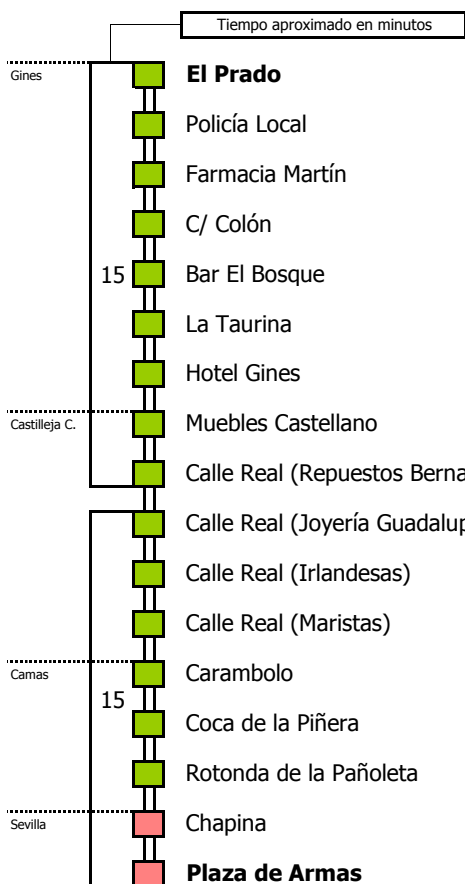

El servicio **en negrita de viernes y sábados de las 02:00** continúa hasta Espartinas, Villanueva del Ariscal y Sanlúcar la Mayor

1 Sólo los viernes

- Zona A
- Zona B
- Zona C
- Zona D

Línea **PARCIALMENTE ADAPTADA** a personas con movilidad reducida

Lectura de la tabla

La línea superior representa las horas y las inferiores, los minutos.

Ej: el autobús sale a las 21.30 horas

Horario aproximado salvo dificultades de tráfico

HORARIO REGULAR

Válido desde el 1 de septiembre de 2022

D E L U N E S A V I E R N E S																							
05	06	07	08	09	10	11	12	13	14	15	16	17	18	19	20	21	22	23	24	01	02	03	04
00	00	00	00	00	00	00	00	00	00	00	00	00	00	00	00	00	00	00	00	00	00	00	00
20	20	20	20	20	20	20	20	20	20	20	20	20	20	20	20	20	20	20	20	40	40		
40	40	40	40	40	40	40	40	40	40	40	40	40	40	40	40	40	40	40	40				