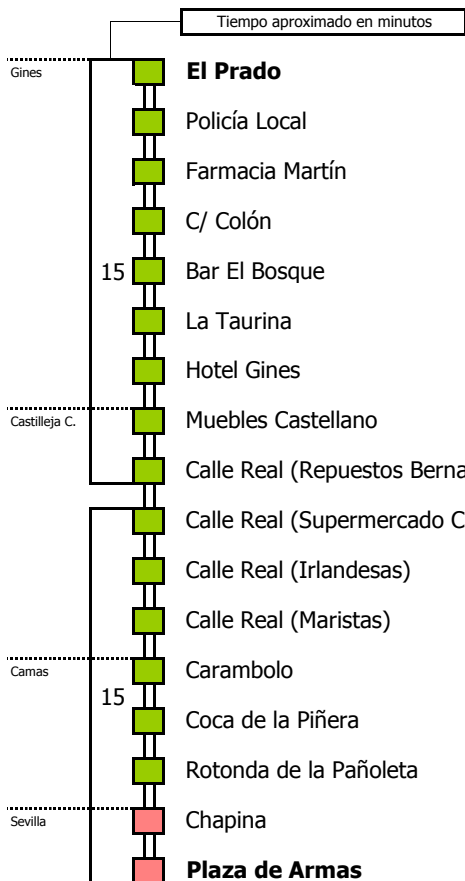

S Á B A D O S																							
05	06	07	08	09	10	11	12	13	14	15	16	17	18	19	20	21	22	23	24	01	02	03	04
30	00	00	00	00	00	00	00	00	00	00	00	00	00	00	00	00	00	00	00	00	00	00	00
30	30	30	30	30	30	30	30	30	30	30	30	30	30	30	30	30	30	30	30	30	30	30	30

D O M I N G O S Y F E S T I V O S																							
05	06	07	08	09	10	11	12	13	14	15	16	17	18	19	20	21	22	23	24	01	02	03	04
00	00	00	00	00	00	00	00	00	00	00	00	00	00	00	00	00	00	00	00	00	00	00	00
30	30	30	30	30	30	30	30	30	30	30	30	30	30	30	30	30	30	30	30	30	30	30	30

El servicio **en negrita de sábados de las 02:00** continúa hasta Espartinas, Villanueva del Ariscal y Sanlúcar la Mayor

- Zona A
- Zona B
- Zona C
- Zona D

**1** Sólo los viernes laborables. Continúa hasta Espartinas, Villanueva del Ariscal y Sanlúcar M.

Línea **PARCIALMENTE ADAPTADA** a personas con movilidad reducida

**Lectura de la tabla**  
 La línea superior representa las horas y las inferiores, los minutos.  
 Ej: el autobús sale a las 21.30 horas