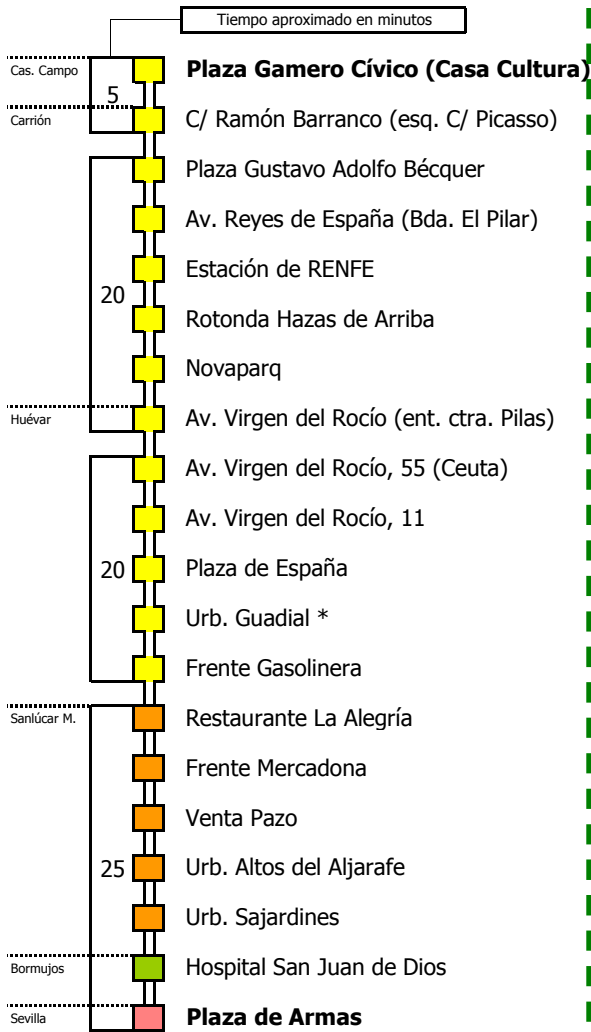

Los servicios de las 16:00 y 22:00 laborables (M-166) con final en Castilleja del Campo y con paso por las localidades de Gines, Espartinas, Villanueva del Ariscal (sólo el de las 22:00), Sanlúcar la Mayor, Huévar del Aljarafe y Carrión de los Céspedes.

(*) Parada que se efectúa solo bajo demanda. Para ello deberán contactar con el número de teléfono 955.053.205 de lunes a viernes laborables en horario de 08:00 a 15:00 horas.

Línea **PARCIALMENTE ADAPTADA** a personas con movilidad reducida

Lectura de la tabla

La línea superior representa las horas y las inferiores, los minutos.

Ej: el autobús sale a las 21.30 horas

M-165

Castilleja del Campo - Carrión - Huévar - Sevilla

CASTILLEJA DEL CAMPO - CARRIÓN DE LOS CÉSPEDES - HUÉVAR DEL ALJARAFE - BORMUJOS - SEVILLA

Horario aproximado salvo dificultades de tráfico

HORARIO REGULAR

Válido desde el 1 de septiembre de 2022

D E L U N E S A V I E R N E S																							
05	06	07	08	09	10	11	12	13	14	15	16	17	18	19	20	21	22	23	24	01	02	03	04
	45	30		00												00							