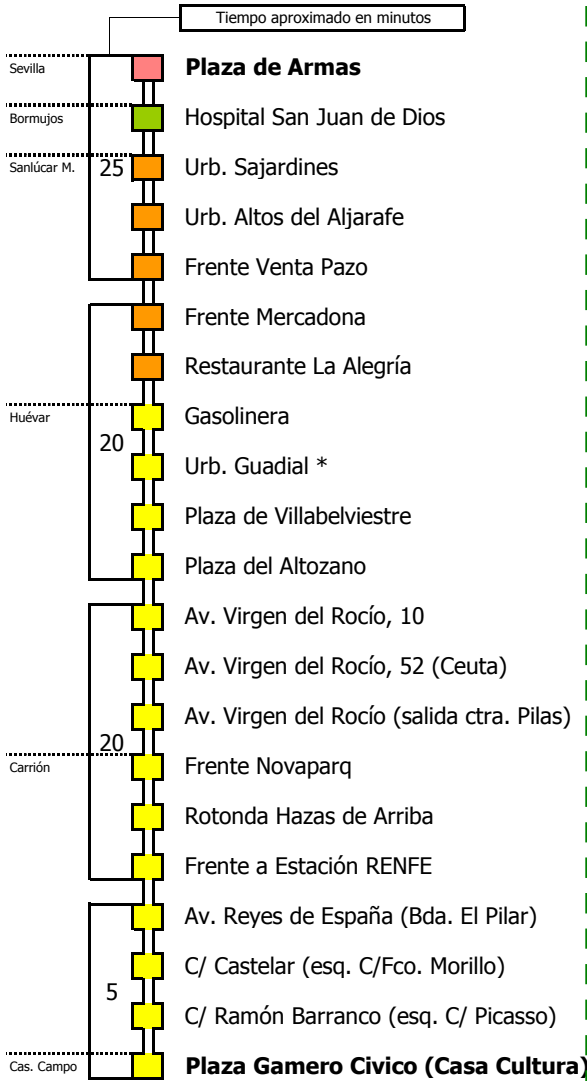

M-165

Sevilla - Huévar - Carrión - Castilleja del Campo

SEVILLA - BORMUJOS - HUÉVAR DEL ALJARAFE - CARRIÓN DE LOS CÉSPEDES - CASTILLEJA DEL CAMPO

- Zona A
- Zona B
- Zona C
- Zona D
- Zona E
- Zona F

1 Servicio con parada bajo demanda

Horario aproximado salvo dificultades de tráfico

HORARIO REGULAR

Válido desde el 1 de septiembre de 2022

D E L U N E S A V I E R N E S																							
05	06	07	08	09	10	11	12	13	14	15	16	17	18	19	20	21	22	23	24	01	02	03	04
											30	00			30	30		00					

Los servicios de las 16:00 y 22:00 laborables (M-166) con final en Castilleja del Campo y con paso por las localidades de Gines, Espartinas, Villanueva del Ariscal (sólo el de las 22:00), Sanlúcar la Mayor, Huévar del Aljarafe y Carrión de los Céspedes.

Horario aproximado salvo dificultades de tráfico

HORARIO REGULAR

Válido desde el 1 de septiembre de 2022

D E L U N E S A V I E R N E S																							
05	06	07	08	09	10	11	12	13	14	15	16	17	18	19	20	21	22	23	24	01	02	03	04
	45	30		00												00							