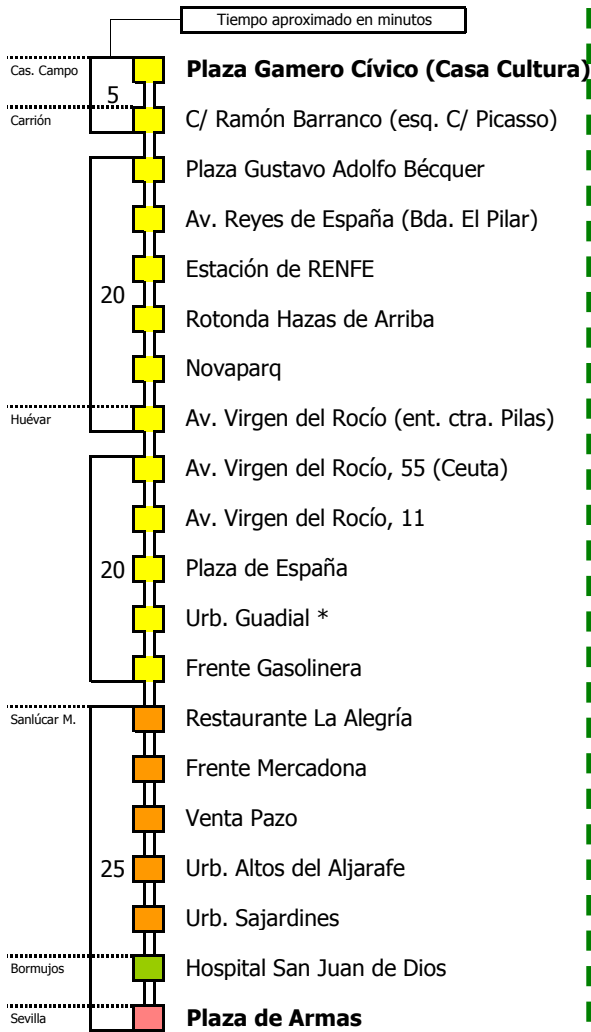

Los servicios de las 16:00 y 22:00 laborables (M-166) con final en Castilleja del Campo y con paso por las localidades de Gines, Espartinas, Villanueva del Ariscal (sólo el de las 22:00), Sanlúcar la Mayor, Huévar del Aljarafe y Carrión de los Céspedes. NO SE REALIZAN EN EL MES DE AGOSTO

(*) Parada que se efectúa solo bajo demanda
Para ello deberán contactar con el número de teléfono 955.053.205 de lunes a viernes laborables en horario de 08:00 a 15:00 horas.

Línea **PARCIALMENTE ADAPTADA** a personas con movilidad reducida**Lectura de la tabla**

La línea superior representa las horas y las inferiores, los minutos.

Ej: el autobús sale a las 21.30 horas.

M-165

Castilleja del Campo - Carrión - Huévar - Sevilla

CASTILLEJA DEL CAMPO - CARRIÓN DE LOS CÉSPEDES - HUÉVAR DEL ALJARAFE - BORMUJOS - SEVILLA

Horario aproximado salvo dificultades de tráfico

HORARIO DE VERANO

Válido entre el 1 de julio y el 31 de agosto de 2022

D E L U N E S A V I E R N E S																							
05	06	07	08	09	10	11	12	13	14	15	16	17	18	19	20	21	22	23	24	01	02	03	04
		45	30		00											00							