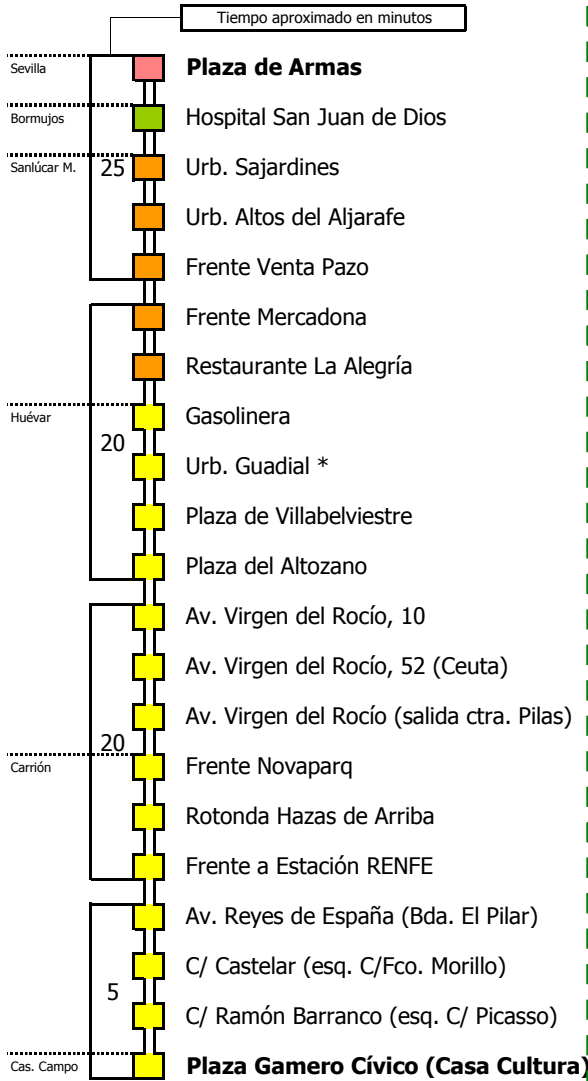

M-165

Sevilla - Huévar - Carrión - Castilleja del Campo

SEVILLA - BORMUJOS - HUÉVAR DEL ALJARAFE - CARRIÓN DE LOS CÉSPEDES - CASTILLEJA DEL CAMPO

- Zona A
- Zona B
- Zona C
- Zona D
- Zona E
- Zona F

1 Servicio con parada bajo demanda

Horario aproximado salvo dificultades de tráfico

HORARIO DE VERANO

Válido entre el 1 de julio y el 31 de agosto de 2022

D		E		L		U		N		E		S		A		V		I		E		R		N		E		S	
05	06	07	08	09	10	11	12	13	14	15	16	17	18	19	20	21	22	23	24	01	02	03	04	30	00	30	30	00	00

Los servicios de las 16:00 y 22:00 laborables (M-166) con final en Castilleja del Campo y con paso por las localidades de Gines, Espartinas, Villanueva del Ariscal (sólo el de las 22:00), Sanlúcar la Mayor, Huévar del Aljarafe y Carrión de los Céspedes. NO SE REALIZAN EN EL MES DE AGOSTO

(*) Parada que se efectúa solo bajo demanda
Para ello deberán contactar con el número de teléfono 955.053.205 de lunes a viernes laborables en horario de 08:00 a 15:00 horas.

Línea **PARCIALMENTE ADAPTADA** a personas con movilidad reducida**Lectura de la tabla**