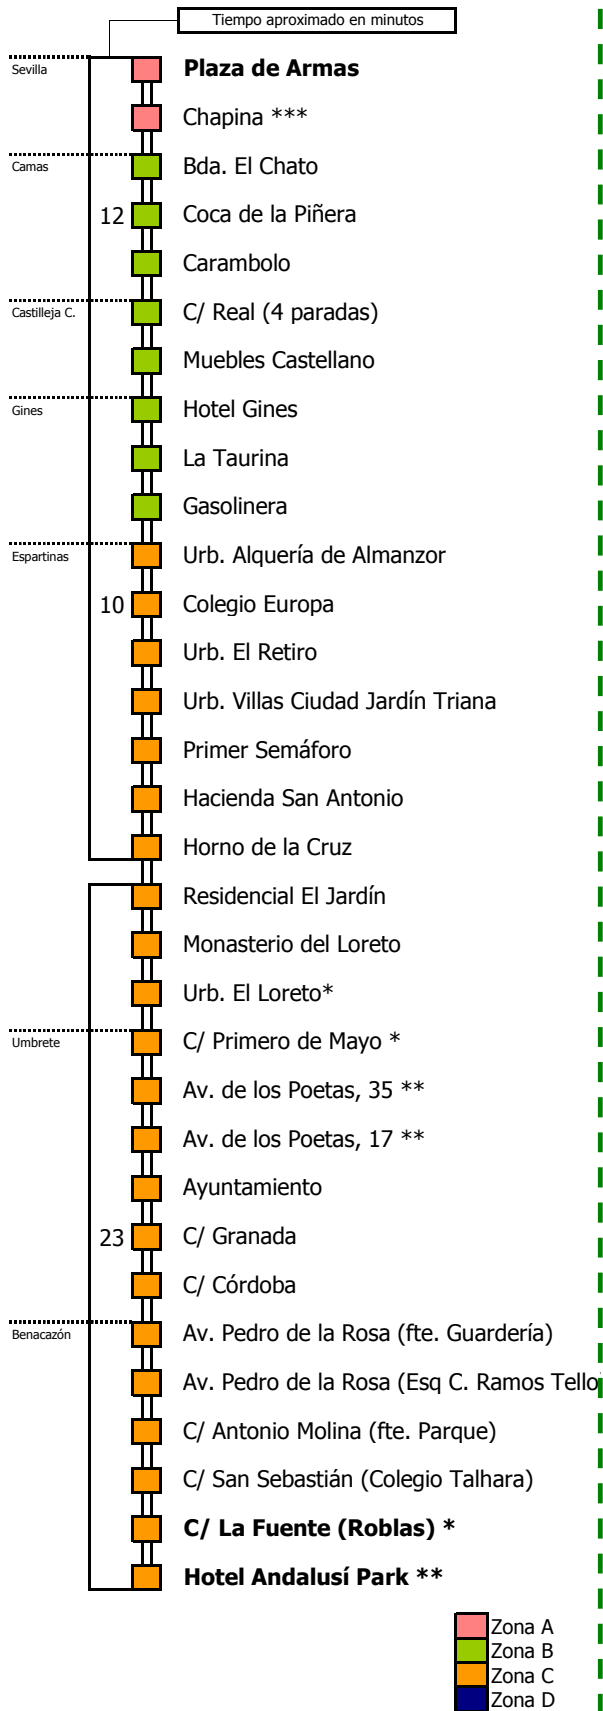

# Sevilla - Umbrete - Benacazón

SEVILLA - CAMAS - CASTILLEJA DE LA CUESTA - GINES - ESPARTINAS - UMBRETE - BENACAZÓN

Horario aproximado salvo dificultades de tráfico

## SEVILLA - BENACAZÓN

Válido desde el 1 de septiembre de 2022

D E L U N E S A V I E R N E S																							
05	06	07	08	09	10	11	12	13	14	15	16	17	18	19	20	21	22	23	24	01	02	03	04
		00	15	15	00	00	00	15	00	15	00	15	15	15	15	00	00		00		00		
		30	30	30		15	30	30	30	30	30					30							

### Lectura de la tabla

La línea superior representa las horas y las inferiores, los minutos.  
Ej: el autobús sale a las 21.30 horas

Horario aproximado salvo dificultades de tráfico

#### Lectura de la tabla

La línea superior representa las horas y las inferiores, los minutos.  
Ej: el autobús sale a las 21.30 horas.

- 1 Umbrete - Benacazón - Sevilla (por A-49)
- 2 Sólo viernes
- 3 Directo Benacazón-Sevilla (Por A-49)
- 4 Directo Umbrete-Sevilla (Por A-49)