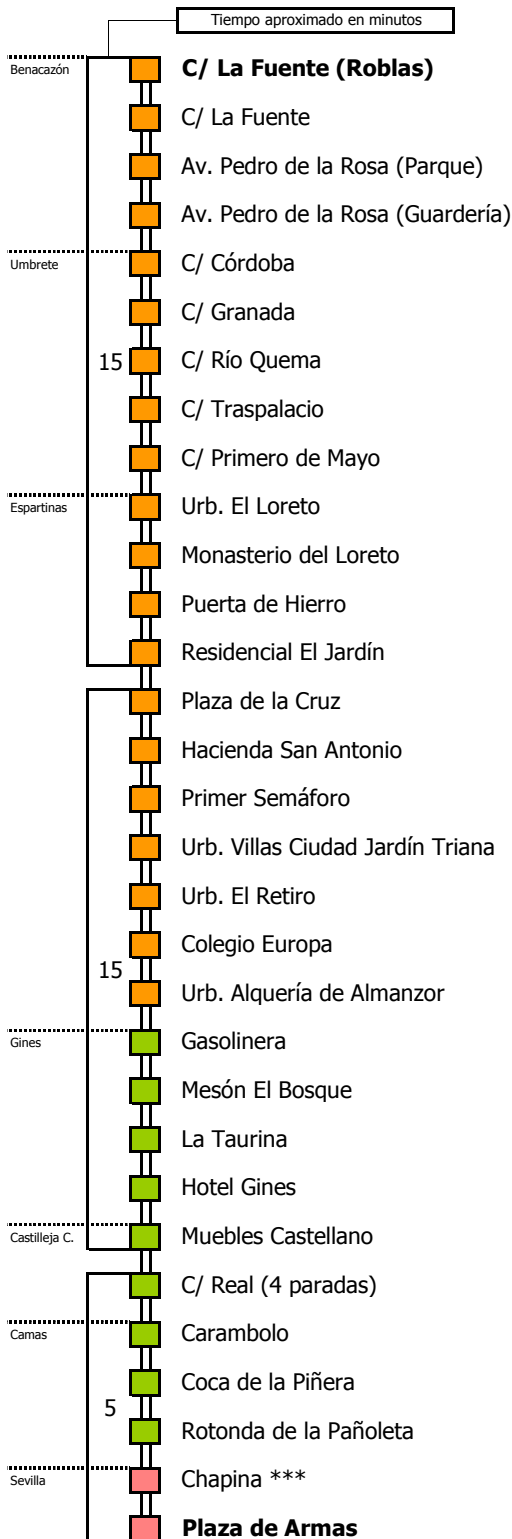

## SEVILLA - BENACAZÓN

Válido desde el 1 de septiembre de 2022

D E L U N E S A V I E R N E S																							
05	06	07	08	09	10	11	12	13	14	15	16	17	18	19	20	21	22	23	24	01	02	03	04
		00	15	15	00	00	00	15	00	15	00	15	15	15	15	00	00		00		00		
		30	30	30		15	30	30	30	30	30					30							

## SEVILLA - UMBRETE

Válido desde el 1 de septiembre de 2022

D E L U N E S A V I E R N E S																							
05	06	07	08	09	10	11	12	13	14	15	16	17	18	19	20	21	22	23	24	01	02	03	04
		00	15	15	00	00	00	15	00	15	00	15	15	15	15	00	00		00		00		
		30	30	30		15	30	30	30	30	30					30							

Línea **ADAPTADA**  
a personas con movilidad reducida

- 1 Sevilla - Umbrete - Benacazón (por A-49)
- 2 Sólo viernes

### Lectura de la tabla

La línea superior representa las horas y las inferiores, los minutos.  
Ej: el autobús sale a las 21.30 horas

Horario aproximado salvo dificultades de tráfico