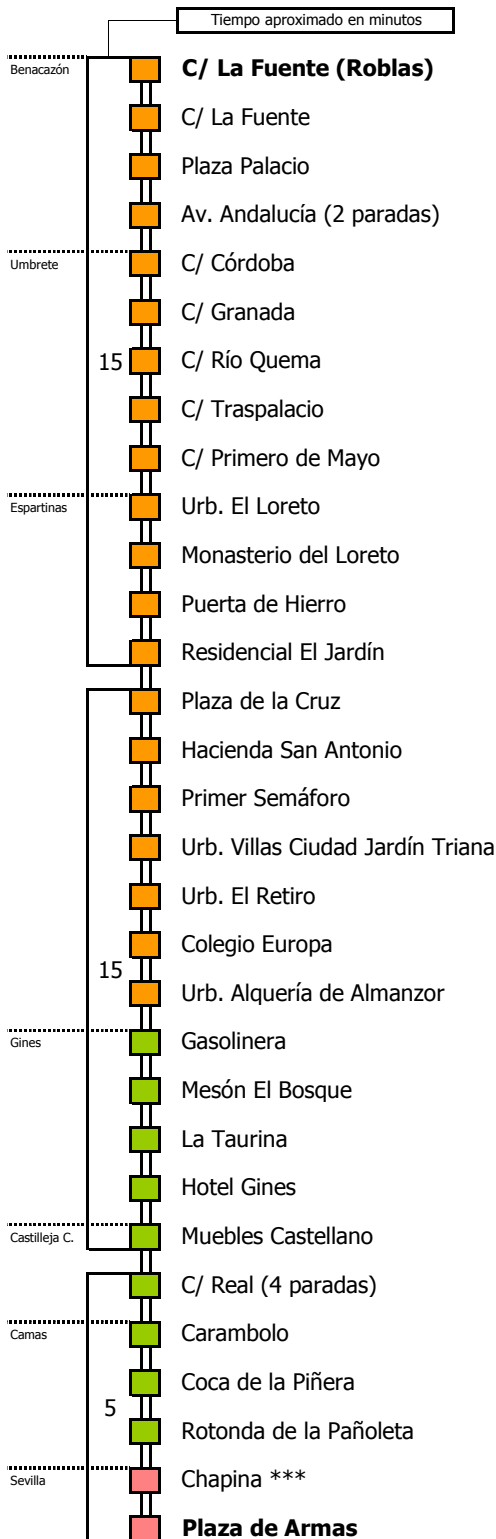

## SEVILLA - BENACAZÓN

Válido entre el 1 y el 31 de agosto de 2022

D E L U N E S A V I E R N E S																							
05	06	07	08	09	10	11	12	13	14	15	16	17	18	19	20	21	22	23	24	01	02	03	04
		30	15	15	00	15	00	15	00	15	00	15	15	15	15	00	00						
			30				30	30	30		30						30						

1 Sevilla - Umbrete - Benacazón (por A-49)

Línea **ADAPTADA** a personas con movilidad reducida

### Lectura de la tabla

La línea superior representa las horas y las inferiores, los minutos.  
Ej: el autobús sale a las 21.30 horas

M-168

# Benacazón - Umbrete - Sevilla

BENACAZÓN - UMBRETE - ESPARTINAS - GINES - CASTILLEJA DE LA CUESTA - CAMAS - SEVILLA

Tiempo aproximado en minutos

Horario aproximado salvo dificultades de tráfico