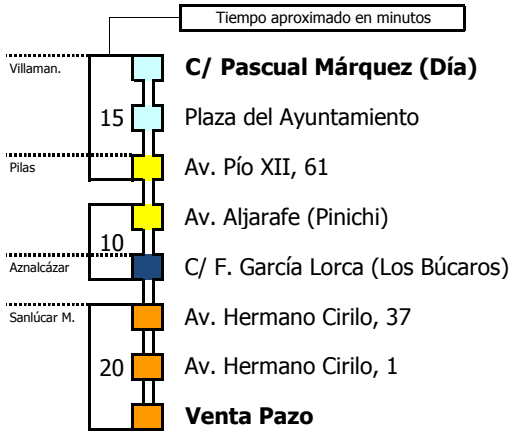

M-169B

Villamanrique-Pilas-Aznalcázar-Sanlúcar la Mayor

VILLAMANRIQUE - PILAS - AZNALCÁZAR - SANLÚCAR LA MAYOR

Horario aproximado salvo dificultades de tráfico

HORARIO REGULAR

Válido desde el 1 de septiembre de 2022

D	E	L	U	N	E	S	A	V	I	E	R	N	E	S										
05	06	07	08	09	10	11	12	13	14	15	16	17	18	19	20	21	22	23	24	01	02	03	04	
												00												

Este servicio sólo se realiza bajo demanda. Para ello deberán contactar en el número de teléfono 955.053.205 de lunes a viernes laborables en horario de 08:00 a 15:00 horas.

- Zona A
- Zona B
- Zona C
- Zona D
- Zona E
- Zona F

Línea **PARCIALMENTE ADAPTADA** a personas con movilidad reducida

Lectura de la tabla

La línea superior representa las horas y las inferiores, los minutos.

Ej: el autobús sale a las 21.30 horas

M-169B

Sanlúcar la Mayor-Aznalcázar-Pilas-Villamanrique

SANLÚCAR LA MAYOR - AZNALCÁZAR - PILAS - VILLAMANRIQUE

Horario aproximado salvo dificultades de tráfico

HORARIO REGULAR