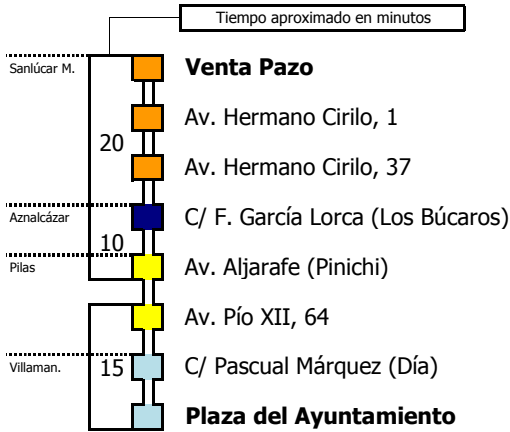

D	E	L	U	N	E	S	A	V	I	E	R	N	E	S										
05	06	07	08	09	10	11	12	13	14	15	16	17	18	19	20	21	22	23	24	01	02	03	04	
												00												

Este servicio sólo se realiza bajo demanda. Para ello deberán contactar en el número de teléfono 955.053.205 de lunes a viernes laborables en horario de 08:00 a 15:00 horas.

- Zona A
- Zona B
- Zona C
- Zona D
- Zona E
- Zona F

Línea **PARCIALMENTE ADAPTADA** a personas con movilidad reducida

Lectura de la tabla

La línea superior representa las horas y las inferiores, los minutos.

Ej: el autobús sale a las 21.30 horas

M-169B

Sanlúcar la Mayor-Aznalcázar-Pilas-Villamanrique

SANLÚCAR LA MAYOR - AZNALCÁZAR - PILAS - VILLAMANRIQUE

Horario aproximado salvo dificultades de tráfico

HORARIO REGULAR