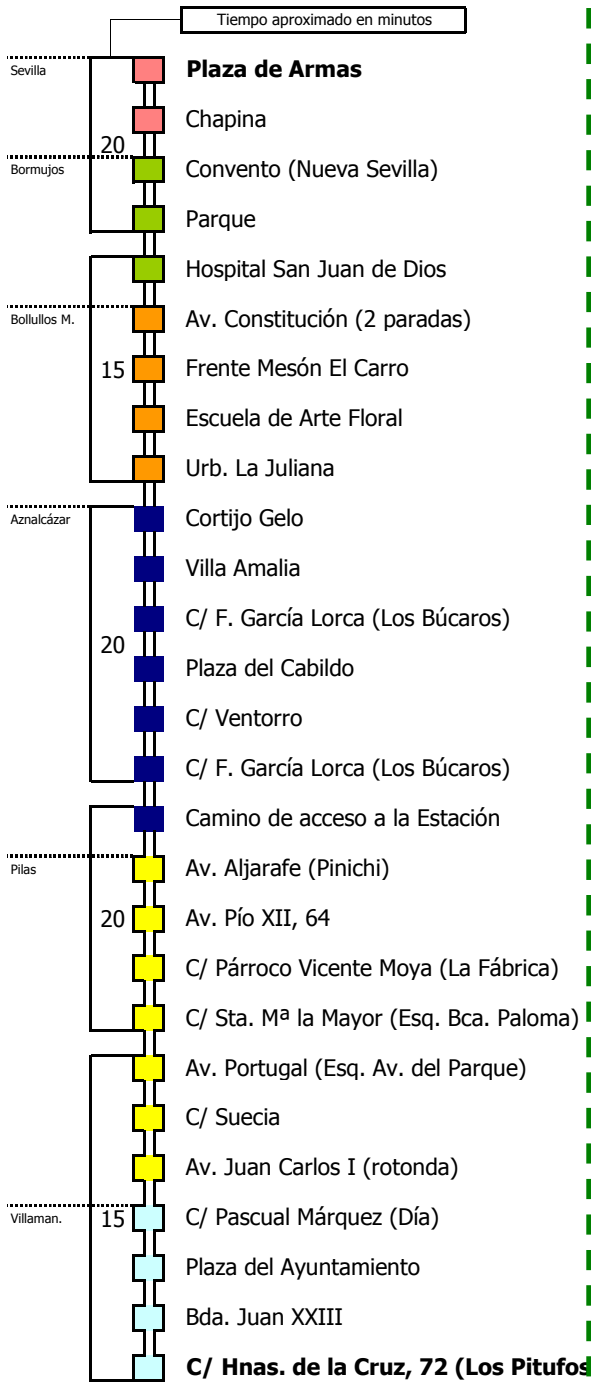

# Sevilla-Aznalcázar-Pilas-Villamanrique

SEVILLA - BORMUJOS - BOLLULOS M. - AZNALCÁZAR - PILAS - VILLAMANRIQUE

- Zona A
- Zona B
- Zona C
- Zona D
- Zona E
- Zona F

Horario aproximado salvo dificultades de tráfico

## HORARIO REGULAR

Válido entre el 1 de julio y el 31 de agosto de 2022

D E L U N E S A V I E R N E S																							
05	06	07	08	09	10	11	12	13	14	15	16	17	18	19	20	21	22	23	24	01	02	03	04
					00	00	00	15	00	00	00	00	30	30									

### Lectura de la tabla

La línea superior representa las horas y las inferiores, los minutos.

Ej: el autobús sale a las 21.30 horas.

Tiempo aproximado en minutos

Horario aproximado salvo dificultades de tráfico

#### Lectura de la tabla

La línea superior representa las horas y las inferiores, los minutos.  
 Ej: el autobús sale a las 21.30 horas