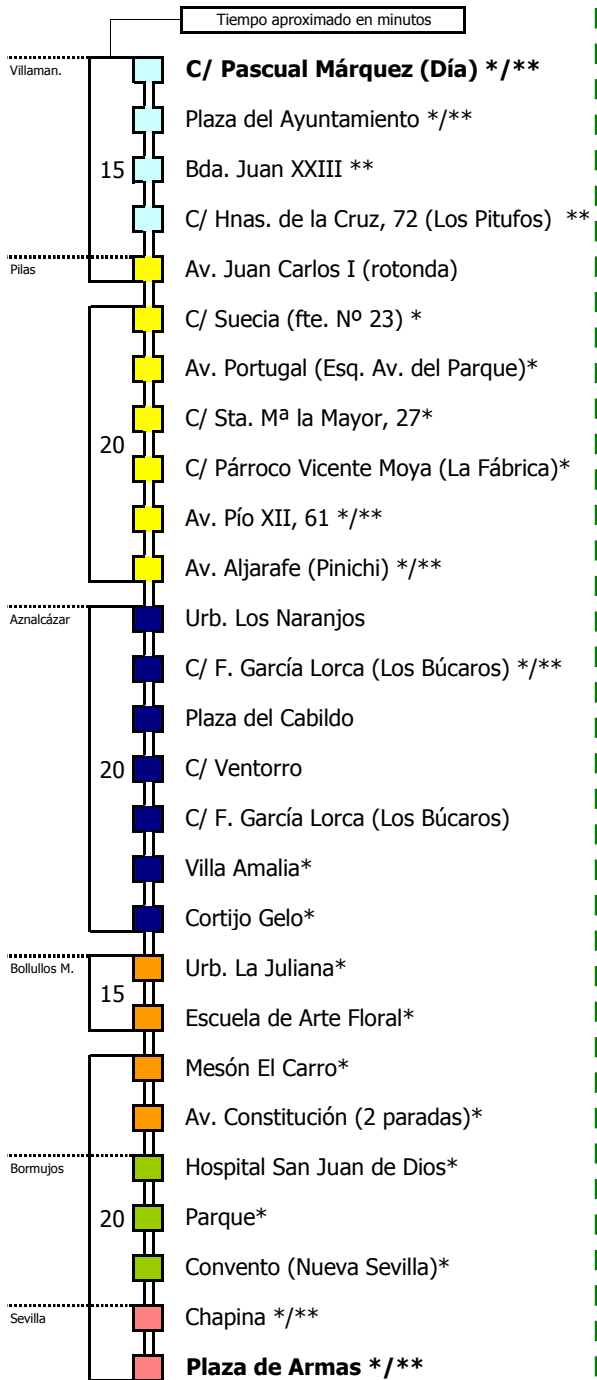

- 1 Servicios hasta Pilas. No llegan a Villamanrique
- 2 Servicio de la M-157 con prolongación a Aznalcázar y Pilas

Línea **PARCIALMENTE ADAPTADA** a personas con movilidad reducida

### Lectura de la tabla

La línea superior representa las horas y las inferiores, los minutos.

Ej: el autobús sale a las 21.30 horas.

Tiempo aproximado en minutos

Horario aproximado salvo dificultades de tráfico

### HORARIO REGULAR

Válido entre el 1 de julio y el 31 de agosto de 2022

D		E		L		U		N		E		S		A		V		I		E		R		N		E		S	
05	06	07	08	09	10	11	12	13	14	15	16	17	18	19	20	21	22	23	24	01	02	03	04						
	05	00		00	15		00	00	45		00	15	15	30															

#### Lectura de la tabla

La línea superior representa las horas y las inferiores, los minutos.  
 Ej: el autobús sale a las 21.30 horas