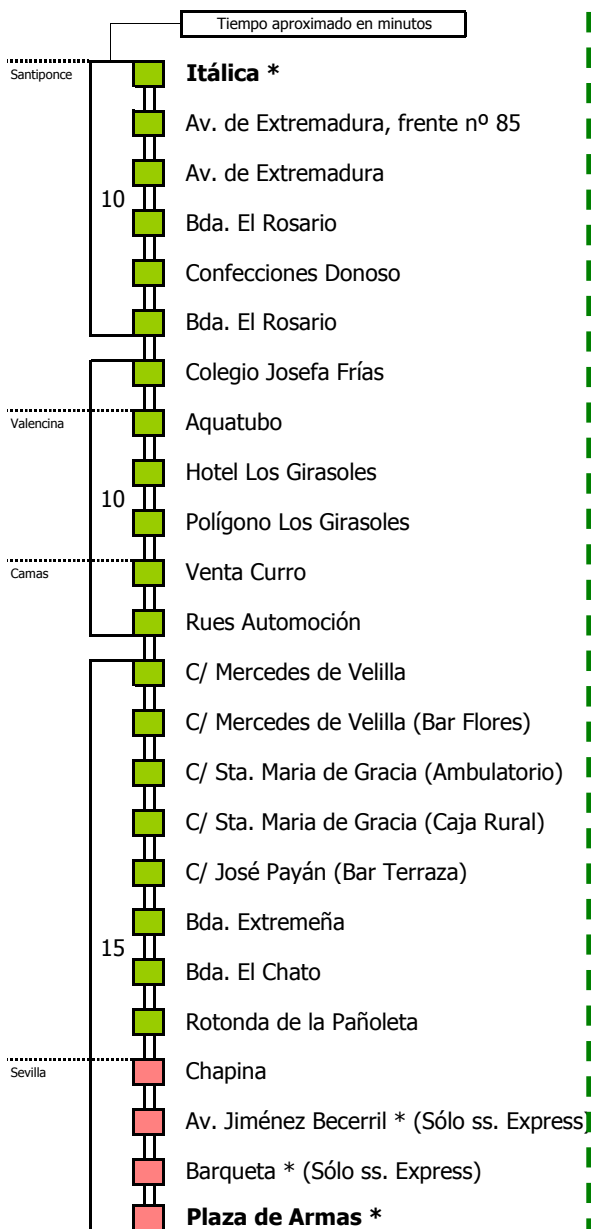

(\*) Los servicios Express sólo realizan estas paradas

- Zona A
- Zona B
- Zona C
- Zona D

Horario aproximado salvo dificultades de tráfico

### HORARIO DE VERANO

Válido entre el 1 y el 31 de julio de 2022

D E		L U N E S				A V I E R N E S																		
05	06	07	08	09	10	11	12	13	14	15	16	17	18	19	20	21	22	23	24	01	02	03	04	
30	00	00	00	00	00	00	00	00	00	00	00	00	00	00	00	00	00	00	00	00	30	30		
		30	20	00	30	30	30	30	30	05	25	30	30	30	30	30	30	30	30					
		40	30	30				45	30	30								30						

S Á B A D O S																							
05	06	07	08	09	10	11	12	13	14	15	16	17	18	19	20	21	22	23	24	01	02	03	04
00	00	00	00	00	00	00	00	00	00	00	00	00	00	00	00	00	00	00	00	00	00	00	30
30	30	15	30	30	30	30	30	30	30	30	30	30	30	30	00	30	30	30	30	30	30	30	
			30													30							

- 1 Solo se realizan los viernes laborables
- 2 Servicios Express
- 3 Línea M-170B (Hasta Las Pajanosas)
- 4 Servicios hasta Bda. La Cruz (Venta Curro)

**Lectura de la tabla**  
 La línea superior representa las horas y las inferiores, los minutos.  
 Ej: el autobús sale a las 21.30 horas