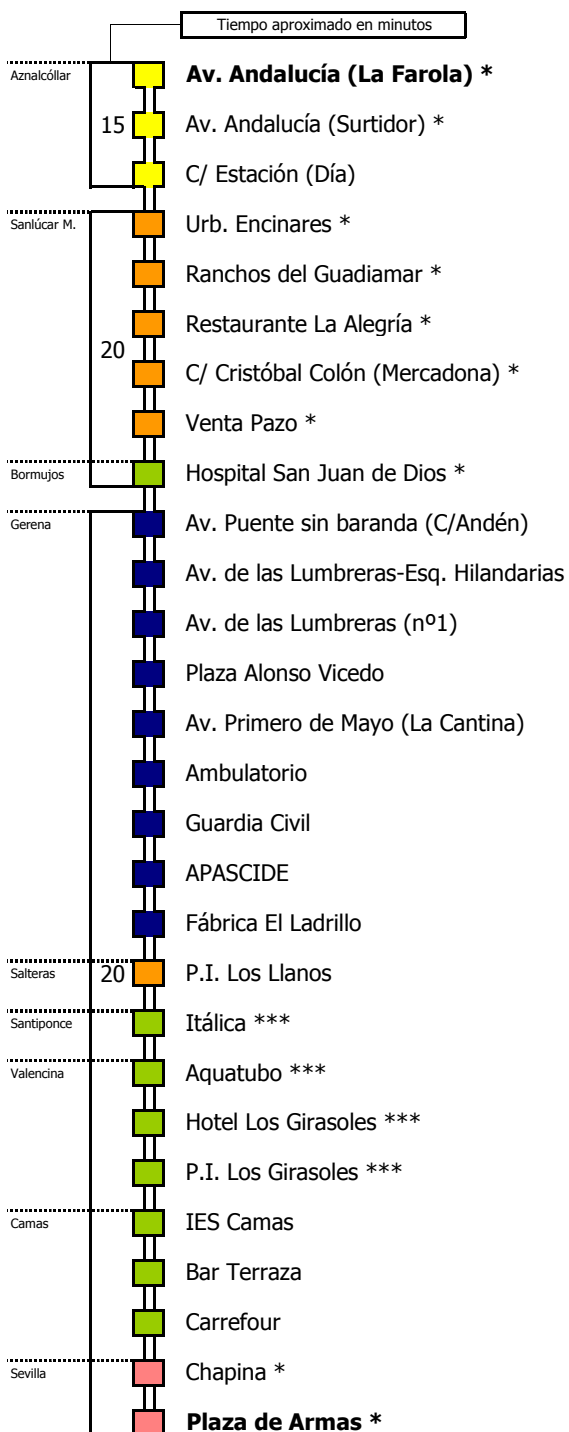

Horario aproximado salvo dificultades de tráfico

HORARIO DE VERANO

Válido entre el 1 de julio y el 31 de agosto de 2022

D E L U N E S A V I E R N E S

05	06	07	08	09	10	11	12	13	14	15	16	17	18	19	20	21	22	23	24	01	02	03	04
	50	00	45	55	00	00	00	30	00	30	00	30	00	30	00	00	00	00	00	01	02	03	04

(**) El servicio directo sólo realiza estas paradas

(***) Sólo en el servicio especificado por Pol. Los Girasoles (Valencina) y Santiponce

- Zona A
- Zona B
- Zona C
- Zona D
- Zona E

- 1 Por Polígono Los Girasoles (Valencina) y Santiponce
- 2 Directo

Línea **PARCIALMENTE ADAPTADA** a personas con movilidad reducida

Lectura de la tabla

La línea superior representa las horas y las inferiores, los minutos.
Ej: el autobús sale a las 21.30 horas.

Tiempo aproximado en minutos

Horario aproximado salvo dificultades de tráfico

HORARIO DE VERANO

Válido entre el 1 de julio y el 31 de agosto de 2022

D E		L U N E S					A V I E R N E S																	
05	06	07	08	09	10	11	12	13	14	15	16	17	18	19	20	21	22	23	24	01	02	03	04	
		00	45	00	00	50	55		00	00	30		00	30		00								