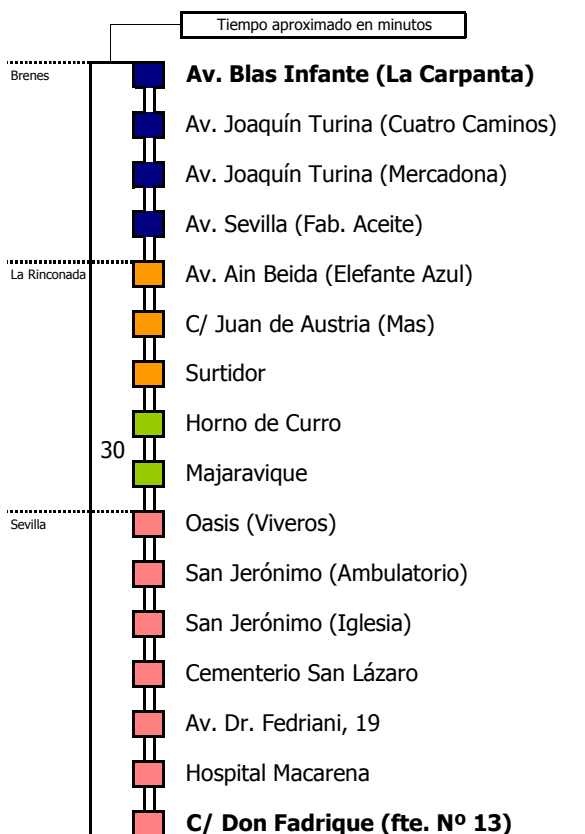

M-216

Sevilla - Brenes

SEVILLA - SAN JOSÉ DE LA RINCONADA - BRENES

Horario aproximado salvo dificultades de tráfico

HORARIO REGULAR

Válido desde el 1 de septiembre de 2023

D E L U N E S A V I E R N E S																							
05	06	07	08	09	10	11	12	13	14	15	16	17	18	19	20	21	22	23	24	01	02	03	04
50	00	00	00	00	00	00	00	00	00	00	00	00	00	00	00	00	00	00	00	00	00	00	00

- Zona A
- Zona B
- Zona C
- Zona D

Línea **PARCIALMENTE ADAPTADA** a personas con movilidad reducida

Lectura de la tabla

La línea superior representa las horas y las inferiores, los minutos.

Ej: el autobús sale a las 21.30 horas

M-216

Brenes - Sevilla

BRENES - SAN JOSÉ DE LA RINCONADA - SEVILLA

Horario aproximado salvo dificultades de tráfico

HORARIO REGULAR

Válido desde el 1 de septiembre de 2023

D E L U N E S A V I E R N E S																							
05	06	07	08	09	10	11	12	13	14	15	16	17	18	19	20	21	22	23	24	01	02	03	04
20	05	00	10	20	20	20	20	20	20	20	20	20	20	20	20	20	20	20	20	20	20	20	20