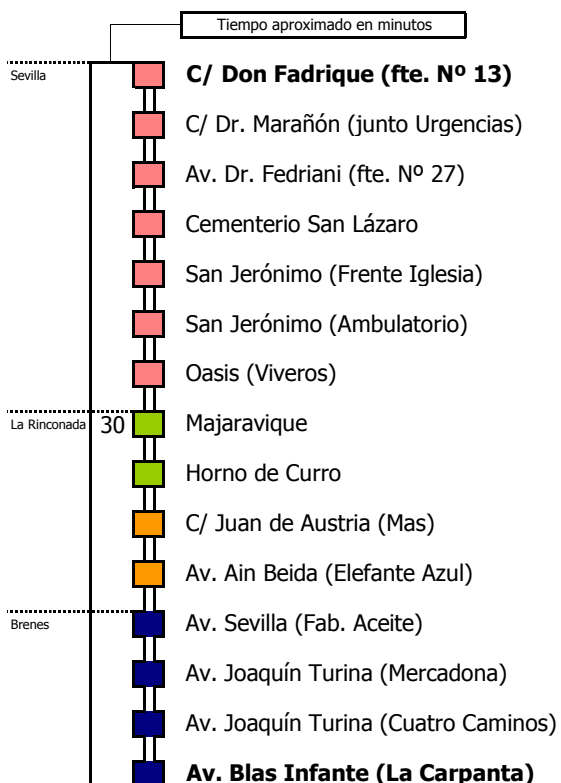

M-216

Sevilla - Brenes

SEVILLA - SAN JOSÉ DE LA RINCONADA - BRENES

Horario aproximado salvo dificultades de tráfico

HORARIO REGULAR

Válido desde el 1 de septiembre de 2023

D E L U N E S A V I E R N E S																							
05	06	07	08	09	10	11	12	13	14	15	16	17	18	19	20	21	22	23	24	01	02	03	04
50	00	00	00	00	00	00	00	00	00	00	00	00	00	00	00	00	00	00	00	00	00	00	00

- Zona A
- Zona B
- Zona C
- Zona D

Línea **PARCIALMENTE ADAPTADA** a personas con movilidad reducida

Lectura de la tabla

La línea superior representa las horas y las inferiores, los minutos.

Ej: el autobús sale a las 21.30 horas

M-216

Brenes - Sevilla

BRENES - SAN JOSÉ DE LA RINCONADA - SEVILLA

Horario aproximado salvo dificultades de tráfico

HORARIO REGULAR

Válido desde el 1 de septiembre de 2023

D E L U N E S A V I E R N E S																							
05	06	07	08	09	10	11	12	13	14	15	16	17	18	19	20	21	22	23	24	01	02	03	04
20	05	00	10	20	20	20	20	20	20	20	20	20	20	20	20	20	20	20	20	20	20	20	20