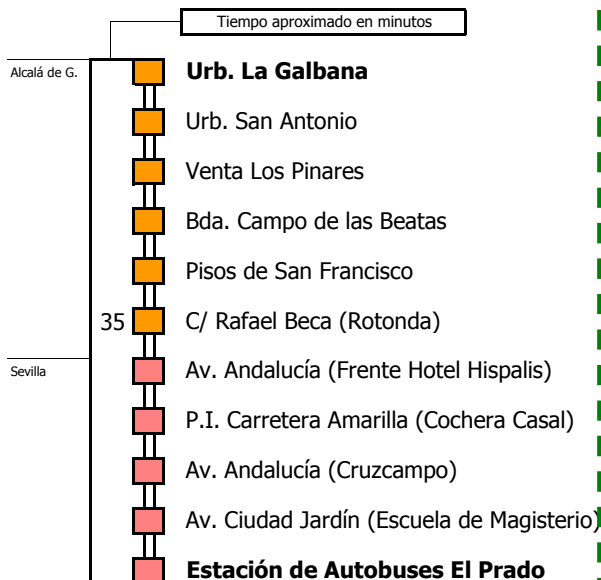

D O M I N G O S Y F E S T I V O S																							
05	06	07	08	09	10	11	12	13	14	15	16	17	18	19	20	21	22	23	24	01	02	03	04
00						00																	

Línea **NO ADAPTADA** a personas con movilidad reducida

Lectura de la tabla

La línea superior representa las horas y las inferiores, los minutos.

Ej: el autobús sale a las 21.30 horas

M-221

Utrera - Sevilla (Por Alcalá de Guadaíra y Quintillo)

UTRERA - ALCALÁ DE GUADAÍRA - SEVILLA

Horario aproximado salvo dificultades de tráfico

HORARIO DE VERANO POR ALCALÁ DE GUADAÍRA

Válido entre el 4 de julio y el 11 de septiembre de 2022

D E L U N E S A V I E R N E S																							
05	06	07	08	09	10	11	12	13	14	15	16	17	18	19	20	21	22	23	24	01	02	03	04
												30											

NOTA: horario de salida desde Utrera.
Pasa por Alcalá aproximadamente 30 minutos después.

HORARIO DE VERANO POR QUINTILLO

Válido entre el 4 de julio y el 11 de septiembre de 2022

D E L U N E S A V I E R N E S																									
05	06	07	08	09	10	11	12	13	14	15	16	17	18	19	20	21	22	23	24	01	02	03	04		
						30							30				45				30				30