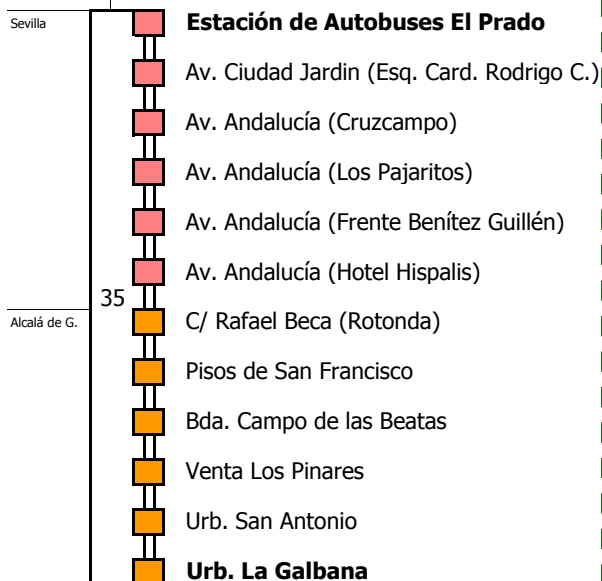

M-221

Sevilla - Utrera (Por Alcalá de Guadaíra y Quintillo)

SEVILLA - ALCALÁ DE GUADAÍRA - UTRERA

Tiempo aproximado en minutos

- Zona A
- Zona B
- Zona C
- Zona D

Horario aproximado salvo dificultades de tráfico

HORARIO DE VERANO POR ALCALÁ DE GUADAÍRA

Válido entre el 4 de julio y el 11 de septiembre de 2022

D E					L U N E S					A V I E R N E S													
05	06	07	08	09	10	11	12	13	14	15	16	17	18	19	20	21	22	23	24	01	02	03	04
30										15													

Lectura de la tabla

La línea superior representa las horas y las inferiores, los minutos.

Ej: el autobús sale a las 21.30 horas

M-221

Utrera - Sevilla (Por Alcalá de Guadaíra y Quintillo)

UTRERA - ALCALÁ DE GUADAÍRA - SEVILLA

NOTA: horario de salida desde Utrera.
Pasa por Alcalá aproximadamente 30 minutos después.

- Zona A
- Zona B
- Zona C
- Zona D

Línea **NO ADAPTADA**
a personas con movilidad reducida

Lectura de la tabla

La línea superior representa las horas y las inferiores, los minutos.
Ej: el autobús sale a las 21.30 horas.