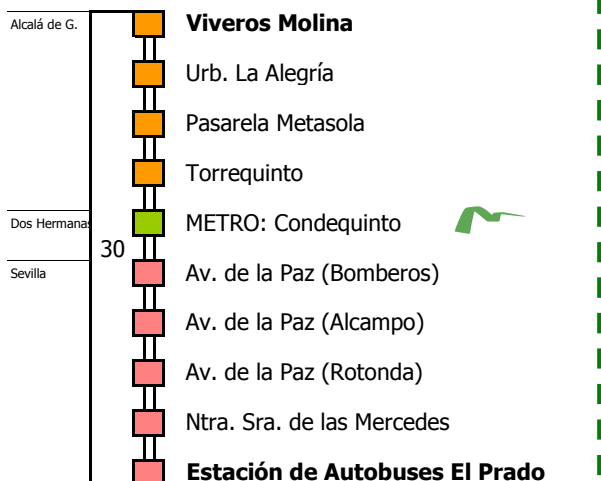

D O M I N G O S Y F E S T I V O S																							
05	06	07	08	09	10	11	12	13	14	15	16	17	18	19	20	21	22	23	24	01	02	03	04
00						00																	

Línea **NO ADAPTADA** a personas con movilidad reducida

Lectura de la tabla

La línea superior representa las horas y las inferiores, los minutos.

Ej: el autobús sale a las 21.30 horas

M-221

Utrera - Sevilla (Por Alcalá de Guadaíra y Quintillo)

UTRERA - ALCALÁ DE GUADAÍRA - SEVILLA

Horario aproximado salvo dificultades de tráfico

HORARIO DE VERANO POR ALCALÁ DE GUADAÍRA

Válido entre el 4 de julio y el 11 de septiembre de 2022

D E L U N E S A V I E R N E S																							
05	06	07	08	09	10	11	12	13	14	15	16	17	18	19	20	21	22	23	24	01	02	03	04
												30											

NOTA: horario de salida desde Utrera.
Pasa por Alcalá aproximadamente 30 minutos después.

HORARIO DE VERANO POR QUINTILLO

Válido entre el 4 de julio y el 11 de septiembre de 2022

D E L U N E S A V I E R N E S																									
05	06	07	08	09	10	11	12	13	14	15	16	17	18	19	20	21	22	23	24	01	02	03	04		
						30							30				45				30				30