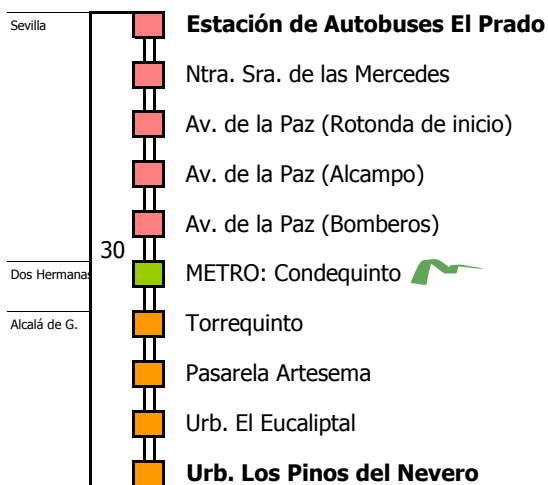

M-221

Sevilla - Utrera (Por Alcalá de Guadaíra y Quintillo)

SEVILLA - ALCALÁ DE GUADAÍRA - UTRERA

Tiempo aproximado en minutos

- Zona A
- Zona B
- Zona C
- Zona D

Horario aproximado salvo dificultades de tráfico

HORARIO DE VERANO POR ALCALÁ DE GUADAÍRA

Válido entre el 4 de julio y el 11 de septiembre de 2022

D E					L U N E S					A V I E R N E S													
05	06	07	08	09	10	11	12	13	14	15	16	17	18	19	20	21	22	23	24	01	02	03	04
30										15													

Lectura de la tabla

La línea superior representa las horas y las inferiores, los minutos.

Ej: el autobús sale a las 21.30 horas

M-221

Utrera - Sevilla (Por Alcalá de Guadaíra y Quintillo)

UTRERA - ALCALÁ DE GUADAÍRA - SEVILLA