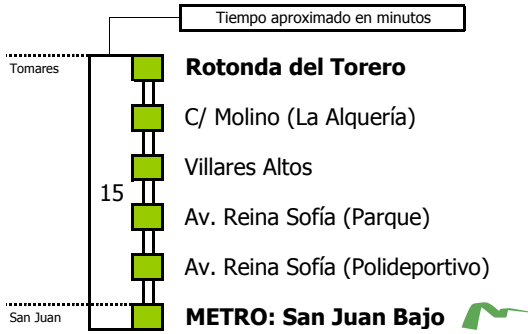

M-108B

Tomares - San Juan de Aznalfarache

TOMARES - SAN JUAN DE AZNALFARACHE

Horario aproximado salvo dificultades de tráfico

HORARIO DE VERANO

Válido desde el 1 de julio de 2021

D E L U N E S A V I E R N E S																							
05	06	07	08	09	10	11	12	13	14	15	16	17	18	19	20	21	22	23	24	01	02	03	04
00	00	00	00	00	00	00	00	00	00	00	00	00	00	00	00	00	00	00	00	00	00	00	00

- Zona A
- Zona B
- Zona C
- Zona D

1 Solo viernes laborables

Línea **PARCIALMENTE ADAPTADA** a personas con movilidad reducida

Lectura de la tabla

La línea superior representa las horas y las inferiores, los minutos.