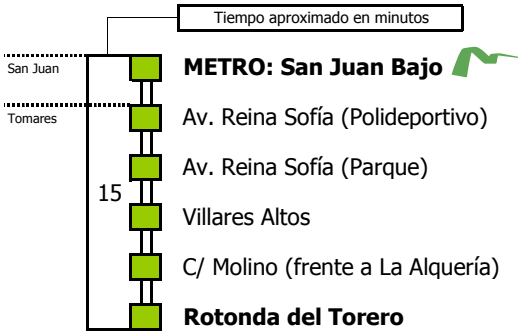

- Zona A
- Zona B
- Zona C
- Zona D

1 Solo viernes laborables

Línea **PARCIALMENTE ADAPTADA** a personas con movilidad reducida

Lectura de la tabla

La línea superior representa las horas y las inferiores, los minutos.

Ej: el autobús sale a las 21.30 horas.

M-108B

San Juan de Aznalfarache - Tomares

SAN JUAN DE AZNALFARACHE - TOMARES

Horario aproximado salvo dificultades de tráfico

HORARIO DE VERANO

Válido desde el 1 de julio de 2021