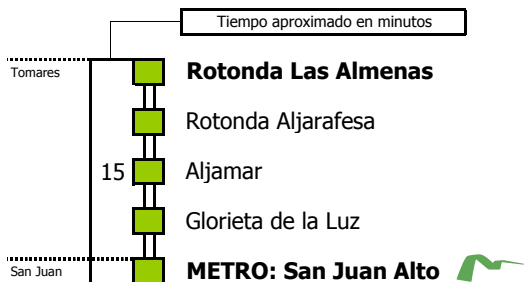

M-108

Tomares - San Juan de Aznalfarache

TOMARES - SAN JUAN DE AZNALFARACHE

Horario aproximado salvo dificultades de tráfico

HORARIO DE VERANO

Válido desde el 1 de julio de 2021

D E L U N E S A V I E R N E S																							
05	06	07	08	09	10	11	12	13	14	15	16	17	18	19	20	21	22	23	24	01	02	03	04
00	00	00	00	00	00	00	00	00	00	00	00	00	00	00	00	00	00	00	00	00	00	00	04

- Zona A
- Zona B
- Zona C
- Zona D

1 Solo viernes

Línea **PARCIALMENTE ADAPTADA** a personas con movilidad reducida

Lectura de la tabla

La línea superior representa las horas y las inferiores, los minutos.