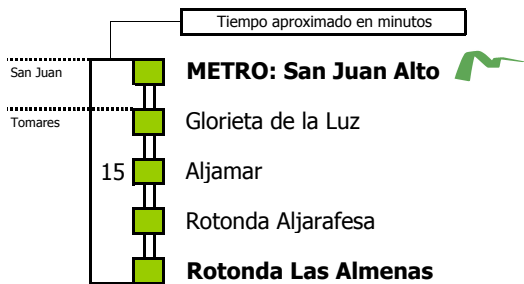

- Zona A
- Zona B
- Zona C
- Zona D

1 Solo viernes

Línea **PARCIALMENTE ADAPTADA** a personas con movilidad reducida

Lectura de la tabla

La línea superior representa las horas y las inferiores, los minutos.

Ej: el autobús sale a las 21.30 horas.

M-108

San Juan de Aznalfarache - Tomares

SAN JUAN DE AZNALFARACHE - TOMARES

Horario aproximado salvo dificultades de tráfico

HORARIO DE VERANO

Válido desde el 1 de julio de 2021