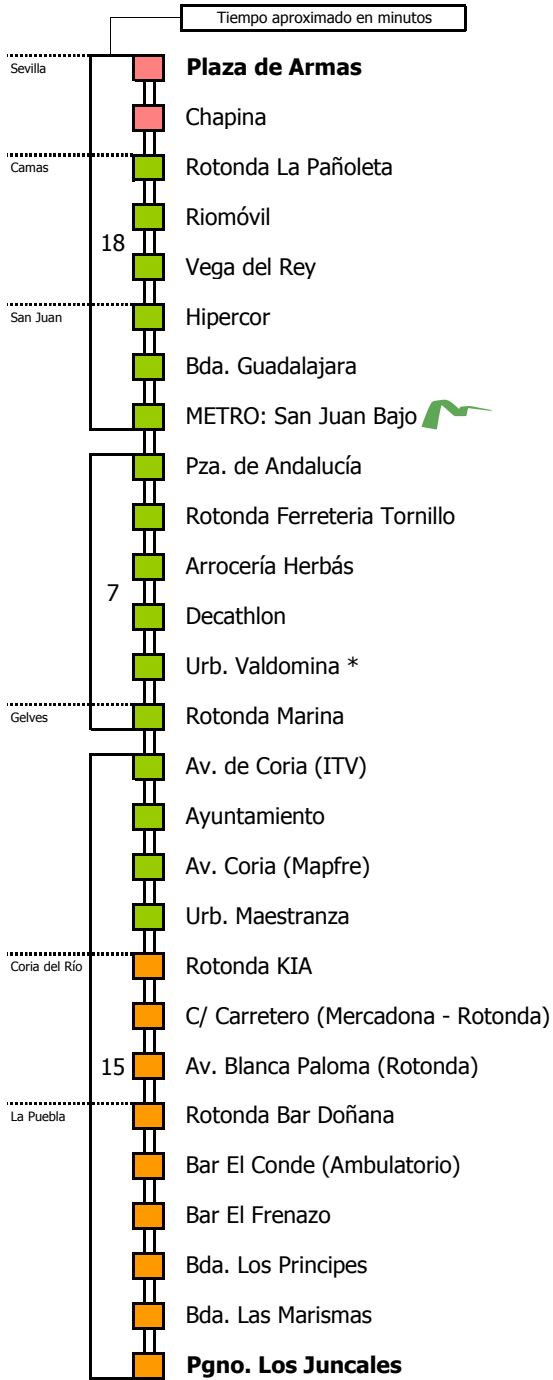

M-141

Sevilla (Pza. Armas) - Puebla del Río

SEVILLA - CAMAS - SAN JUAN DE AZNALFARACHE - GELVES - CORIA DEL RÍO - PUEBLA DEL RÍO

- Zona A
- Zona B
- Zona C
- Zona D

1 Servicio con parada bajo demanda

Horario aproximado salvo dificultades de tráfico

HORARIO DE VERANO

Válido desde el 1 de julio de 2021

D		E		L		U		N		E		S		A		V		I		E		R		N		E		S							
05	06	07	08	09	10	11	12	13	14	15	16	17	18	19	20	21	22	23	24	01	02	03	04	45	00	00	00	00	10	10	10	00	00	00	00

Línea **ADAPTADA** a personas con movilidad reducida

Lectura de la tabla

La línea superior representa las horas y las inferiores, los minutos.

Ej: el autobús sale a las 21.30 horas

M-141

Puebla del Río - Sevilla (Pza. Armas)

PUEBLA DEL RÍO - CORIA DEL RÍO - GELVES - SAN JUAN DE AZNALFARACHE - CAMAS - SEVILLA

- Zona A
- Zona B
- Zona C
- Zona D

1 Servicios con parada bajo demanda

Horario aproximado salvo dificultades de tráfico