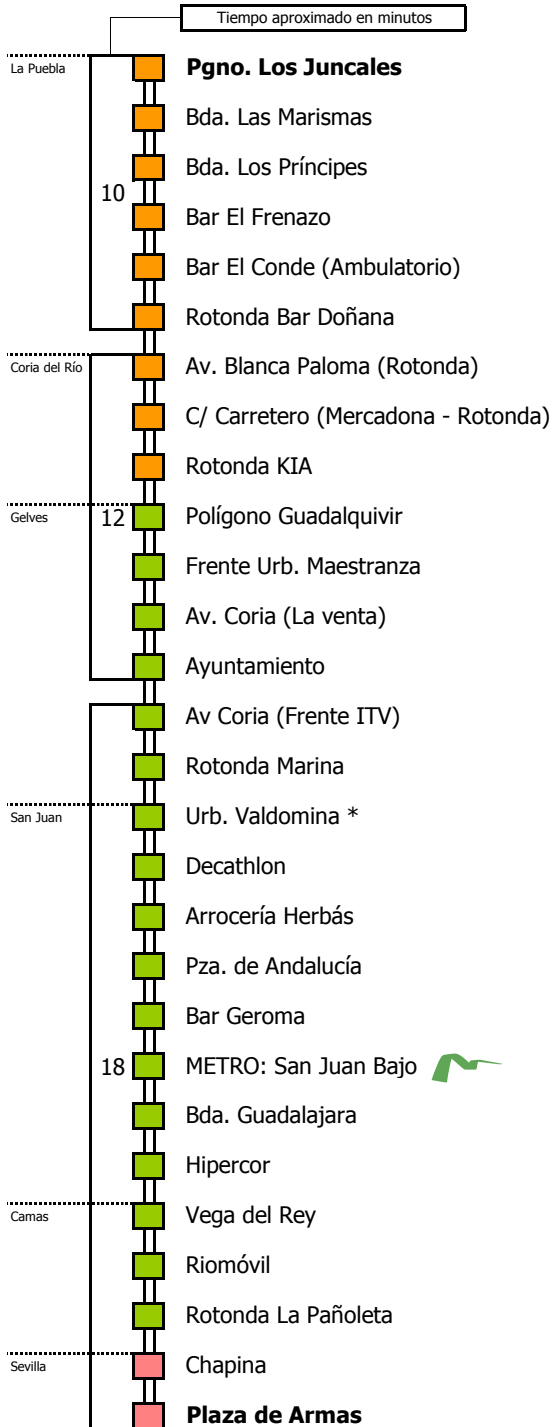

M-141

Sevilla (Pza. Armas) - Puebla del Río

SEVILLA - CAMAS - SAN JUAN DE AZNALFARACHE - GELVES - CORIA DEL RÍO - PUEBLA DEL RÍO

- Zona A
- Zona B
- Zona C
- Zona D

1 Servicio con parada bajo demanda

Horario aproximado salvo dificultades de tráfico

HORARIO DE VERANO

Válido desde el 1 de julio de 2021

D		E		L		U		N		E		S		A		V		I		E		R		N		E		S							
05	06	07	08	09	10	11	12	13	14	15	16	17	18	19	20	21	22	23	24	01	02	03	04	45	00	00	00	00	10	10	10	00	00	00	00

Línea **ADAPTADA** a personas con movilidad reducida

Lectura de la tabla

La línea superior representa las horas y las inferiores, los minutos.

Ej: el autobús sale a las 21.30 horas

M-141

Puebla del Río - Sevilla (Pza. Armas)

PUEBLA DEL RÍO - CORIA DEL RÍO - GELVES - SAN JUAN DE AZNALFARACHE - CAMAS - SEVILLA

- Zona A
- Zona B
- Zona C
- Zona D

1 Servicios con parada bajo demanda

Horario aproximado salvo dificultades de tráfico