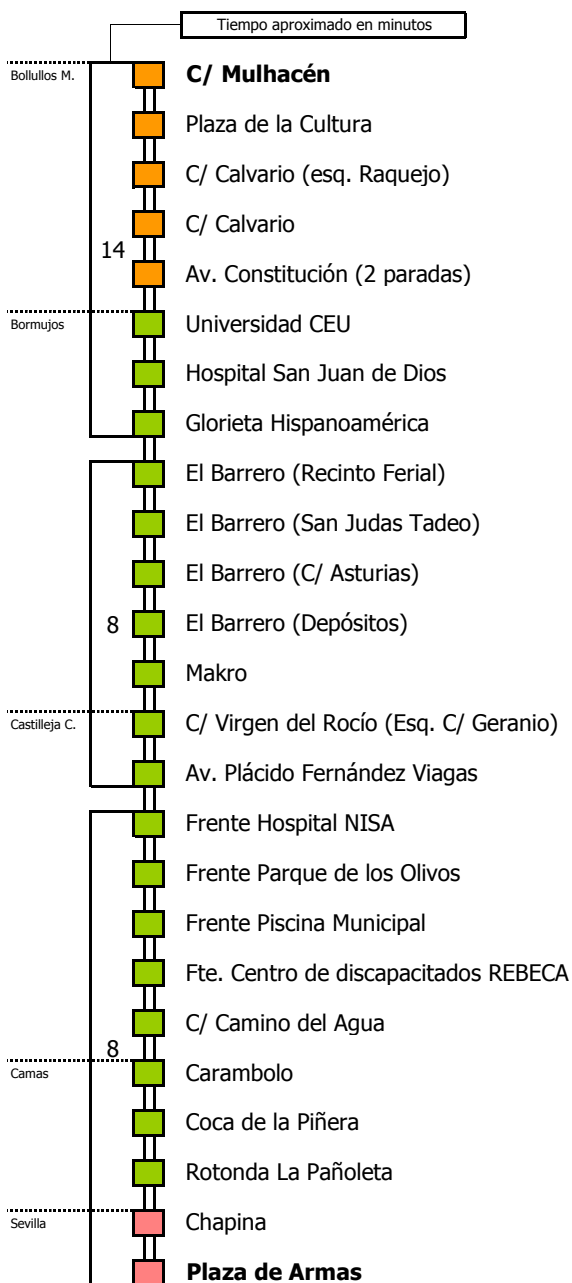

M-159

Bollullos de la Mitación - Sevilla

BOLLULLOS DE LA MITACIÓN - BORMUJOS - CASTILLEJA DE LA CUESTA - CAMAS - SEVILLA

Horario aproximado salvo dificultades de tráfico

HORARIO DE VERANO

Válido desde el 1 de julio de 2021

D		E		L		U		N		E		S		A		V		I		E		R		N		E		S				
05	06	07	08	09	10	11	12	13	14	15	16	17	18	19	20	21	22	23	24	01	02	03	04	30	30	15	45	45	15	15	45	15

S		Á		B		A		D		O		S																			
05	06	07	08	09	10	11	12	13	14	15	16	17	18	19	20	21	22	23	24	01	02	03	04	30	30	15	45	15	15	45	15

D		O		M		I		N		G		O		S		Y		F		E		S		T		I		V		O		S	
05	06	07	08	09	10	11	12	13	14	15	16	17	18	19	20	21	22	23	24	01	02	03	04	00	30	15	45	15	15	45	15		

- Zona A
- Zona B
- Zona C
- Zona D

Línea **PARCIALMENTE ADAPTADA** a personas con movilidad reducida

Lectura de la tabla

La línea superior representa las horas y las inferiores, los minutos.

Ej: el autobús sale a las 21.30 horas.