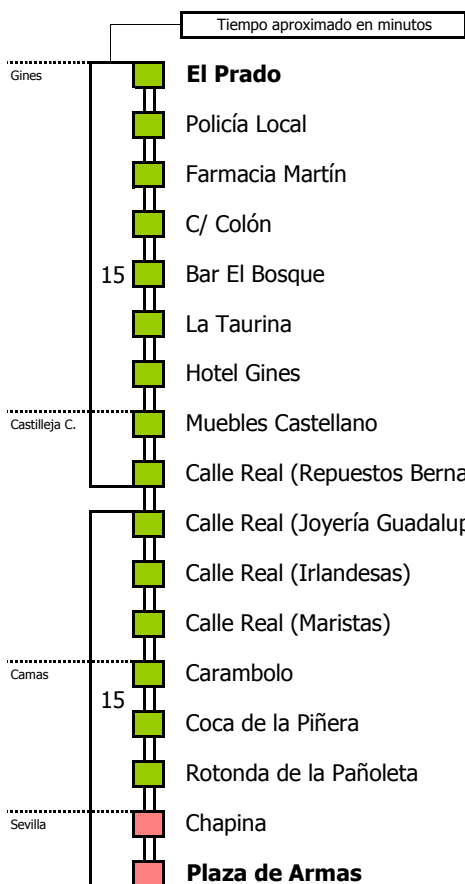

Horario aproximado salvo dificultades de tráfico

HORARIO DE VERANO

Válido desde el 1 de julio de 2021

D E L U N E S A V I E R N E S																							
05	06	07	08	09	10	11	12	13	14	15	16	17	18	19	20	21	22	23	24	01	02	03	04
30	10	10	10	30	10	10	10	10	10	30	30	30	10	10	10	10	10	10	00	00			
50	30	30	30	50	50	30	30	30	30		50	50	50	30	30	30							
50	50	50						50	50	50													

S Á B A D O S																							
05	06	07	08	09	10	11	12	13	14	15	16	17	18	19	20	21	22	23	24	01	02	03	04

D O M I N G O S Y F E S T I V O S																							
05	06	07	08	09	10	11	12	13	14	15	16	17	18	19	20	21	22	23	24	01	02	03	04

- Zona A
- Zona B
- Zona C
- Zona D

1 Sólo los viernes

Línea **PARCIALMENTE ADAPTADA** a personas con movilidad reducida

Lectura de la tabla
 La línea superior representa las horas y las inferiores, los minutos.
 Ej: el autobús sale a las 21.30 horas.

Horario aproximado salvo dificultades de tráfico

HORARIO DE VERANO

Válido desde el 1 de julio de 2021

D E L U N E S A V I E R N E S																							
05	06	07	08	09	10	11	12	13	14	15	16	17	18	19	20	21	22	23	24	01	02	03	04
00	00	00	00	00	00	00	20	00	00	00	00	00	00	00	00	20	00	00	00	00	00	00	00
20	20	20	20	20	20	40	40	20	20	20		20	20	40	40	40							
40	40	40	40		40			40	40					40									