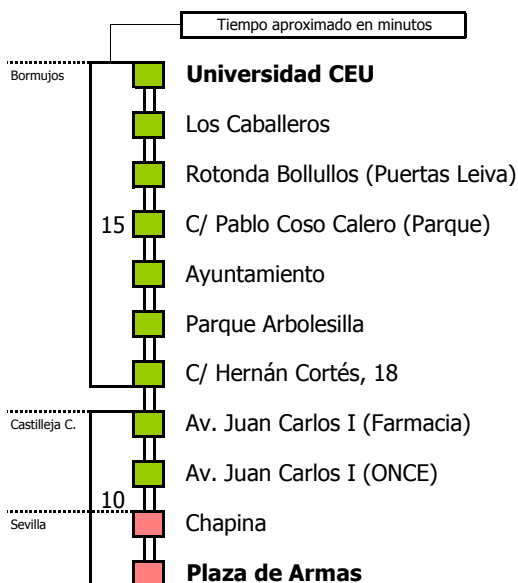

# Bormujos - Sevilla

BORMUJOS - NUEVA SEVILLA - SEVILLA

Horario aproximado salvo dificultades de tráfico

**HORARIO DE VERANO**

Válido desde el 1 de julio de 2021

D E L U N E S A V I E R N E S																							
05	06	07	08	09	10	11	12	13	14	15	16	17	18	19	20	21	22	23	24	01	02	03	04
55	25	25	25	25	25	25	25	25	25	25	25	25	25	25	55	55	55						

- Zona A
- Zona B
- Zona C
- Zona D

Línea **PARCIALMENTE ADAPTADA** a personas con movilidad reducida**Lectura de la tabla**

La línea superior representa las horas y las inferiores, los minutos.

Ej: el autobús sale a las 21.30 horas.

### Lectura de la tabla

La línea superior representa las horas y las inferiores, los minutos.

Ej: el autobús sale a las 21.30 horas.