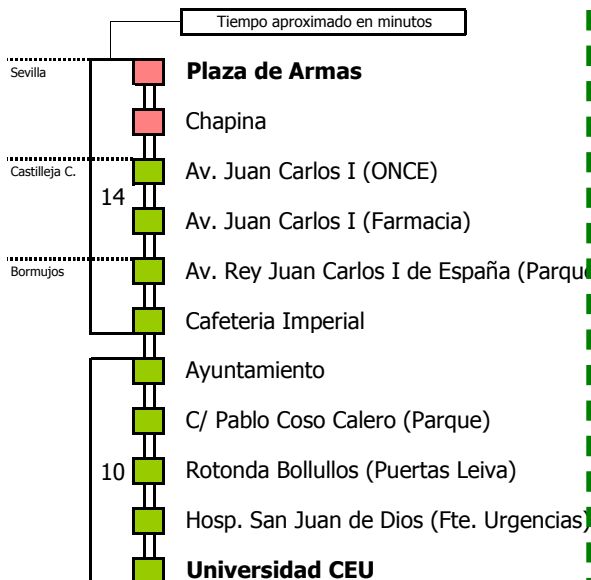

M-163

Sevilla - Bormujos

SEVILLA - NUEVA SEVILLA - BORMUJOS

Horario aproximado salvo dificultades de tráfico

HORARIO DE VERANO

Válido desde el 1 de julio de 2021

D E L U N E S A V I E R N E S																							
05	06	07	08	09	10	11	12	13	14	15	16	17	18	19	20	21	22	23	24	01	02	03	04
30	00	00	00	00	00	00	00	00	00	00	00	00	00	00	00	30	30	30					
		30	30	30	30	30	30	30	30	30	30	30	30	30									

S Á B A D O S																							
05	06	07	08	09	10	11	12	13	14	15	16	17	18	19	20	21	22	23	24	01	02	03	04
00	00	00	00	00	00	00	00	00	00	00	00	00	00	00	00	00	00	00	00	00	00	00	00

D O M I N G O S Y F E S T I V O S																							
05	06	07	08	09	10	11	12	13	14	15	16	17	18	19	20	21	22	23	24	01	02	03	04
00	00	00	00	00	00	00	00	00	00	00	00	00	00	00	00	00	00	00	00	00	00	00	00

- Zona A
- Zona B
- Zona C
- Zona D

Línea **PARCIALMENTE ADAPTADA** a personas con movilidad reducida

Lectura de la tabla

La línea superior representa las horas y las inferiores, los minutos.

Ej: el autobús sale a las 21.30 horas.