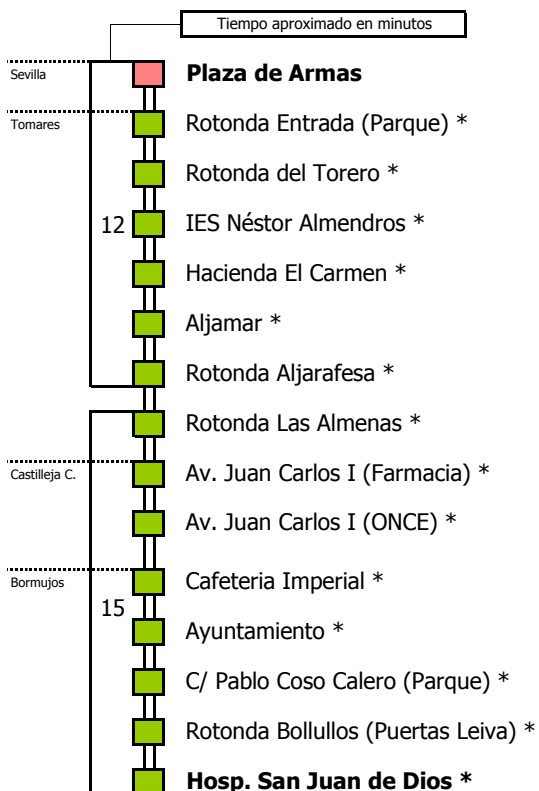

M-164 Sevilla - Tomares - Bormujos

SEVILLA - TOMARES - CASTILLEJA DE LA CUESTA - BORMUJOS

Horario aproximado salvo dificultades de tráfico

HORARIO DE VERANO

Válido desde el 1 de julio de 2021

S Á B A D O S

06 07 08 09 10 11 12 13 14 15 16 17 18 19 20 21 22 23 24 01 02 03 04 05
00 00

D O M I N G O S Y F E S T I V O S

06 07 08 09 10 11 12 13 14 15 16 17 18 19 20 21 22 23 24 01 02 03 04 05
00 00

* Paradas sólo de bajada.

- Zona A
- Zona B
- Zona C
- Zona D

Línea **PARCIALMENTE ADAPTADA**
a personas con movilidad reducida

Lectura de la tabla

La línea superior representa las horas y las inferiores, los minutos.

Ej: el autobús sale a las 21.30 horas