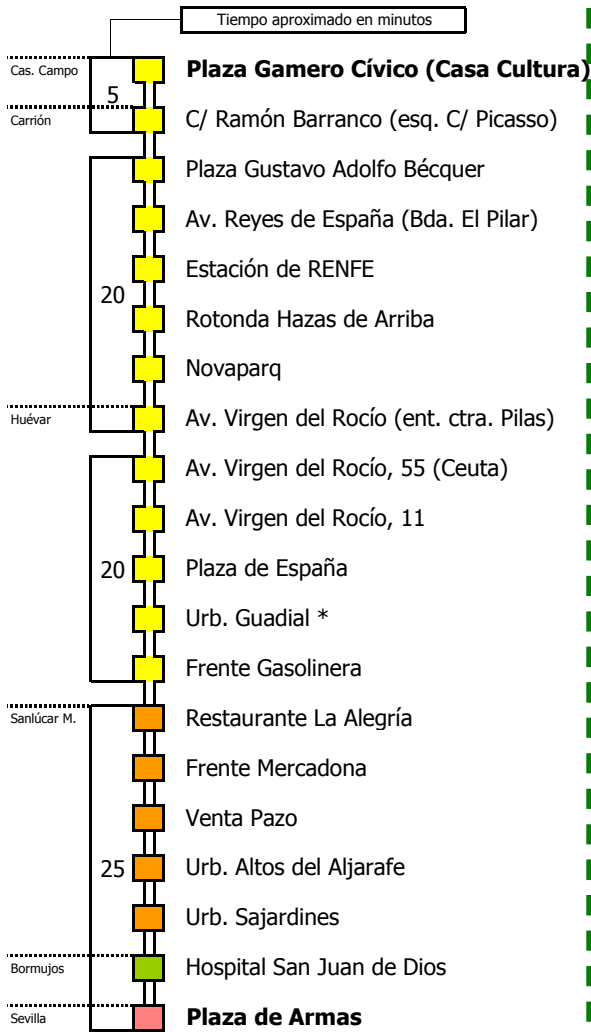

Los servicio de las 16:00 y 22:00 laborables (M-166) con final en Castilleja del Campo y con paso por las localidades de Gines, Espartinas, Villanueva del Ariscal (sólo el de las 22:00), Sanlúcar la Mayor, Huévar del Aljarafe y Carrión de los Céspedes.

(*) Parada que se efectúa solo bajo demanda
Para ello deberán contactar con el número de teléfono 955.053.205 de lunes a viernes laborables en horario de 08:00 a 15:00 horas.

Línea **PARCIALMENTE ADAPTADA** a personas con movilidad reducida**Lectura de la tabla**

La línea superior representa las horas y las inferiores, los minutos.

Ej: el autobús sale a las 21.30 horas

M-165

Castilleja del Campo - Carrión - Huévar - Sevilla

CASTILLEJA DEL CAMPO - CARRIÓN DE LOS CÉSPEDES - HUÉVAR DEL ALJARAFE - BORMUJOS - SEVILLA

Horario aproximado salvo dificultades de tráfico

HORARIO DE VERANO

Válido desde el 1 de julio de 2021

D E L U N E S A V I E R N E S																							
05	06	07	08	09	10	11	12	13	14	15	16	17	18	19	20	21	22	23	24	01	02	03	04
		45	30		00											00							