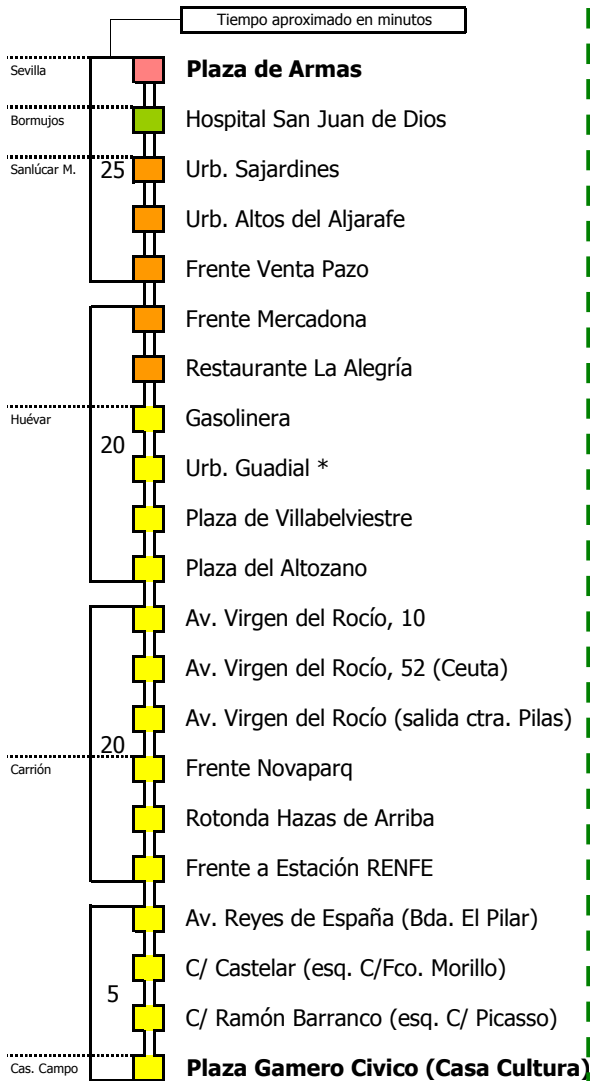

M-165

Sevilla - Huévar - Carrión - Castilleja del Campo

SEVILLA - BORMUJOS - HUÉVAR DEL ALJARAFA - CARRIÓN DE LOS CÉSPEDES - CASTILLEJA DEL CAMPO

- Zona A
- Zona B
- Zona C
- Zona D
- Zona E
- Zona F

1 Servicio con parada bajo demanda

Horario aproximado salvo dificultades de tráfico

HORARIO DE VERANO

Válido desde el 1 de julio de 2021

D E L U N E S A V I E R N E S																												
05	06	07	08	09	10	11	12	13	14	15	16	17	18	19	20	21	22	23	24	01	02	03	04					
												30				00				30				15				00

Los servicio de las 16:00 y 22:00 laborables (M-166) con final en Castilleja del Campo y con paso por las localidades de Gines, Espartinas, Villanueva del Ariscal (sólo el de las 22:00), Sanlúcar la Mayor, Huévar del Aljarafe y Carrión de los Céspedes.

(*) Parada que se efectúa solo bajo demanda
Para ello deberán contactar con el número de teléfono 955.053.205 de lunes a viernes laborables en horario de 08:00 a 15:00 horas.

Línea **PARCIALMENTE ADAPTADA** a personas con movilidad reducida**Lectura de la tabla**