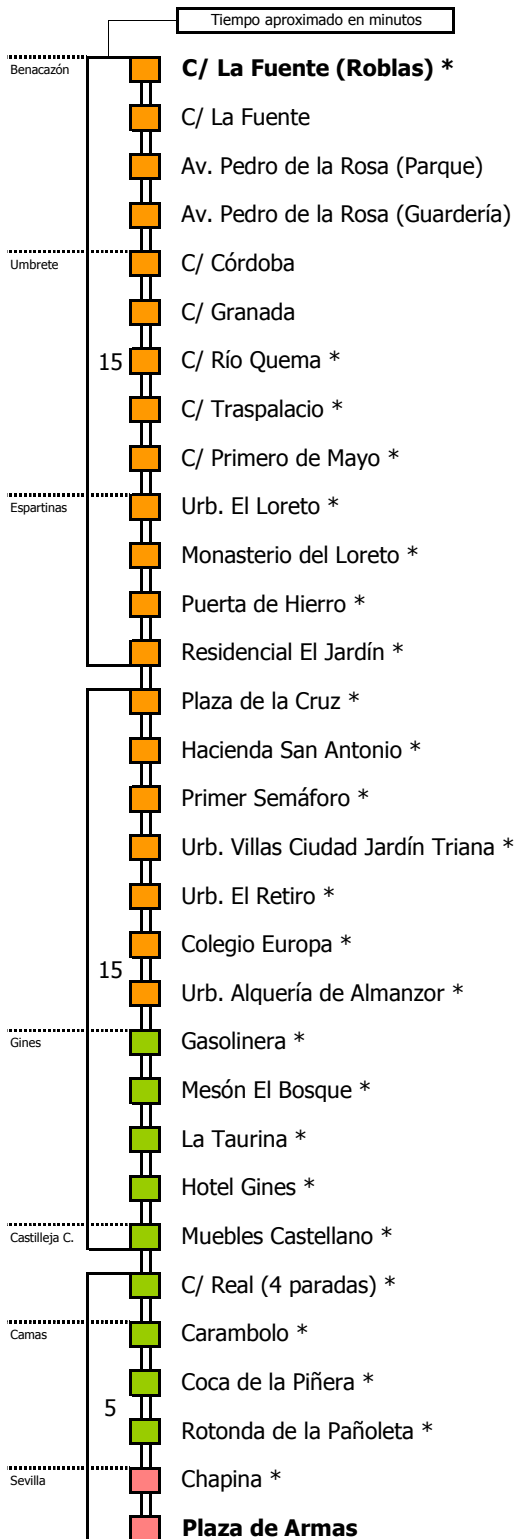

D E L U N E S A V I E R N E S																							
05	06	07	08	09	10	11	12	13	14	15	16	17	18	19	20	21	22	23	24	01	02	03	04
				00	00	00	00	00	15	00	15			15	15	30							
				30	30		30		30	30	30	30											

S Á B A D O S , D O M I N G O S Y F E S T .																							
05	06	07	08	09	10	11	12	13	14	15	16	17	18	19	20	21	22	23	24	01	02	03	04
						00	00	00	00	30			30	30	30	30	30						

NOTA: El servicio de las **07:00** horas se realizará por A-49 hasta Castilleja (Muebles Castellano) y desde allí seguirá por los pueblos.

Línea **ADAPTADA**
a personas con movilidad reducida

1 Sevilla - Umbrete - Benacazón (por A-49)

Lectura de la tabla

La línea superior representa las horas y las inferiores, los minutos.
 Ej: el autobús sale a las 21.30 horas

M-168

Benacazón - Umbrete - Sevilla

BENACAZÓN - UMBRETE - ESPARTINAS - GINES - CASTILLEJA DE LA CUESTA - CAMAS - SEVILLA

- Zona A
- Zona B
- Zona C
- Zona D

Horario aproximado salvo dificultades de tráfico