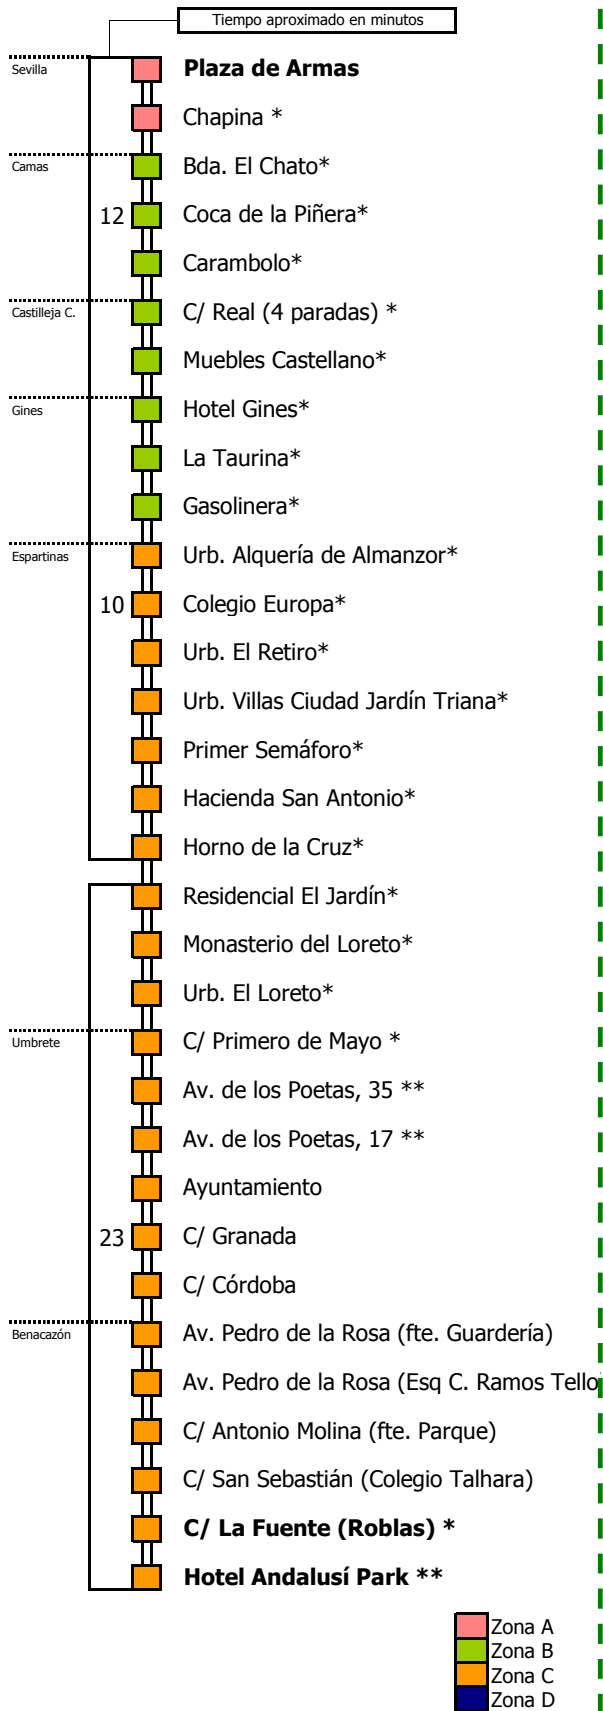

M-168

Sevilla - Umbrete - Benacazón

SEVILLA - CAMAS - CASTILLEJA DE LA CUESTA - GINES - ESPARTINAS - UMBRETE - BENACAZÓN

Horario aproximado salvo dificultades de tráfico

HORARIO DE VERANO

SEVILLA - BENACAZÓN

Válido desde el 1 de agosto de 2021

D E L U N E S A V I E R N E S																							
05	06	07	08	09	10	11	12	13	14	15	16	17	18	19	20	21	22	23	24	01	02	03	04
				00	00	00	00	00	15	00	15			15	15	30							
				30	30		30		30	30	30	30											

S Á B A D O S , D O M I N G O S Y F E S T .																							
05	06	07	08	09	10	11	12	13	14	15	16	17	18	19	20	21	22	23	24	01	02	03	04
						00	00	00	00	30			30	30	30	30	30						

NOTA: El servicio de las **07:00** horas se realizará por A-49 hasta Castilleja (Muebles Castellano) y desde allí seguirá por los pueblos.