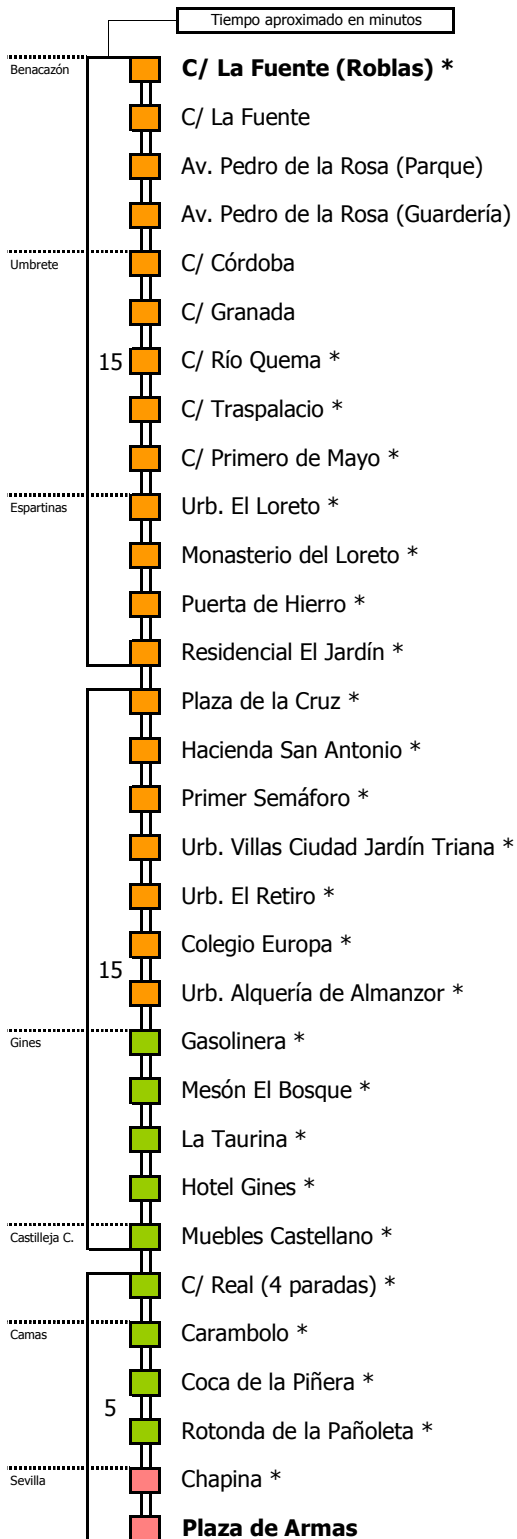

M-168

Benacazón - Umbrete - Sevilla

BENACAZÓN - UMBRETE - ESPARTINAS - GINES - CASTILLEJA DE LA CUESTA - CAMAS - SEVILLA

Tiempo aproximado en minutos

Horario aproximado salvo dificultades de tráfico

HORARIO DE VERANO BENACAZÓN - SEVILLA

Válido entre el 1 y el 31 de julio de 2021

D E		L U N E S				A V I E R N E S																		
05	06	07	08	09	10	11	12	13	14	15	16	17	18	19	20	21	22	23	24	01	02	03	04	
10	00	00	00	15	15	00	00	00	15	00	15	15	15	15	30									
	00	00	30					00	15	00														
	40																							

S Á B A D O S																							
05	06	07	08	09	10	11	12	13	14	15	16	17	18	19	20	21	22	23	24	01	02	03	04
		00	00	30	30	00	00	00	00	00	00	00	00	00	00	00	00	00	00	00	00	00	00

D O M I N G O S Y F E S T I V O S																							
05	06	07	08	09	10	11	12	13	14	15	16	17	18	19	20	21	22	23	24	01	02	03	04
	00	00	00	00	00	30	30	30	30														

(*) No hace esta parada en los servicios directos por A-49

HORARIO DE VERANO UMBRETE - SEVILLA

Válido entre el 1 y el 31 de julio de 2021

D E		L U N E S				A V I E R N E S																	
05	06	07	08	09	10	11	12	13	14	15	16	17	18	19	20	21	22	23	24	01	02	03	04
20	10	50	10	20	25	10	25	10	25	10	25	10	25	25	25	40							
	50	50		25	50	50	50																
				50																			

S Á B A D O S																							
05	06	07	08	09	10	11	12	13	14	15	16	17	18	19	20	21	22	23	24	01	02	03	04
	10	10	40	40	10	10	10	10	10	10	10	10	10	10	10	10	10	10	10	10	10	10	10

D O M I N G O S Y F E S T I V O S																							
05	06	07	08	09	10	11	12	13	14	15	16	17	18	19	20	21	22	23	24	01	02	03	04
	10	10	10	10	40	40	40	40	40														

NOTA: Los servicios directos Umbrete-Benacazón-Sevilla (por A-49) pasan primero por Umbrete, realizando en dicha localidad las paradas especificadas en el recorrido de ida

1 Umbrete - Benacazón - Sevilla (por A-49)

- Zona A
- Zona B
- Zona C
- Zona D

Línea **ADAPTADA** a personas con movilidad reducida

Lectura de la tabla

La línea superior representa las horas y las inferiores, los minutos.
Ej: el autobús sale a las 21.30 horas.