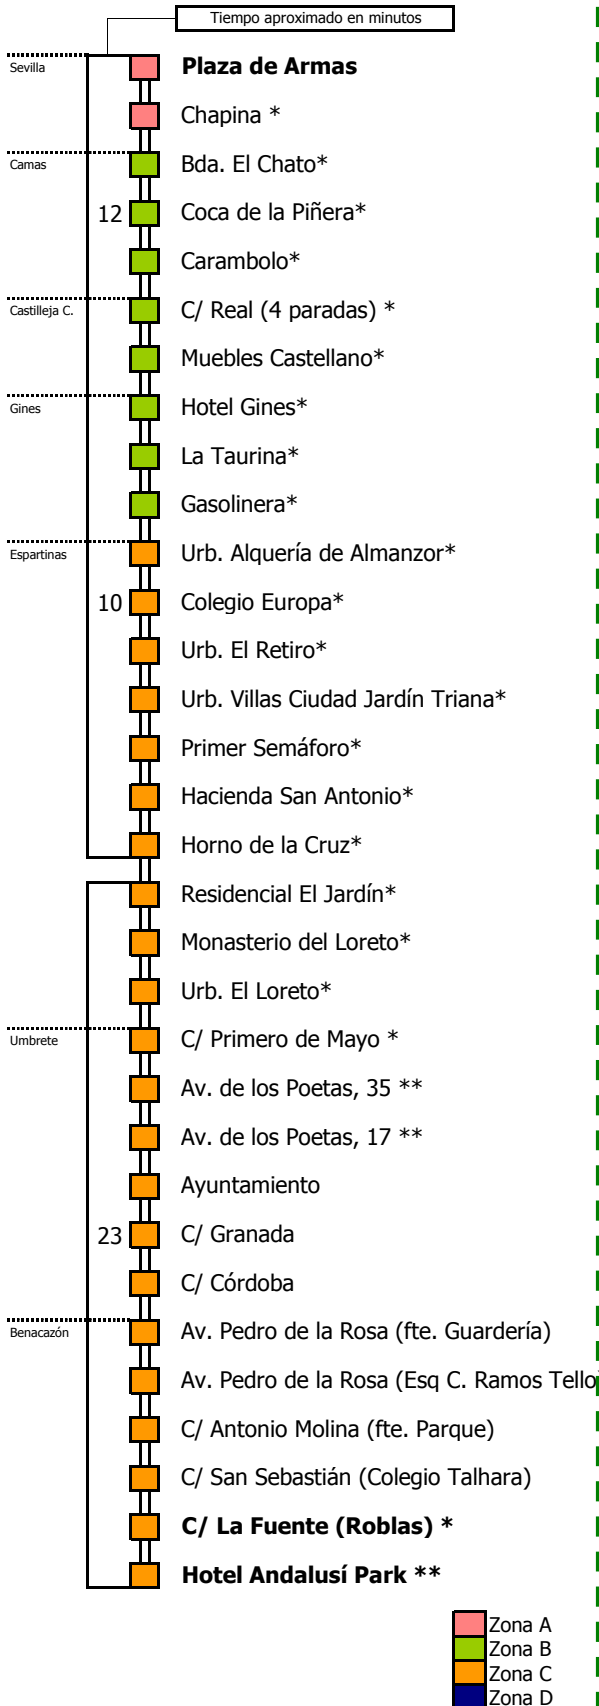

# Sevilla - Umbrete - Benacazón

SEVILLA - CAMAS - CASTILLEJA DE LA CUESTA - GINES - ESPARTINAS - UMBRETE - BENACAZÓN

Horario aproximado salvo dificultades de tráfico  
**HORARIO DE VERANO**  
**SEVILLA - BENACAZÓN**  
 Válido entre el 1 y el 31 de julio de 2021

D E L U N E S A V I E R N E S																								
05	06	07	08	09	10	11	12	13	14	15	16	17	18	19	20	21	22	23	24	01	02	03	04	
				00	00	00	00	00	15	00	15	00	15	15	15	15	15	30						
				30	30	30							30	30	30	30								

**NOTA:** El servicio de las **07:00** horas se realizará por A-49 hasta Castilleja (Muebles Castellano) y desde allí seguirá por los pueblos.

(\*) No hace estas paradas en los directos Sevilla-Umbrete-Benacazón (por A-49)  
 (\*\*) Sólo en los servicios directos Sevilla-Umbrete-Benacazón (por A-49)

**Lectura de la tabla**  
 La línea superior representa las horas y las inferiores, los minutos.  
 Ej: el autobús sale a las 21.30 horas.

M-168