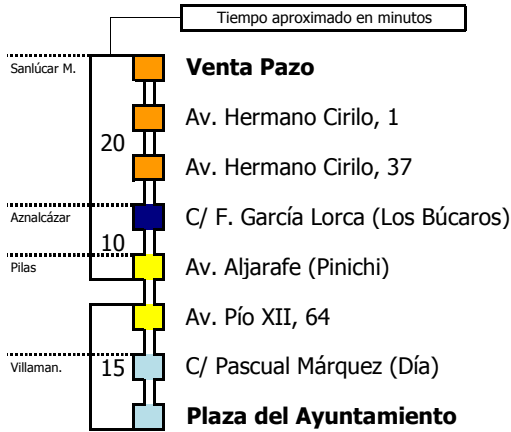

M-169B

Sanlúcar la Mayor-Aznalcázar-Pilas-Villamanrique

SANLÚCAR LA MAYOR - AZNALCÁZAR - PILAS - VILLAMANRIQUE

Horario aproximado salvo dificultades de tráfico

HORARIO DE VERANO

Válido desde el 1 de julio de 2021

D E L U N E S A V I E R N E S

05 06 07 08 09 10 11 12 13 14 15 16 17 18 19 20 21 22 23 24 01 02 03 04
00

Este servicio sólo se realiza bajo demanda. Para ello deberán contactar en el número de teléfono 955.053.205 de lunes a viernes laborables en horario de 08:00 a 15:00 horas.

- Zona A
- Zona B
- Zona C
- Zona D
- Zona E
- Zona F

Línea **PARCIALMENTE ADAPTADA**
a personas con movilidad reducida

Lectura de la tabla

La línea superior representa las horas y las inferiores, los minutos.

Ej: el autobús sale a las 21.30 horas.