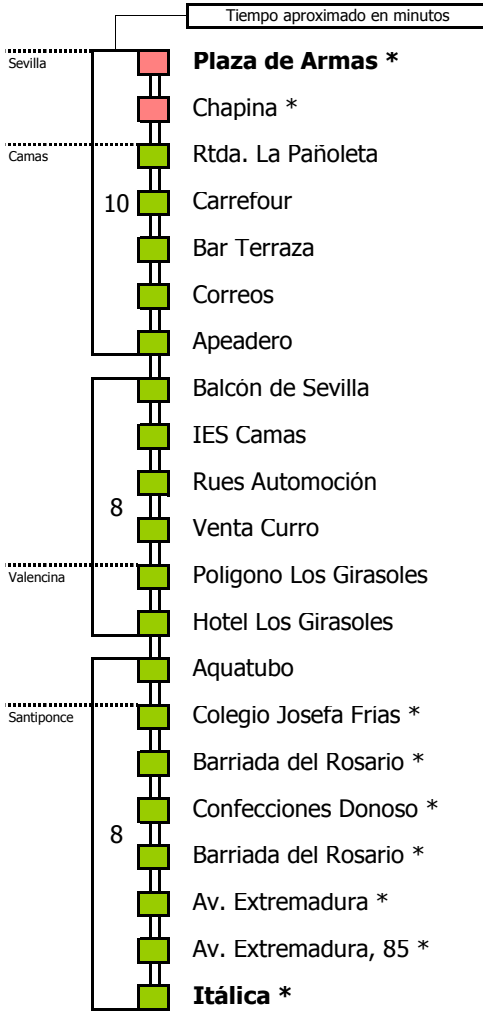

M-170A

Sevilla - Santiponce

SEVILLA - CAMAS - VALENCINA DE LA CONCEPCION - SANTIPONCE

(*) Los servicios Express sólo realizan estas paradas

- Zona A
- Zona B
- Zona C
- Zona D

- 1 Servicios Express
- 2 Línea M-170B (Hasta Las Pajanosas)
- 3 Servicios hasta Bda. La Cruz (Venta Curro)

Horario aproximado salvo dificultades de tráfico

HORARIO DE VERANO

Válido desde el 1 de julio de 2021

D E L U N E S A V I E R N E S																							
05	06	07	08	09	10	11	12	13	14	15	16	17	18	19	20	21	22	23	24	01	02	03	04
30	00	00	00	00	00	00	00	00	00	00	00	00	00	00	00	00	00	00	00	00	00	00	30
			30	30	00	30	30	30	30	30	30	30	30	30	30	30	30	30	30	30	30	30	30
					30				45														

Línea **PARCIALMENTE ADAPTADA** a personas con movilidad reducida

Lectura de la tabla

La línea superior representa las horas y las inferiores, los minutos.

Ej: el autobús sale a las 21.30 horas

M-170A

Santiponce - Sevilla

- 1 Solo se realizan los viernes laborables
- 2 Servicios Express
- 3 M-170B desde Las Pajanosas. Hora de salida de Las Pajanosas La línea superior representa las horas y las inferiores, los minutos. Ej: el autobús sale a las 21.30 horas
- 5 Servicios desde Bda. de la Cruz