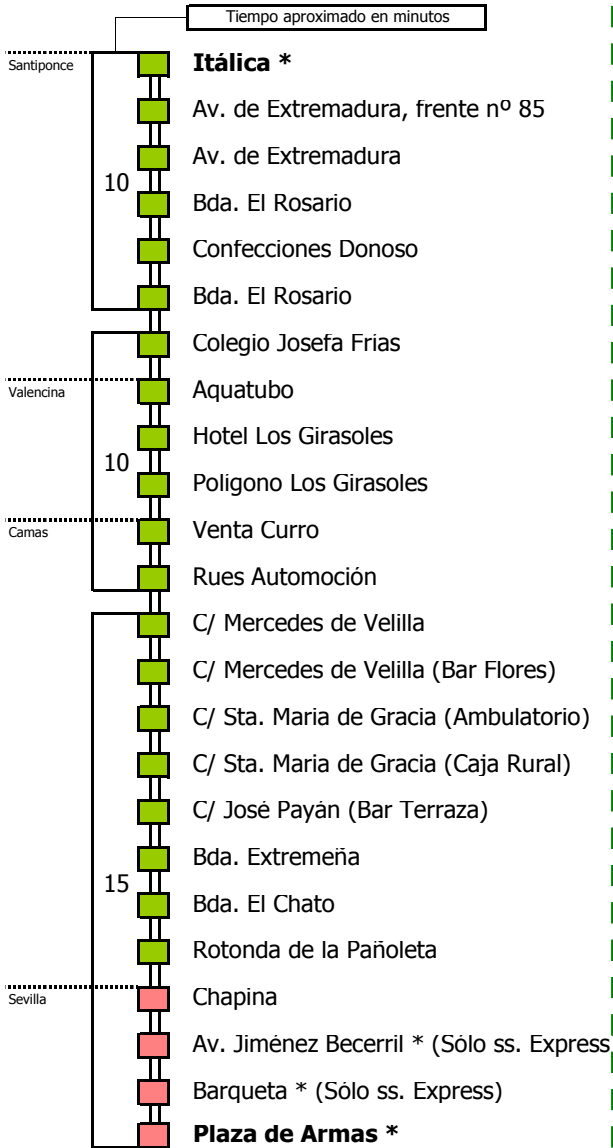

M-170A

Sevilla - Santiponce

SEVILLA - CAMAS - VALENCINA DE LA CONCEPCION - SANTIPONCE

(*) Los servicios Express sólo realizan estas paradas

- Zona A
- Zona B
- Zona C
- Zona D

- 1 Servicios Express
- 2 Línea M-170B (Hasta Las Pajanosas)
- 3 Servicios hasta Bda. La Cruz (Venta Curro)

Línea **PARCIALMENTE ADAPTADA** a personas con movilidad reducida

Lectura de la tabla

La línea superior representa las horas y las inferiores, los minutos.

Ej: el autobús sale a las 21.30 horas

M-170A

Santiponce - Sevilla

SANTIPONCE - VALENCINA DE LA CONCEPCIÓN - CAMAS - SEVILLA

(*) Los servicios Express sólo realizan estas paradas

- Zona A
- Zona B
- Zona C
- Zona D

Horario aproximado salvo dificultades de tráfico

HORARIO DE VERANO

Válido desde el 1 de julio de 2021

D E L U N E S A V I E R N E S																							
05	06	07	08	09	10	11	12	13	14	15	16	17	18	19	20	21	22	23	24	01	02	03	04
00	00	00	00	00	00	00	00	00	00	00	00	30	00	00	00	00	00	00	00	00	00	00	00
10	10	30	20	30	30	30	30	30	30	30	30	30	30	30	30	30	30	10					00
				30	30																		