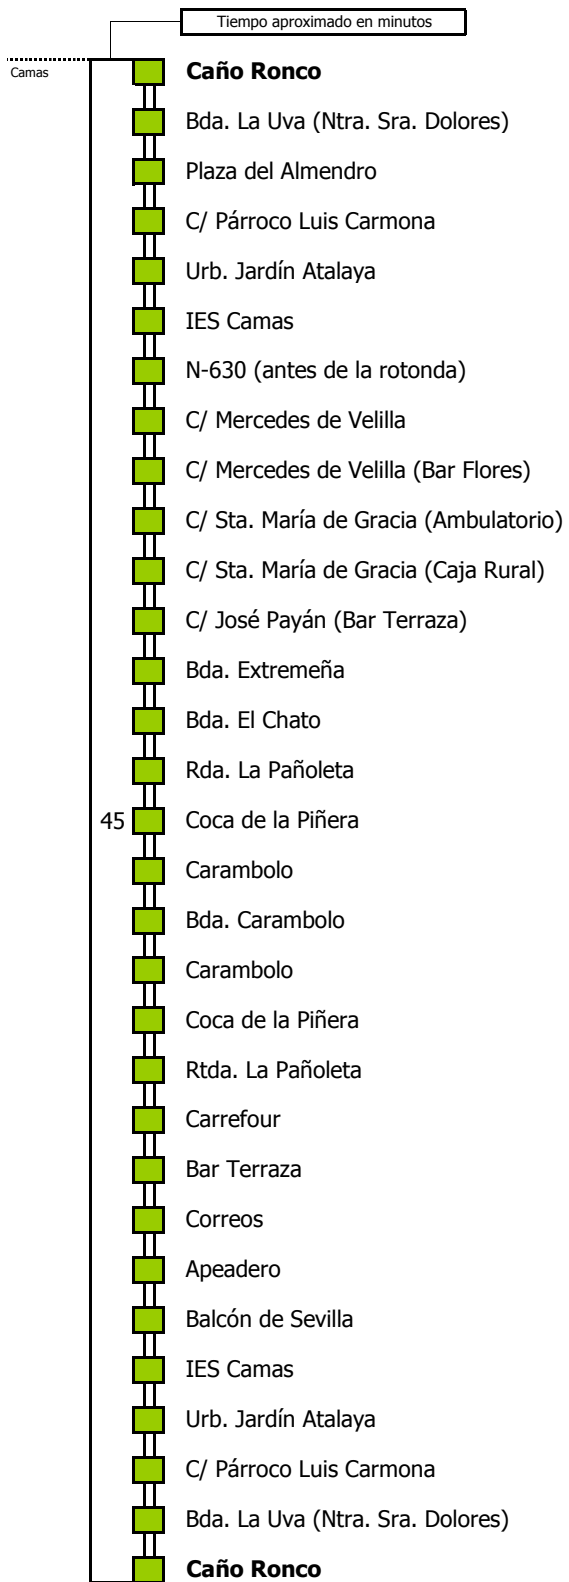

M-173

Camas - Castilleja de la Cuesta (Circular)

CAMAS - CASTILLEJA DE LA CUESTA

Horario aproximado salvo dificultades de tráfico

HORARIO DE VERANO

Válido desde el 1 de julio de 2021

D	E	L	U	N	E	S	A	V	I	E	R	N	E	S									
05	06	07	08	09	10	11	12	13	14	15	16	17	18	19	20	21	22	23	24	01	02	03	04
						00		00															

NOTA: esta línea **no circula sábados, domingos ni festivos**

Línea **PARCIALMENTE ADAPTADA** a personas con movilidad reducida

Lectura de la tabla

La línea superior representa las horas y las inferiores, los minutos.

Ej: el autobús sale a las 21.30 horas