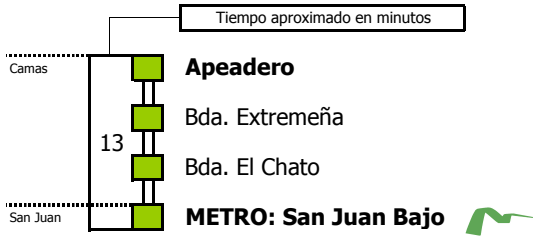

M-173B

Camas - San Juan de Aznalfarache

CAMAS - SAN JUAN DE AZNALFARACHE

Horario aproximado salvo dificultades de tráfico

HORARIO DE VERANO

Válido desde el 1 de julio de 2021

D	E	L	U	N	E	S	A	V	I	E	R	N	E	S									
05	06	07	08	09	10	11	12	13	14	15	16	17	18	19	20	21	22	23	24	01	02	03	04
							00	00															

NOTA: esta línea **no circula sábados, domingos ni festivos**

- Zona A
- Zona B
- Zona C
- Zona D

Línea **PARCIALMENTE ADAPTADA** a personas con movilidad reducida

Lectura de la tabla

La línea superior representa las horas y las inferiores, los minutos.

Ej: el autobús sale a las 21.30 horas