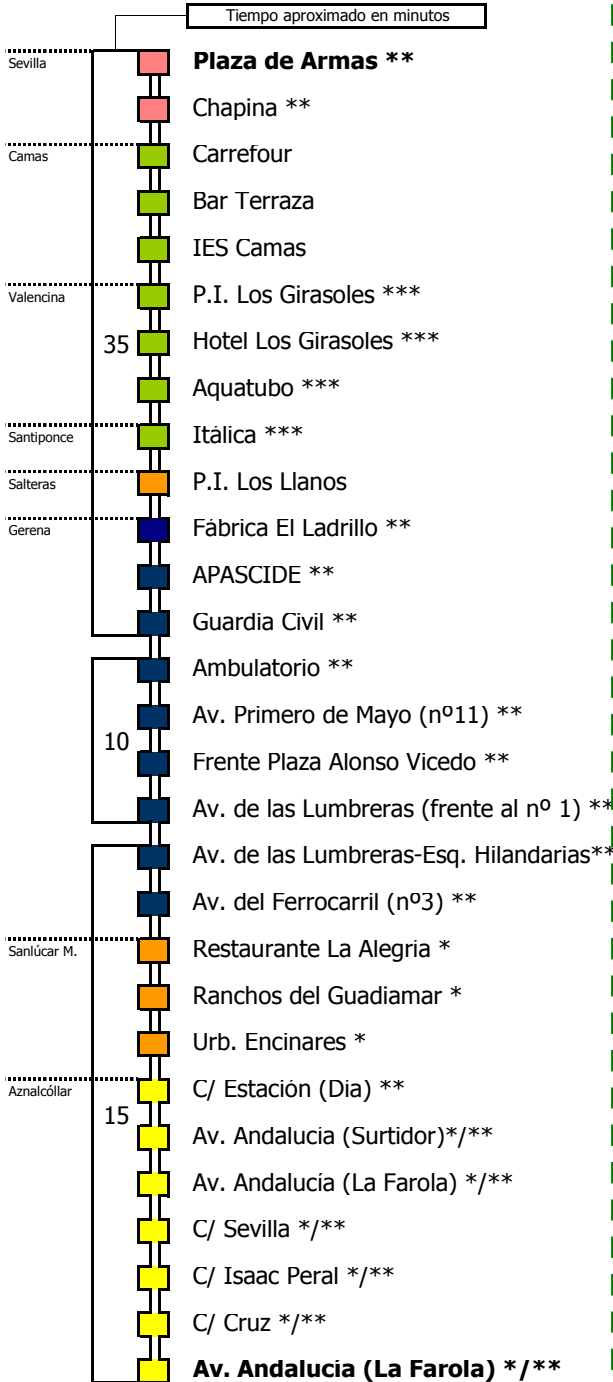

M-176

Sevilla - Gerena - Aznalcóllar

SEVILLA - CAMAS - GERENA - AZNALCÓLLAR

- Zona A
- Zona B
- Zona C
- Zona D
- Zona E

- 1 Por Polígono Los Girasoles (Valencia) y Santiponce
- 2 Salida desde Sanlúcar la Mayor
- 3 Directo

Horario aproximado salvo dificultades de tráfico

HORARIO DE VERANO

Válido desde el 1 de julio de 2021

D E L U N E S A V I E R N E S																							
05	06	07	08	09	10	11	12	13	14	15	16	17	18	19	20	21	22	23	24	01	02	03	04
50		00	45	55	00	00	30	30	30	00													

- (*) El servicio de Sanlúcar la Mayor sólo realiza estas paradas
- (**) El servicio directo sólo realiza estas paradas
- (***) Sólo en el servicio especificado

Línea **PARCIALMENTE ADAPTADA** a personas con movilidad reducida

Lectura de la tabla

La línea superior representa las horas y las inferiores, los minutos.

Ej: el autobús sale a las 21.30 horas

M-176

Aznalcóllar - Gerena - Sevilla

AZNALCÓLLAR - GERENA - CAMAS - SEVILLA

Horario aproximado salvo dificultades de tráfico