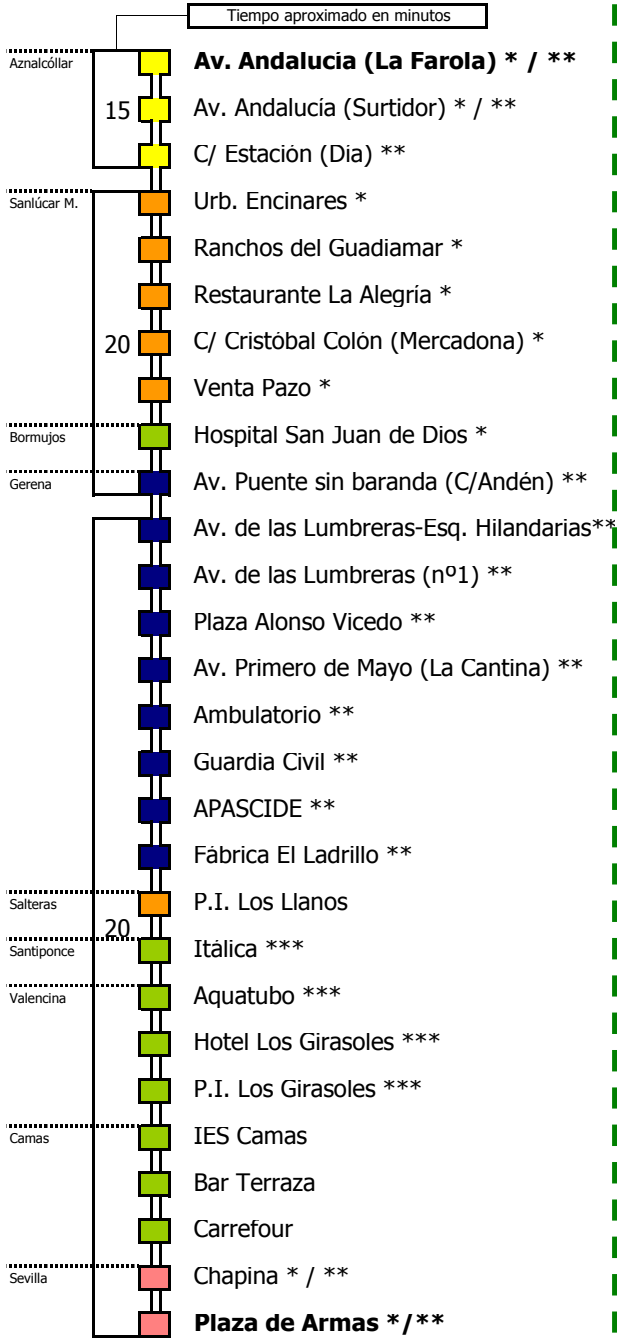

M-176

Sevilla - Gerena - Aznalcóllar

SEVILLA - CAMAS - GERENA - AZNALCÓLLAR

- Zona A
- Zona B
- Zona C
- Zona D
- Zona E

- 1 Por Polígono Los Girasoles (Valencia) y Santiponce
- 2 Salida desde Sanlúcar la Mayor
- 3 Directo

- (*) El servicio de Sanlúcar la Mayor sólo realiza estas paradas
- (**) El servicio directo sólo realiza estas paradas
- (***) Sólo en el servicio especificado

Línea **PARCIALMENTE ADAPTADA** a personas con movilidad reducida

Lectura de la tabla

La línea superior representa las horas y las inferiores, los minutos.

Ej: el autobús sale a las 21.30 horas

M-176

Aznalcóllar - Gerena - Sevilla

AZNALCÓLLAR - GERENA - CAMAS - SEVILLA

Horario aproximado salvo dificultades de tráfico

HORARIO DE VERANO

Válido desde el 1 de julio de 2021

D E L U N E S														A V I E R N E S										
05	06	07	08	09	10	11	12	13	14	15	16	17	18	19	20	21	22	23	24	01	02	03	04	
		00	45	00	00	50		55		00	00	30		30		00								