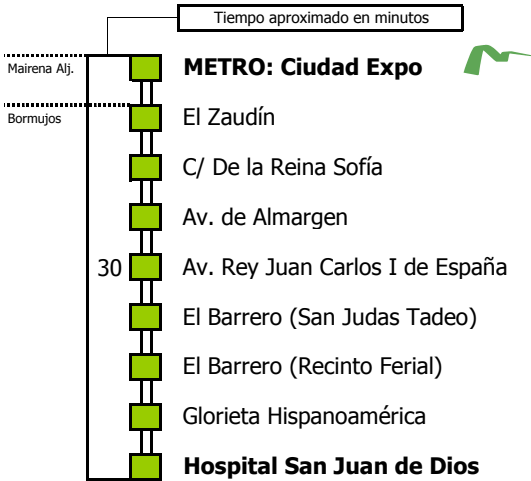

- Zona A
- Zona B
- Zona C
- Zona D

1 Sólo viernes

Línea **PARCIALMENTE ADAPTADA** a personas con movilidad reducida

#### Lectura de la tabla

La línea superior representa las horas y las inferiores, los minutos.

Ej: el autobús sale a las 21.30 horas

M-109

# Mairena del Aljarafe - Bormujos

MAIRENA DEL ALJARAFE - BORMUJOS

Horario aproximado salvo dificultades de tráfico