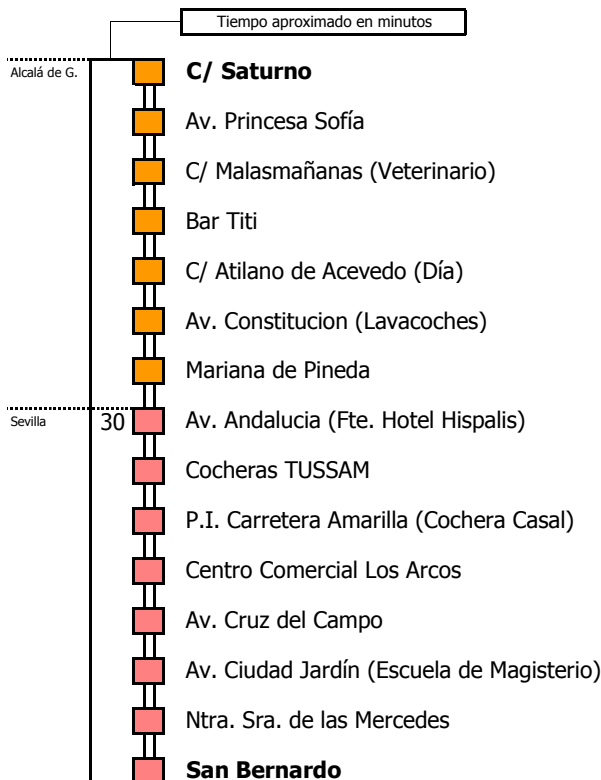

M-122

Sevilla - Alcalá de Guadaira (Directo)

SEVILLA - ALCALÁ DE GUADAÍRA

Horario aproximado salvo dificultades de tráfico

HORARIO DE VERANO

Válido entre el 1 de julio y el 31 de agosto de 2024

D E		L U N E S					A V I E R N E S																
05	06	07	08	09	10	11	12	13	14	15	16	17	18	19	20	21	22	23	24	01	02	03	04
20	10	20	10	40	05	25	05	15	35	20	00	10	20										
45	30	45	55		50		25	35		30	40	50											
			55				45	55															

NOTA: esta línea **no circula sábados, domingos ni festivos**

- Zona A
- Zona B
- Zona C
- Zona D

Línea **PARCIALMENTE ADAPTADA** a personas con movilidad reducida

Lectura de la tabla

La línea superior representa las horas y las inferiores, los minutos.

Ej: el autobús sale a las 21.30 horas

M-122

Alcalá de Guadaíra (Directo) - Sevilla

ALCALÁ DE GUADAÍRA - SEVILLA

Horario aproximado salvo dificultades de tráfico

HORARIO DE VERANO

Válido entre el 1 de julio y el 31 de agosto de 2024

D	E	L	U	N	E	S	A	V	I	E	R	N	E	S									
05	06	07	08	09	10	11	12	13	14	15	16	17	18	19	20	21	22	23	24	01	02	03	04
40	05	15	05	15	25	10	20	35	15	25	05	30	00	10									
		30	40	30	40		40	55	55	45		50		40									
		50		50																			