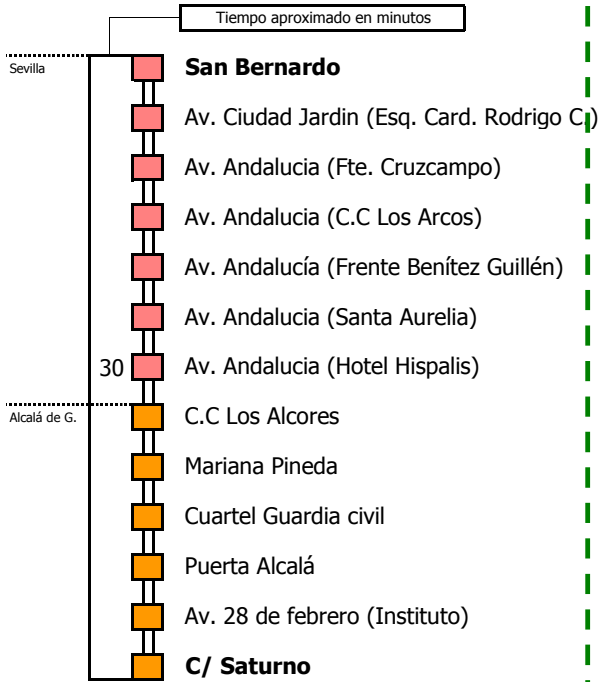

M-122

Sevilla - Alcalá de Guadaira (Directo)

SEVILLA - ALCALÁ DE GUADAÍRA

Horario aproximado salvo dificultades de tráfico

HORARIO DE VERANO

Válido entre el 1 de julio y el 31 de agosto de 2024

D E		L U N E S					A V I E R N E S																
05	06	07	08	09	10	11	12	13	14	15	16	17	18	19	20	21	22	23	24	01	02	03	04
20	10	20	10	40	05	25	05	15	35	20	00	10	20										
45	30	45	55		50		25	35		30	40	50											
			55				45	55															

NOTA: esta línea **no circula sábados, domingos ni festivos**

- Zona A
- Zona B
- Zona C
- Zona D

Línea **PARCIALMENTE ADAPTADA** a personas con movilidad reducida

Lectura de la tabla

La línea superior representa las horas y las inferiores, los minutos.

Ej: el autobús sale a las 21.30 horas

M-122

Alcalá de Guadaíra (Directo) - Sevilla

ALCALÁ DE GUADAÍRA - SEVILLA

Horario aproximado salvo dificultades de tráfico

HORARIO DE VERANO

Válido entre el 1 de julio y el 31 de agosto de 2024