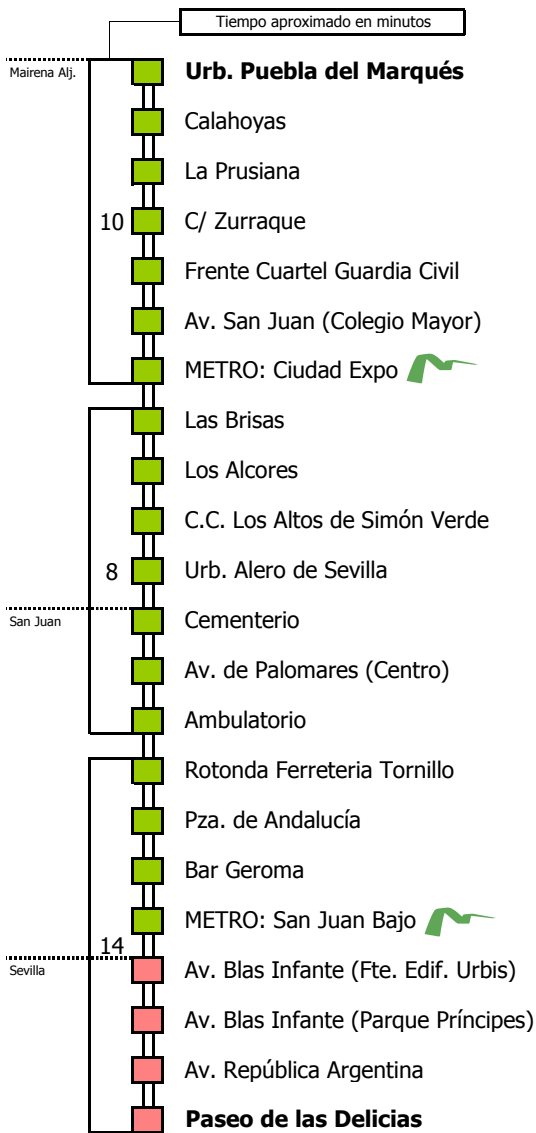

- Zona A
- Zona B
- Zona C
- Zona D

Línea **ADAPTADA** a personas con movilidad reducida

- 1 Servicios de la M-152 con paso por Urb. Puebla del Marqués
- 2 Servicios de la M-153 con paso por Urb. Puebla del Marqués

Lectura de la tabla

La línea superior representa las horas y las inferiores, los minutos.

Ej: el autobús sale a las 21.30 horas

Horario aproximado salvo dificultades de tráfico

HORARIO ESPECIAL DE VERANO

Válido entre el 1 y el 31 de julio de 2024

D E L U N E S A V I E R N E S																							
05	06	07	08	09	10	11	12	13	14	15	16	17	18	19	20	21	22	23	24	01	02	03	04
		35	38	28	33	38	38	38	33	38			20	30	40		10						

S Á B A D O S																							
05	06	07	08	09	10	11	12	13	14	15	16	17	18	19	20	21	22	23	24	01	02	03	04
				23	23	23	23	23		22	52	38	23	08	38								
																	53						

Línea **ADAPTADA** a personas con movilidad reducida

- 1 Servicios de la M-152 con paso por Urb. Puebla del Marqués
- 2 Servicios de la M-153 con paso por Urb. Puebla del Marqués

Lectura de la tabla

La línea superior representa las horas y las inferiores, los minutos.
Ej: el autobús sale a las 21.30 horas.