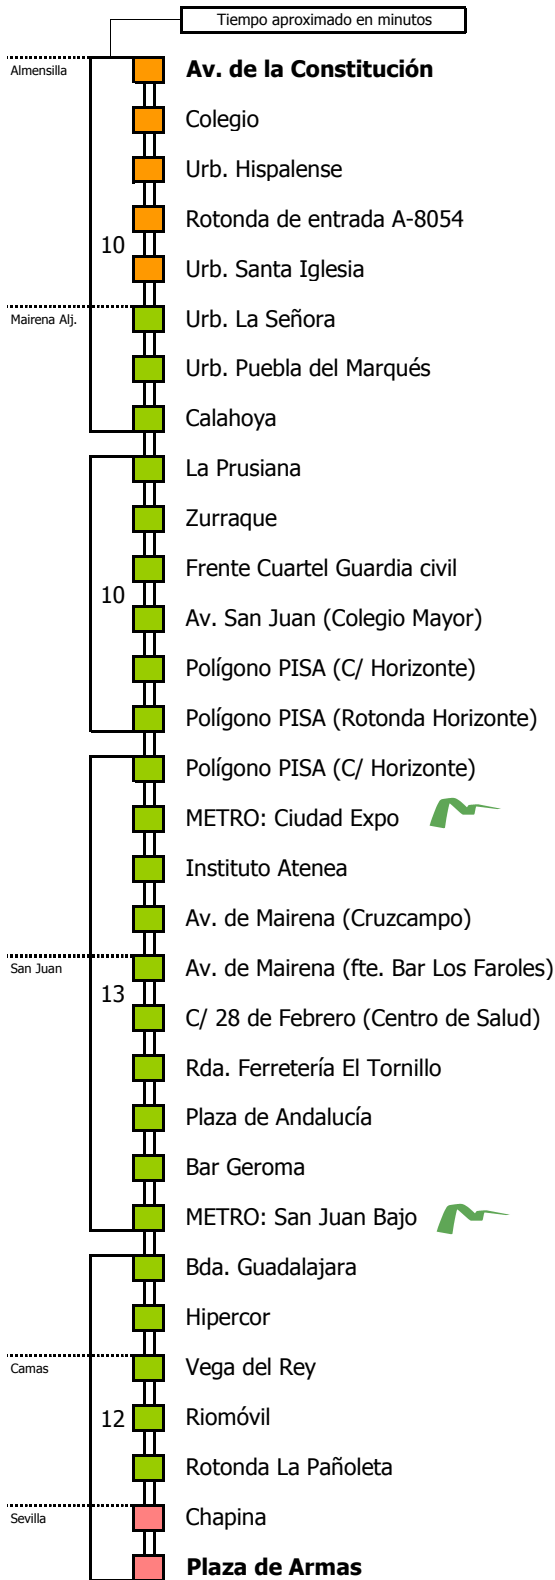

## HORARIO DE VERANO

Válido entre el 1 de julio y el 31 de agosto de 2024

D	E	L	U	N	E	S	A	V	I	E	R	N	E	S
05	06	07	08	09	10	11	12	13	14	15	16	17	18	19
20	21	22	23	24	01	02	03	04						
05	05	20	20	20	20	20	25							

### Lectura de la tabla

La línea superior representa las horas y las inferiores, los minutos.  
Ej: el autobús sale a las 21.30 horas.

# Almensilla - Sevilla (por PISA)

ALMENSILLA- MAIRENA DEL ALJARAFE - SAN JUAN DE AZNALFARACHE - SEVILLA

Tiempo aproximado en minutos

Horario aproximado salvo dificultades de tráfico

### Lectura de la tabla

La línea superior representa las horas y las inferiores, los minutos.  
Ej: el autobús sale a las 21.30 horas