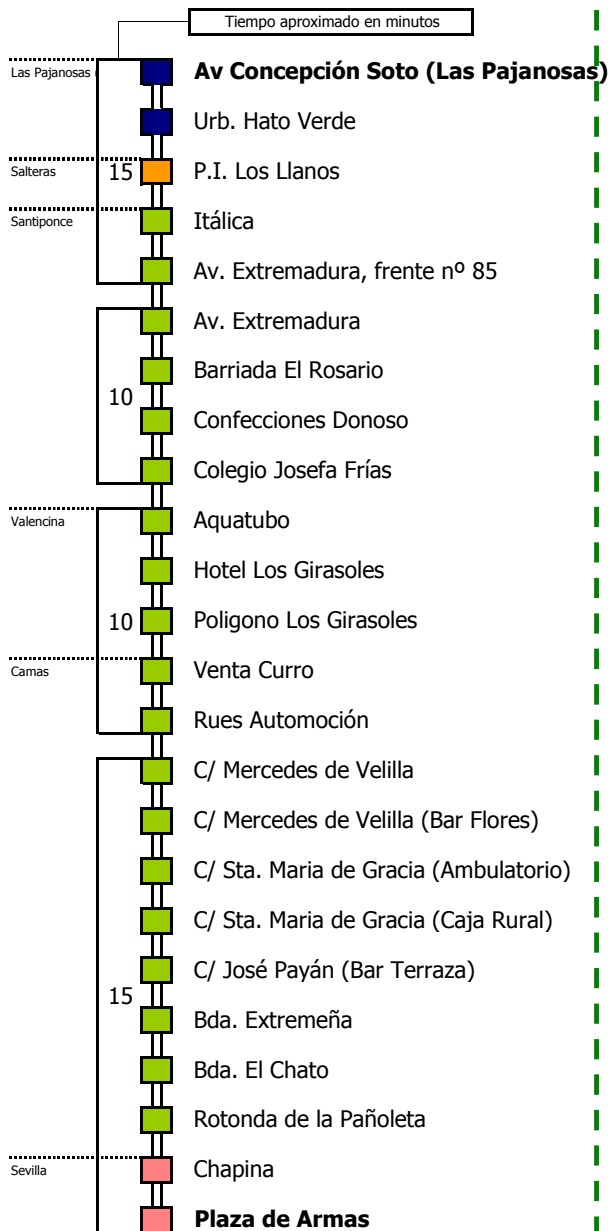

Línea **PARCIALMENTE ADAPTADA** a personas con movilidad reducida

Lectura de la tabla

La línea superior representa las horas y las inferiores, los minutos.

Ej: el autobús sale a las 21.30 horas

- Zona A
- Zona B
- Zona C
- Zona D

M-170B

Las Pajanosas (Guillena) - Santiponce - Sevilla

LAS PAJANOSAS (GUILLENA) - SANTIPONCE - VALENCINA DE LA CONCEPCIÓN - CAMAS - SEVILLA

Horario aproximado salvo dificultades de tráfico

HORARIO REGULAR

Válido entre el 1 de julio y el 31 de agosto de 2024

D E		L U N E S				A V I E R N E S																	
05	06	07	08	09	10	11	12	13	14	15	16	17	18	19	20	21	22	23	24	01	02	03	04
10 10		30				30 30				30													

- Zona A
- Zona B
- Zona C
- Zona D

Línea **PARCIALMENTE ADAPTADA** a personas con movilidad reducida

Lectura de la tabla

La línea superior representa las horas y las inferiores, los minutos.

Ej: el autobús sale a las 21.30 horas