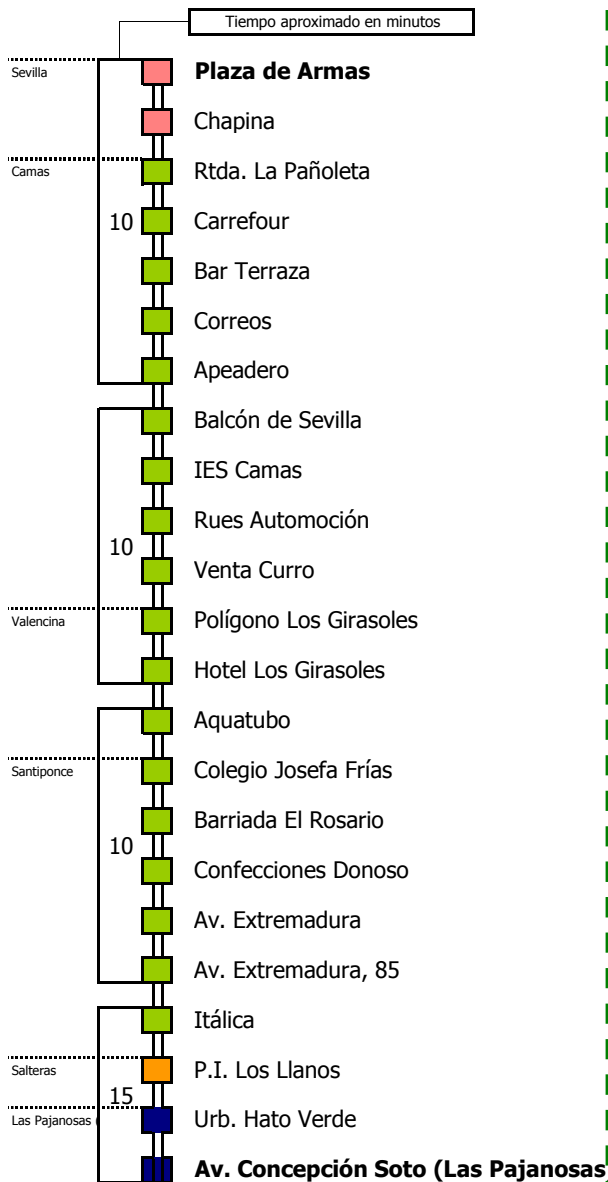

M-170B

Sevilla - Santiponce - Las Pajanosas (Guillena)

SEVILLA - CAMAS - VALENCINA DE LA CONCEPCIÓN - SANTIPONCE - LAS PAJANOSAS (GUILLENA)

Horario aproximado salvo dificultades de tráfico

HORARIO DE VERANO

Válido entre el 1 de julio y el 31 de agosto de 2024

D E L U N E S A V I E R N E S																																
05	06	07	08	09	10	11	12	13	14	15	16	17	18	19	20	21	22	23	24	01	02	03	04									
												30							30							30						

Línea **PARCIALMENTE ADAPTADA** a personas con movilidad reducida

Lectura de la tabla

La línea superior representa las horas y las inferiores, los minutos.

Ej: el autobús sale a las 21.30 horas

- Zona A
- Zona B
- Zona C
- Zona D

- Zona A
- Zona B
- Zona C
- Zona D

Línea **PARCIALMENTE ADAPTADA** a personas con movilidad reducida

Lectura de la tabla

La línea superior representa las horas y las inferiores, los minutos.

Ej: el autobús sale a las 21.30 horas