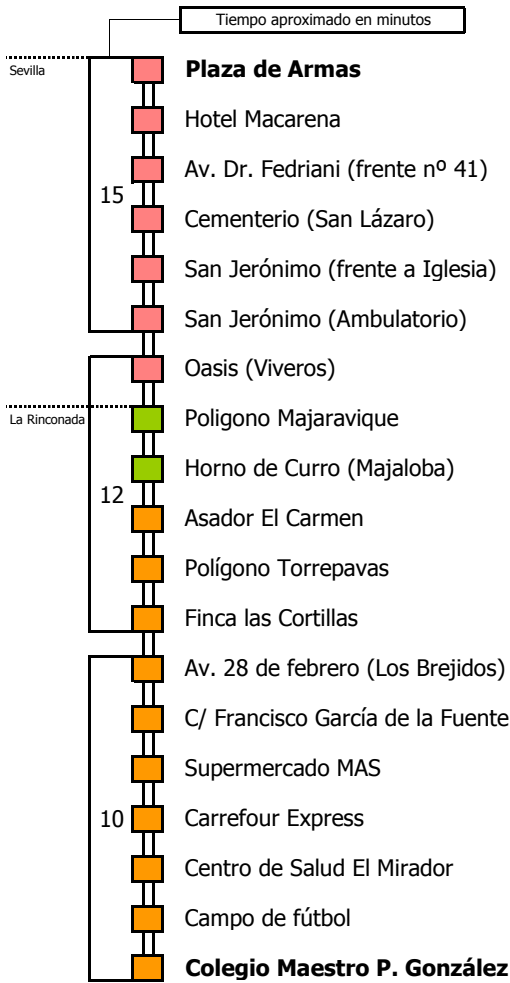

M-112

Sevilla - San José de la Rinconada

SEVILLA - LA RINCONADA - SAN JOSÉ DE LA RINCONADA

Horario aproximado salvo dificultades de tráfico

SERVICIOS MÍNIMOS

Válido desde el 1 de septiembre de 2024

D	E	L	U	N	E	S	A	V	I	E	R	N	E	S									
05	06	07	08	09	10	11	12	13	14	15	16	17	18	19	20	21	22	23	24	01	02	03	04
			05	50					20	25			30			45							

NOTA: esta línea **no circula sábados, domingos ni festivos**

- Zona A
- Zona B
- Zona C
- Zona D

Línea **PARCIALMENTE ADAPTADA** a personas con movilidad reducida

Lectura de la tabla

La línea superior representa las horas y las inferiores, los minutos.

D	E	L	U	N	E	S	A	V	I	E	R	N	E	S									
05	06	07	08	09	10	11	12	13	14	15	16	17	18	19	20	21	22	23	24	01	02	03	04
		20	50		30									15			25						

NOTA: esta línea **no circula sábados, domingos ni festivos**

Lectura de la tabla

La línea superior representa las horas y las inferiores, los minutos.

Ej: el autobús sale a las 21.30 horas