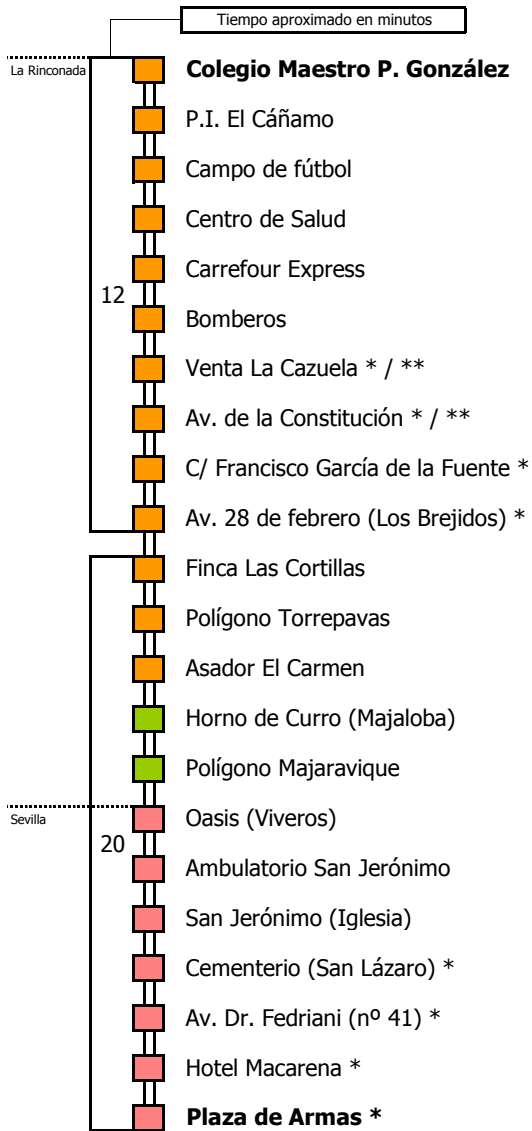

- Zona A
- Zona B
- Zona C
- Zona D

1 Sólo realiza las paradas marcadas con un asterisco

Horario aproximado salvo dificultades de tráfico

SERVICIOS MÍNIMOS

Válido desde el 1 de septiembre de 2024

D	E	L	U	N	E	S	A	V	I	E	R	N	E	S									
05	06	07	08	09	10	11	12	13	14	15	16	17	18	19	20	21	22	23	24	01	02	03	04
		20	50		30									15			25						

NOTA: esta línea **no circula sábados, domingos ni festivos**

(*) El servicio de las 07:05 sólo realiza las paradas marcadas con un asterisco.

(**) Paradas de "Venta La Cazuela y "Av. de la Constitución" sólo las realiza el servicio de las 07:05 horas

Línea **PARCIALMENTE ADAPTADA** a personas con movilidad reducida

Lectura de la tabla

La línea superior representa las horas y las inferiores, los minutos.

Ej: el autobús sale a las 21.30 horas