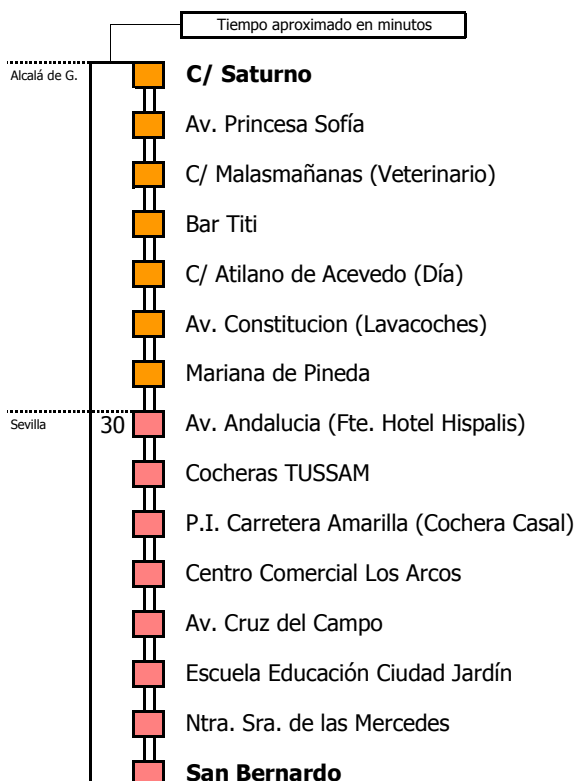

NOTA: esta línea **no circula sábados, domingos ni festivos**

- Zona A
- Zona B
- Zona C
- Zona D

1 Sale desde el interior de la Estación de Autobuses del Prado

Línea **PARCIALMENTE ADAPTADA** a personas con movilidad reducida

Lectura de la tabla

La línea superior representa las horas y las inferiores, los minutos.

Ej: el autobús sale a las 21.30 horas

M-122

Alcalá de Guadaíra (Directo) - Sevilla

ALCALÁ DE GUADAÍRA - SEVILLA

Horario aproximado salvo dificultades de tráfico

SERVICIOS MÍNIMOS

Válido desde el 1 de septiembre de 2024

D	E	L	U	N	E	S	A	V	I	E	R	N	E	S									
05	06	07	08	09	10	11	12	13	14	15	16	17	18	19	20	21	22	23	24	01	02	03	04
45		00	10	35	45	35	50	05	35	55		05	15		05								
							55		20						45								

NOTA: esta línea **no circula sábados, domingos ni festivos**

- Zona A
- Zona B
- Zona C
- Zona D

Línea **PARCIALMENTE ADAPTADA** a personas con movilidad reducida

Lectura de la tabla

La línea superior representa las horas y las inferiores, los minutos.