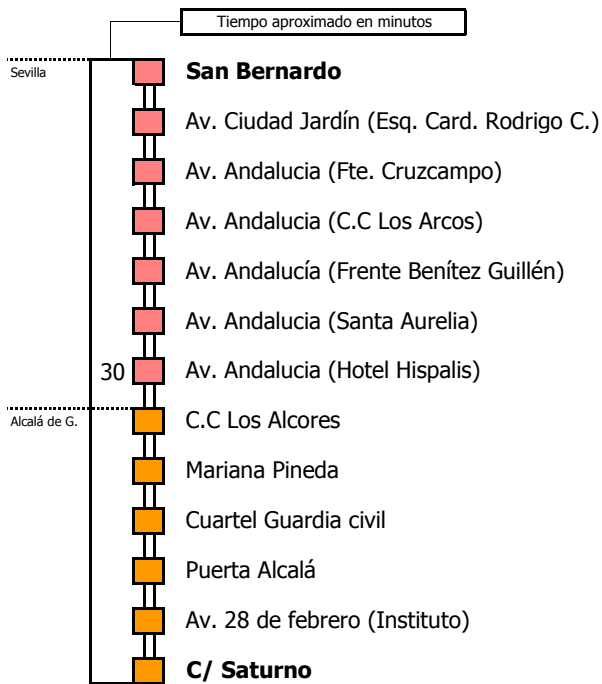

M-122

Sevilla - Alcalá de Guadaira (Directo)

SEVILLA - ALCALÁ DE GUADAÍRA

Horario aproximado salvo dificultades de tráfico

SERVICIOS MÍNIMOS

Válido desde el 1 de septiembre de 2024

D	E	L	U	N	E	S	A	V	I	E	R	N	E	S									
05	06	07	08	09	10	11	12	13	14	15	16	17	18	19	20	21	22	23	24	01	02	03	04
25	35			00	10	00	10	30	00	20	30	40	05	25	45								
								20	30														
								45															

NOTA: esta línea **no circula sábados, domingos ni festivos**

- Zona A
- Zona B
- Zona C
- Zona D

1 Sale desde el interior de la Estación de Autobuses del Prado

Línea **PARCIALMENTE ADAPTADA** a personas con movilidad reducida

Lectura de la tabla

La línea superior representa las horas y las inferiores, los minutos.

Ej: el autobús sale a las 21.30 horas

M-122

Alcalá de Guadaíra (Directo) - Sevilla

ALCALÁ DE GUADAÍRA - SEVILLA

Horario aproximado salvo dificultades de tráfico

NOTA: esta línea **no circula sábados, domingos ni festivos**

- Zona A
- Zona B
- Zona C
- Zona D

Línea **PARCIALMENTE ADAPTADA** a personas con movilidad reducida

Lectura de la tabla

La línea superior representa las horas y las inferiores, los minutos.