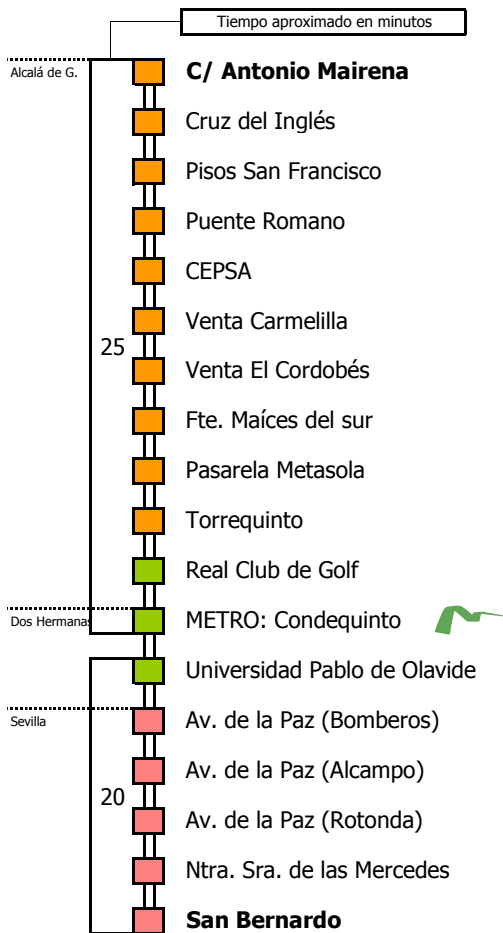

M-123

Alcalá de Guadaíra (Por Quintillo) - Sevilla

ALCALÁ DE GUADAÍRA - DOS HERMANAS - SEVILLA

Tiempo aproximado en minutos

Horario aproximado salvo dificultades de tráfico

SERVICIOS MÍNIMOS

Válido desde el 1 de septiembre de 2024

D E L U N E S A V I E R N E S
05 06 07 08 09 10 11 12 13 14 15 16 17 18 19 20 21 22 23 24 01 02 03 04

S Á B A D O S
05 06 07 08 09 10 11 12 13 14 15 16 17 18 19 20 21 22 23 24 01 02 03 04
45 00

NOTA: esta línea **no circula domingos ni festivos**

- Zona A
- Zona B
- Zona C
- Zona D

Línea **PARCIALMENTE ADAPTADA** a personas con movilidad reducida

Lectura de la tabla

La línea superior representa las horas y las inferiores, los minutos.
Ej: el autobús sale a las 21.30 horas