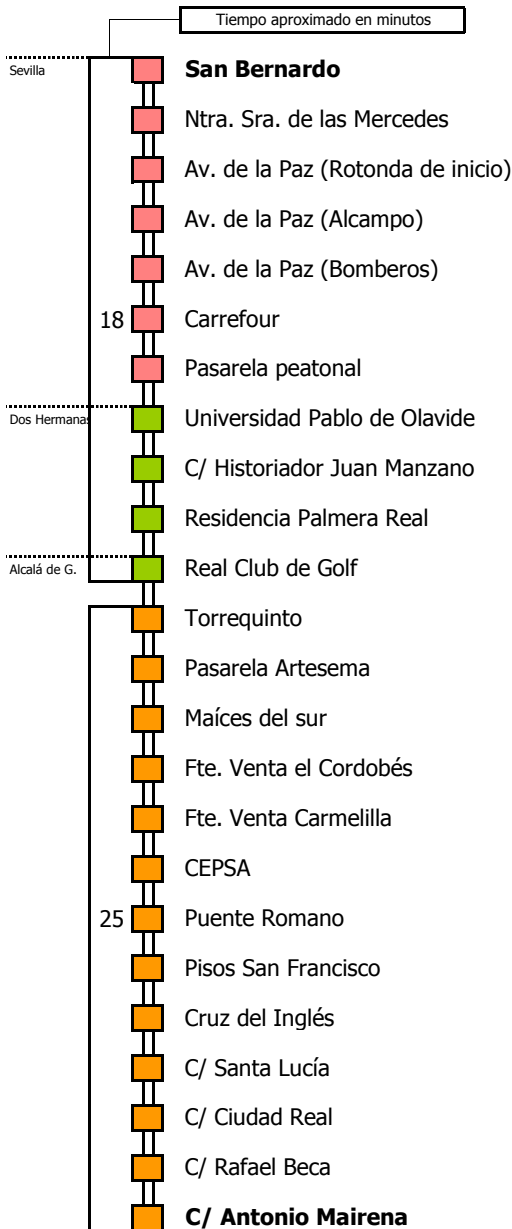

# Sevilla - Alcalá de Guadaíra (Por Quintillo)

SEVILLA - DOS HERMANAS - ALCALÁ DE GUADAÍRA

Tiempo aproximado en minutos

Horario aproximado salvo dificultades de tráfico

#### Lectura de la tabla

La línea superior representa las horas y las inferiores, los minutos.  
 Ej: el autobús sale a las 21.30 horas

# Alcalá de Guadaíra (Por Quintillo) - Sevilla

ALCALÁ DE GUADAÍRA - DOS HERMANAS - SEVILLA

Tiempo aproximado en minutos

Horario aproximado salvo dificultades de tráfico