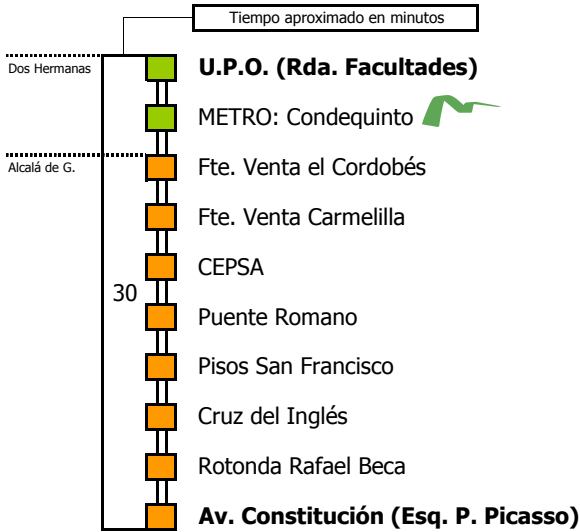

Esta línea **no circula sábados, domingos ni festivos**
 Esta línea **sólo circula en periodo lectivo de la UPO** (www.upo.es)

- Zona A
- Zona B
- Zona C
- Zona D

 Línea **PARCIALMENTE ADAPTADA** a personas con movilidad reducida

Lectura de la tabla
 La línea superior representa las horas y las inferiores, los minutos.
 Ej: el autobús sale a las 21.30 horas

M-123B

Universidad Pablo de Olavide - Alcalá de Guadaíra

DOS HERMANAS - ALCALÁ DE GUADAÍRA

Lectura de la tabla

La línea superior representa las horas y las inferiores, los minutos.

Ej: el autobús sale a las 21.30 horas