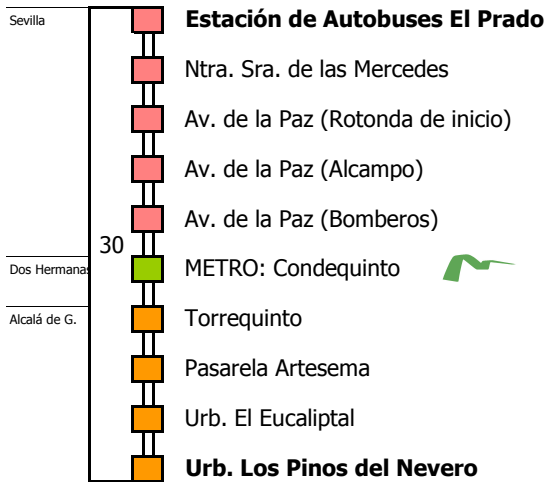

# Sevilla - Utrera (Por Alcalá de Guadaíra y Quintillo)

SEVILLA - ALCALÁ DE GUADAÍRA - UTRERA

- Zona A
- Zona B
- Zona C
- Zona D

Horario aproximado salvo dificultades de tráfico