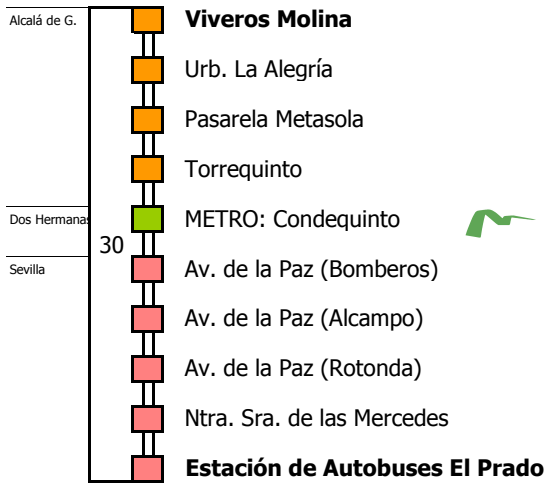

### POR QUINTILLO

D	E	L	U	N	E	S	A	V	I	E	R	N	E	S											
05	06	07	08	09	10	11	12	13	14	15	16	17	18	19	20	21	22	23	24	01	02	03	04		
				30					30					15											

S	Á	B	A	D	O	S																	
05	06	07	08	09	10	11	12	13	14	15	16	17	18	19	20	21	22	23	24	01	02	03	04
00							00																

D	O	M	I	N	G	O	S	Y	F	E	S	T	I	V	O	S							
05	06	07	08	09	10	11	12	13	14	15	16	17	18	19	20	21	22	23	24	01	02	03	04
00								00															

Línea **NO ADAPTADA** a personas con movilidad reducida

### Lectura de la tabla

La línea superior representa las horas y las inferiores, los minutos.  
Ej: el autobús sale a las 21.30 horas

# Utrera - Sevilla (Por Alcalá de Guadaíra y Quintillo)

UTRERA - ALCALÁ DE GUADAÍRA - SEVILLA

- Zona A
- Zona B
- Zona C
- Zona D

Horario aproximado salvo dificultades de tráfico