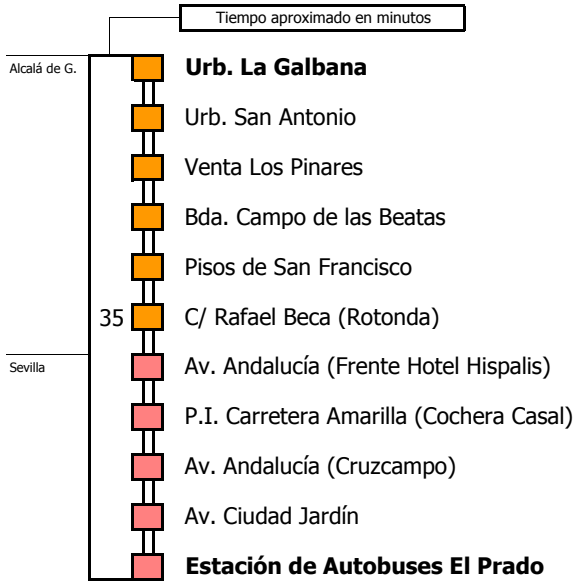

D	O	M	I	N	G	O	S	Y	F	E	S	T	I	V	O	S							
05	06	07	08	09	10	11	12	13	14	15	16	17	18	19	20	21	22	23	24	01	02	03	04
00								00															

Línea **NO ADAPTADA** a personas con movilidad reducida

### Lectura de la tabla

La línea superior representa las horas y las inferiores, los minutos.  
Ej: el autobús sale a las 21.30 horas

# Utrera - Sevilla (Por Alcalá de Guadaíra y Quintillo)

UTRERA - ALCALÁ DE GUADAÍRA - SEVILLA

- Zona A
- Zona B
- Zona C
- Zona D

Horario aproximado salvo dificultades de tráfico