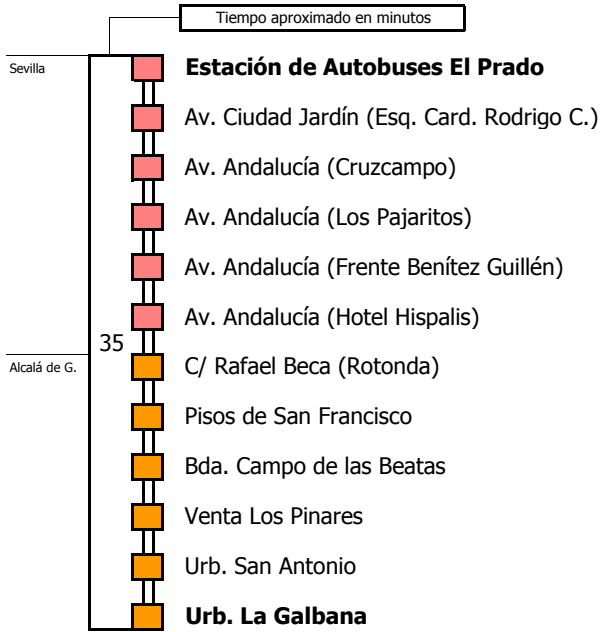

M-221

# Sevilla - Utrera (Por Alcalá de Guadaíra y Quintillo)

SEVILLA - ALCALÁ DE GUADAÍRA - UTRERA

- Zona A
- Zona B
- Zona C
- Zona D

Horario aproximado salvo dificultades de tráfico

## SERVICIOS MÍNIMOS

Válido desde el 16 de septiembre de 2024

D	E	L	U	N	E	S	A	V	I	E	R	N	E	S									
05	06	07	08	09	10	11	12	13	14	15	16	17	18	19	20	21	22	23	24	01	02	03	04
											30	30											

### Lectura de la tabla

La línea superior representa las horas y las inferiores, los minutos.  
Ej: el autobús sale a las 21.30 horas