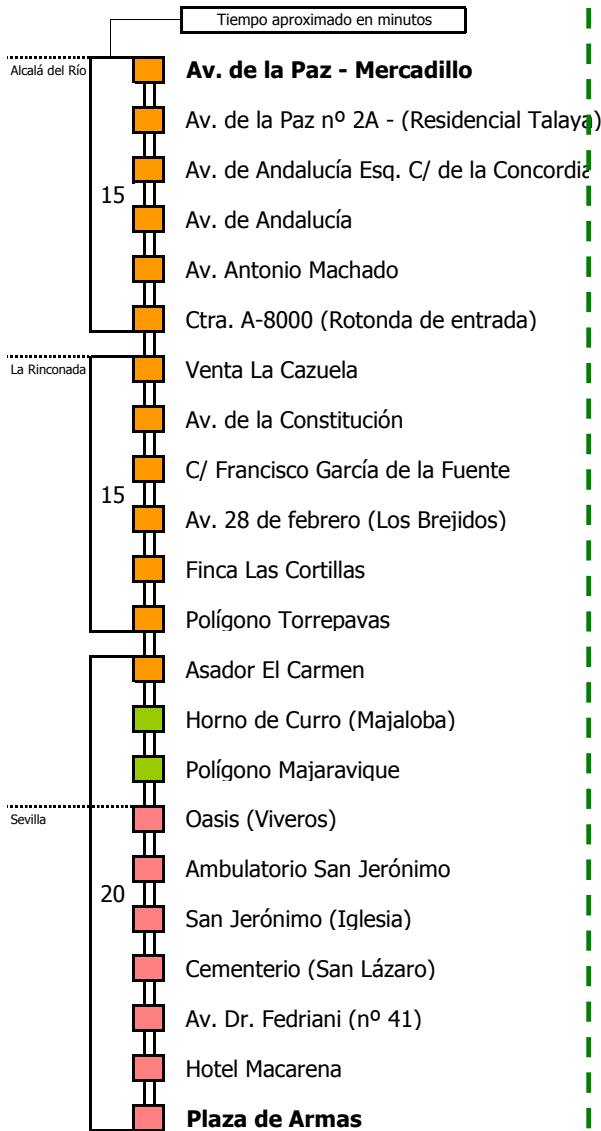

AVISO: Los servicios por San José de la Rinconada no realizan las paradas marcadas con asterisco. En su lugar realizan las siguientes paradas de la línea M-111:

Carrefour - Calle Camino de los Toros - Gasolinera - Cortijo el Higuero - Venta la Merced - Venta del Gordillo - Gravera - Gasolinera - Rotonda San José - P.I. El Cáñamo (2 paradas) - Campo de fútbol - Centro de Salud El Mirador - Carrefour Express y Parque de Bomberos.

- Zona A
- Zona B
- Zona C
- Zona D

1 Por San José de la Rinconada

Línea **PARCIALMENTE ADAPTADA** a personas con movilidad reducida

Lectura de la tabla

La línea superior representa las horas y las inferiores, los minutos.

Ej: el autobús sale a las 21.30 horas

Tiempo aproximado en minutos

Horario aproximado salvo dificultades de tráfico

SERVICIOS MÍNIMOS

Válido desde el 1 de septiembre de 2024

D		E		L		U		N		E		S		A		V		I		E		R		N		E		S						
05	06	07	08	09	10	11	12	13	14	15	16	17	18	19	20	21	22	23	24	01	02	03	04	30	00	00	30	00	15	55	45	45	45	45

- Zona A
- Zona B
- Zona C
- Zona D

Línea **PARCIALMENTE ADAPTADA** a personas con movilidad reducida

Lectura de la tabla
 La línea superior representa las horas y las inferiores, los minutos.
 Ej: el autobús sale a las 21.30 horas.