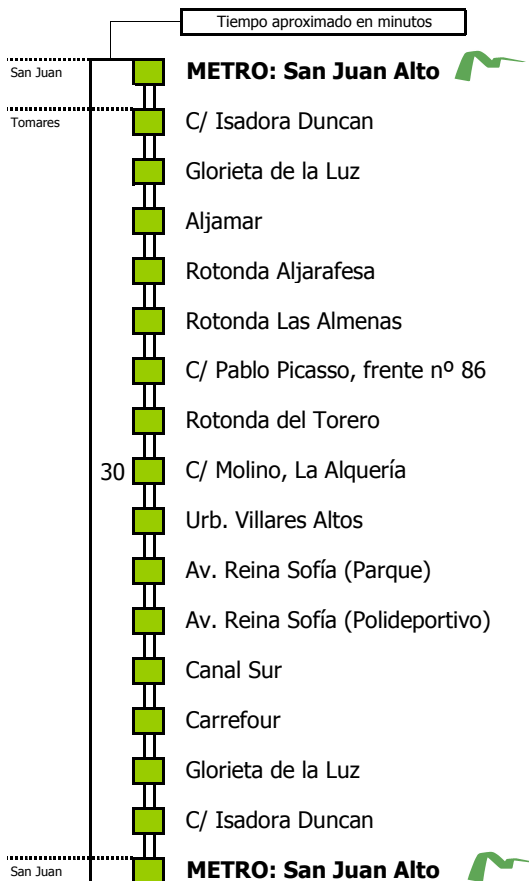

M-108A

San Juan de Aznalfarache - Tomares

SAN JUAN DE AZNALFARACHE - TOMARES

Horario aproximado salvo dificultades de tráfico

SERVICIOS MÍNIMOS

Válido desde el 1 de septiembre de 2024

D E		L U N E S				A V I E R N E S				S														
05	06	07	08	09	10	11	12	13	14	15	16	17	18	19	20	21	22	23	24	01	02	03	04	
		00		00	00			30	00	00			00	00			00	00			00	00		
		30		30				30	30			30	30			30	30			30	30			

S Á B A D O S																							
05	06	07	08	09	10	11	12	13	14	15	16	17	18	19	20	21	22	23	24	01	02	03	04
		00	00	00	00	00	00	00	00	00	00	00	00	00	00	00	00	00	00	00	00	00	00
		30	30	30	30	30	30	30	30	30	30	30	30	30	30	30	30	30	30	30	30	30	30

1 Sólo viernes

Línea **PARCIALMENTE ADAPTADA**
a personas con movilidad reducida**Lectura de la tabla**

La línea superior representa las horas y las inferiores, los minutos.

Ej: el autobús sale a las 21.30 horas.