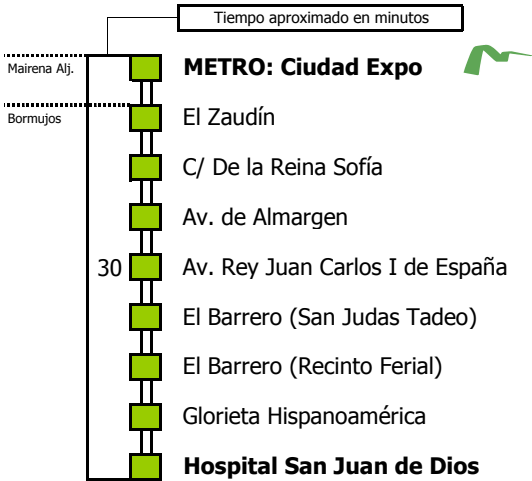

- Zona A
- Zona B
- Zona C
- Zona D

1 Sólo viernes

Línea **PARCIALMENTE ADAPTADA** a personas con movilidad reducida

Lectura de la tabla

La línea superior representa las horas y las inferiores, los minutos.

Ej: el autobús sale a las 21.30 horas

M-109

Mairena del Aljarafe - Bormujos

MAIRENA DEL ALJARAFE - BORMUJOS

Horario aproximado salvo dificultades de tráfico

SERVICIOS MÍNIMOS

Válido desde el 1 de septiembre de 2024