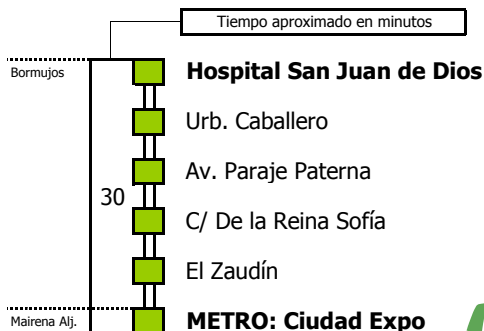

M-109

Bormujos - Mairena del Aljarafe

BORMUJOS - MAIRENA DEL ALJARAFE

Horario aproximado salvo dificultades de tráfico

SERVICIOS MÍNIMOS

Válido desde el 1 de septiembre de 2024

D E L U N E S A V I E R N E S																							
05	06	07	08	09	10	11	12	13	14	15	16	17	18	19	20	21	22	23	24	01	02	03	04
30	30	30	30	30	30	30	30	30	30	30	30	30	30	30	30	30	30	30	30	30	30	30	30

- Zona A
- Zona B
- Zona C
- Zona D

1 Sólo viernes

Línea **PARCIALMENTE ADAPTADA** a personas con movilidad reducida

Lectura de la tabla

La línea superior representa las horas y las inferiores, los minutos.