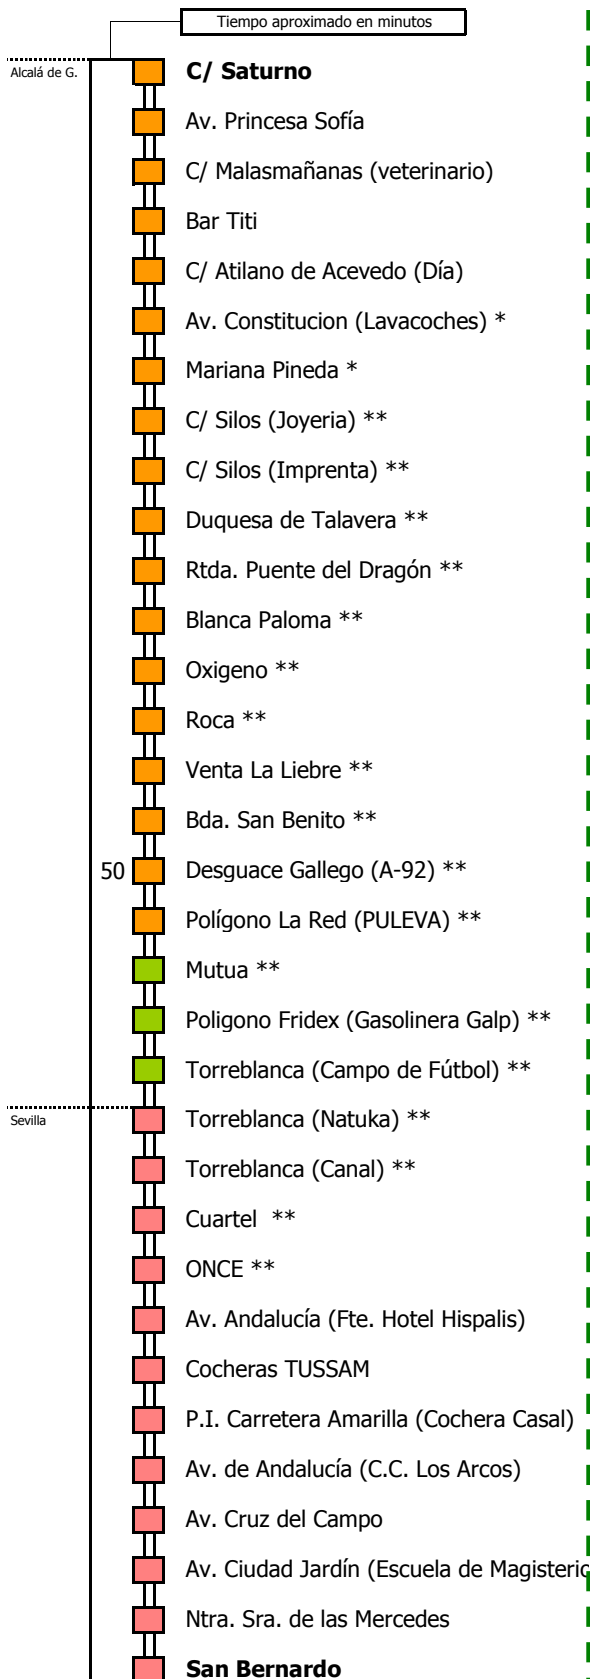

Tiempo aproximado en minutos

Horario aproximado salvo dificultades de tráfico

SERVICIOS MÍNIMOS

Válido desde el 1 de septiembre de 2024

D		E					L					U					N					E					S					A					V					I					E					R					N					E					S				
05	06	07	08	09	10	11	12	13	14	15	16	17	18	19	20	21	22	23	24	01	02	03	04	05	25	05	00	40	25	15	00	30	15	05	40	10	40	10	00	35	25	05	25	30	55	00	45	45	55	55	45	20	50																		

(*) Estas paradas sólo las realizan los servicios en negrita

(**) Estas paradas no las realizan los servicios señalados en azul ni en malva

- Zona A
- Zona B
- Zona C
- Zona D

- 1 En negrita. Servicios que paran en Goya y Hda. Dolores
- 2 Salen desde el interior de la Estación del Prado de San Sabastián
- Servicios que se rotulan y realizan el recorrido de la línea M-122
- Servicios que se rotulan y realizan el recorrido de la línea M-122 y sólo se realizan viernes laborables y vísperas de festivos.

Línea **PARCIALMENTE ADAPTADA** a personas con movilidad reducida

Lectura de la tabla

La línea superior representa las horas y las inferiores, los minutos. Ej: el autobús sale a las 21.30 horas

Alcalá de G.

Sevilla

Tiempo aproximado en minutos

- C/ Saturno**
- Av. Princesa Sofía
- C/ Malasmañanas (veterinario)
- Bar Titi
- C/ Atilano de Acevedo (Día)
- Av. Constitucion (Lavacoche) *
- Mariana Pineda *
- C/ Silos (Joyeria) **
- C/ Silos (Imprenta) **
- Duquesa de Talavera **
- Rtda. Puente del Dragón **
- Blanca Paloma **
- Oxigeno **
- Roca **
- Venta La Liebre **
- Bda. San Benito **
- 50 Desguace Gallego (A-92) **
- Polígono La Red (PULEVA) **
- Mutua **
- Poligono Fridex (Gasolinera Galp) **
- Torreblanca (Campo de Fútbol) **
- Torreblanca (Natuka) **
- Torreblanca (Canal) **
- Cuartel **
- ONCE **
- Av. Andalucía (Fte. Hotel Hispalis)
- Cocheras TUSSAM
- P.I. Carretera Amarilla (Cochera Casal)
- Av. de Andalucía (C.C. Los Arcos)
- Av. Cruz del Campo
- Av. Ciudad Jardín (Escuela de Magisterio)
- Ntra. Sra. de las Mercedes
- San Bernardo**