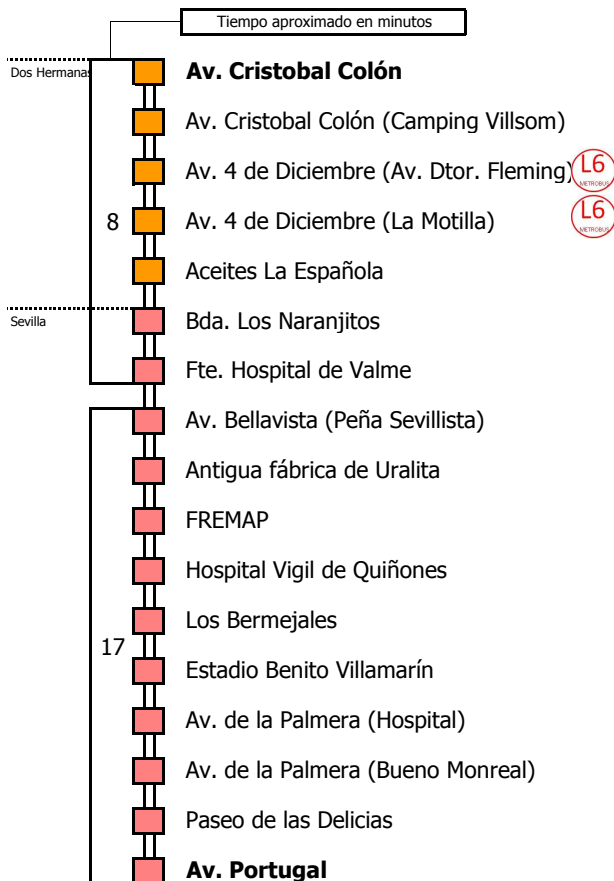

M-132

Sevilla - Dos Hermanas (Barriada)

SEVILLA - DOS HERMANAS

Horario aproximado salvo dificultades de tráfico

SERVICIOS MÍNIMOS

Válido desde el 1 de septiembre de 2024

D E L U N E S A V I E R N E S																									
05	06	07	08	09	10	11	12	13	14	15	16	17	18	19	20	21	22	23	24	01	02	03	04		
				45	15	15	45	15	45					15	45					15	45				
S Á B A D O S , D O M I N G O S Y F E S T .																									
05	06	07	08	09	10	11	12	13	14	15	16	17	18	19	20	21	22	23	24	01	02	03	04		
				15					15					15					15						

Parada en Plataforma Reservada Metrobus L6

Línea **ADAPTADA** a personas con movilidad reducida

- Zona A
- Zona B
- Zona C
- Zona D

Lectura de la tabla

La línea superior representa las horas y las inferiores, los minutos.

Ej: el autobús sale a las 21.30 horas

Horario aproximado salvo dificultades de tráfico

SERVICIOS MÍNIMOS

Válido desde el 1 de septiembre de 2024

		D E L U N E S A V I E R N E S																							
		S Á B A D O S , D O M I N G O S Y F E S T .																							
		05	06	07	08	09	10	11	12	13	14	15	16	17	18	19	20	21	22	23	24	01	02	03	04

Parada en Plataforma Reservada Metrobus L6

- Zona A
- Zona B
- Zona C
- Zona D

Línea **ADAPTADA** a personas con movilidad reducida

Lectura de la tabla

La línea superior representa las horas y las inferiores, los minutos.