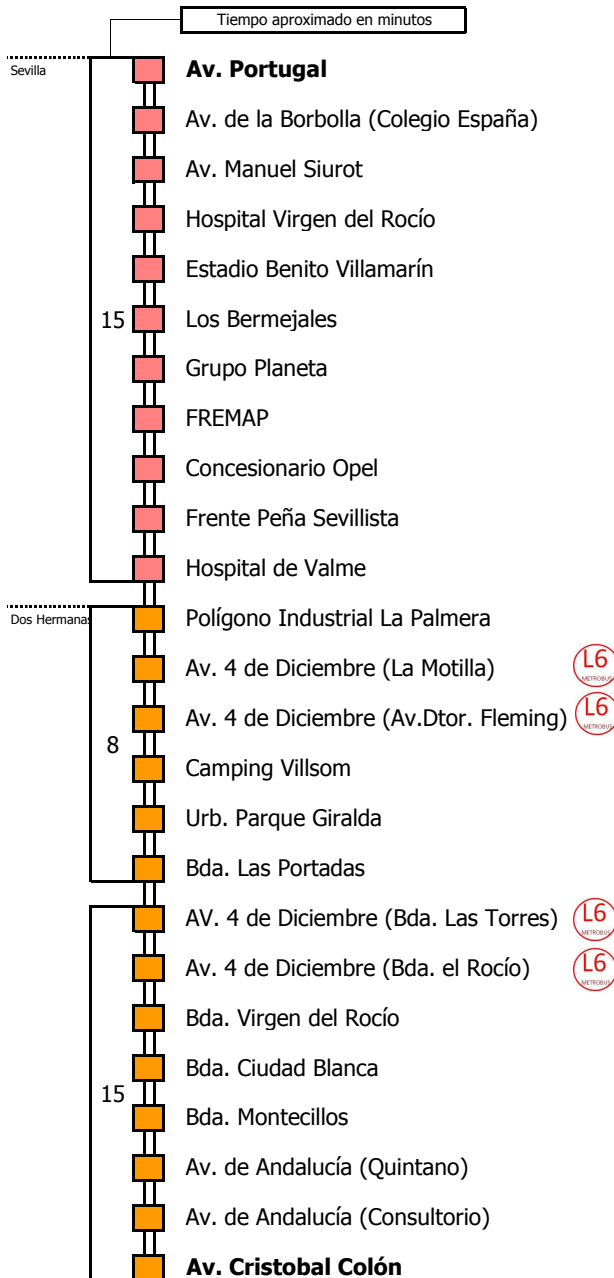

M-132

Sevilla - Dos Hermanas (Barriada)

SEVILLA - DOS HERMANAS

Horario aproximado salvo dificultades de tráfico

SERVICIOS MÍNIMOS

Válido desde el 1 de septiembre de 2024

D E L U N E S A V I E R N E S																									
05	06	07	08	09	10	11	12	13	14	15	16	17	18	19	20	21	22	23	24	01	02	03	04		
				45	15	15	45	15	45					15	45					15	45				
S Á B A D O S , D O M I N G O S Y F E S T .																									
05	06	07	08	09	10	11	12	13	14	15	16	17	18	19	20	21	22	23	24	01	02	03	04		
				15					15					15					15						

Parada en Plataforma Reservada Metrobus L6

Línea **ADAPTADA** a personas con movilidad reducida

- Zona A
- Zona B
- Zona C
- Zona D

Lectura de la tabla

La línea superior representa las horas y las inferiores, los minutos.

Ej: el autobús sale a las 21.30 horas

Horario aproximado salvo dificultades de tráfico

SERVICIOS MÍNIMOS

Válido desde el 1 de septiembre de 2024

		D E L U N E S A V I E R N E S																							
		S Á B A D O S , D O M I N G O S Y F E S T .																							
		05	06	07	08	09	10	11	12	13	14	15	16	17	18	19	20	21	22	23	24	01	02	03	04

Parada en Plataforma Reservada Metrobus L6

- Zona A
- Zona B
- Zona C
- Zona D

Línea **ADAPTADA** a personas con movilidad reducida

Lectura de la tabla

La línea superior representa las horas y las inferiores, los minutos.