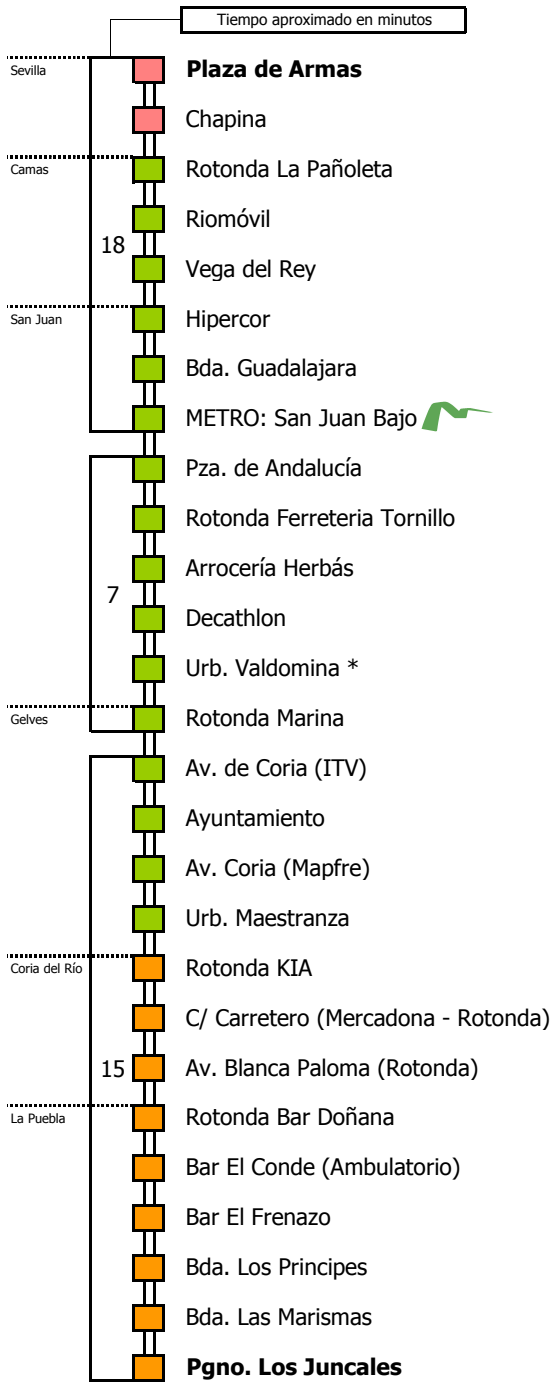

M-141

Sevilla (Pza. Armas) - Puebla del Río

SEVILLA - CAMAS - SAN JUAN DE AZNALFARACHE - GELVES - CORIA DEL RÍO - PUEBLA DEL RÍO

- Zona A
- Zona B
- Zona C
- Zona D

Horario aproximado salvo dificultades de tráfico

SERVICIOS MÍNIMOS

Válido desde el 1 de septiembre de 2024

D		E		L U N E S				A				V I E R N E S											
05	06	07	08	09	10	11	12	13	14	15	16	17	18	19	20	21	22	23	24	01	02	03	04
		45	45			00	00	00			00		00	00			00						

1 Servicio con parada bajo demanda

Línea **ADAPTADA** a personas con movilidad reducida

Lectura de la tabla

La línea superior representa las horas y las inferiores, los minutos.

Ej: el autobús sale a las 21.30 horas

Tiempo aproximado en minutos

Horario aproximado salvo dificultades de tráfico

SERVICIOS MÍNIMOS

Válido desde el 1 de septiembre de 2024

D		E		L		U		N		E		S		A		V		I		E		R		N		E		S		
05	06	07	08	09	10	11	12	13	14	15	16	17	18	19	20	21	22	23	24	01	02	03	04	30	45	45	45	00	00	00