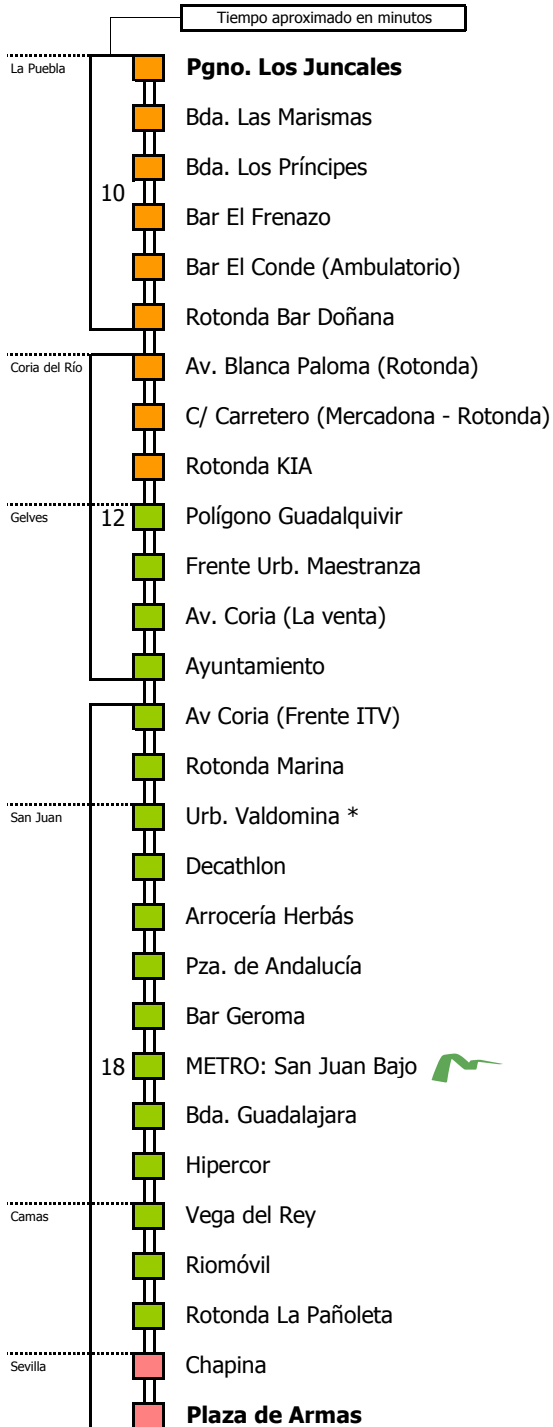

M-141

Sevilla (Pza. Armas) - Puebla del Río

SEVILLA - CAMAS - SAN JUAN DE AZNALFARACHE - GELVES - CORIA DEL RÍO - PUEBLA DEL RÍO

- Zona A
- Zona B
- Zona C
- Zona D

Horario aproximado salvo dificultades de tráfico

SERVICIOS MÍNIMOS

Válido desde el 1 de septiembre de 2024

D		E		L U N E S				A				V I E R N E S											
05	06	07	08	09	10	11	12	13	14	15	16	17	18	19	20	21	22	23	24	01	02	03	04
		45	45			00	00	00			00		00	00			00						

1 Servicio con parada bajo demanda

Línea **ADAPTADA** a personas con movilidad reducida

Lectura de la tabla

La línea superior representa las horas y las inferiores, los minutos.

Ej: el autobús sale a las 21.30 horas

Tiempo aproximado en minutos

Horario aproximado salvo dificultades de tráfico

SERVICIOS MÍNIMOS

Válido desde el 1 de septiembre de 2024

D		E		L		U		N		E		S		A		V		I		E		R		N		E		S		
05	06	07	08	09	10	11	12	13	14	15	16	17	18	19	20	21	22	23	24	01	02	03	04	30	45	45	45	00	00	00