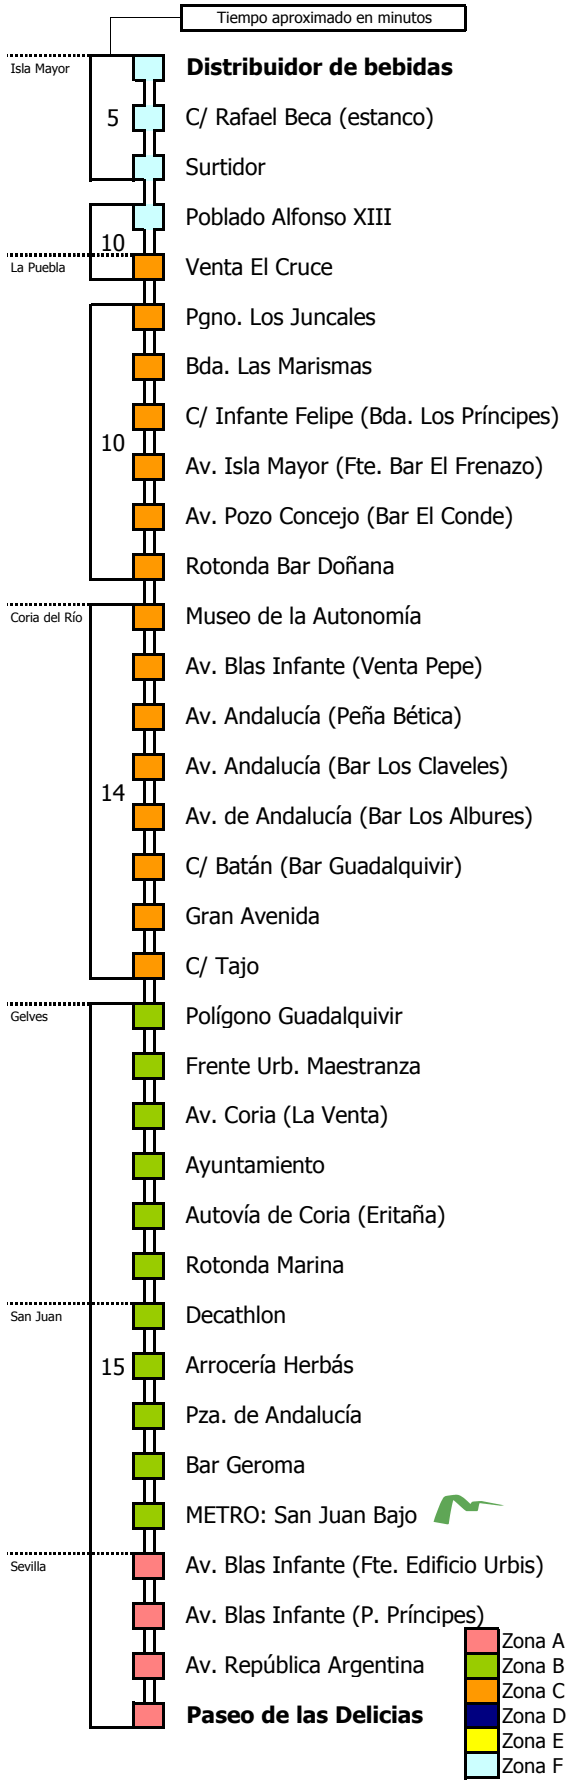

Horario aproximado salvo dificultades de tráfico

SERVICIOS MÍNIMOS

Válido desde el 1 de septiembre de 2024

D E L U N E S A V I E R N E S

05	06	07	08	09	10	11	12	13	14	15	16	17	18	19	20	21	22	23	24	01	02	03	04	
					45										35					20				

* No realiza estas paradas los sábados, domingos y festivos

Línea **ADAPTADA** a personas con movilidad reducida

Lectura de la tabla

La línea superior representa las horas y las inferiores, los minutos.

Ej: el autobús sale a las 21.30 horas.

Horario aproximado salvo dificultades de tráfico

SERVICIOS MÍNIMOS

Válido desde el 1 de septiembre de 2024

D E L U N E S A V I E R N E S

05	06	07	08	09	10	11	12	13	14	15	16	17	18	19	20	21	22	23	24	01	02	03	04	
				00						20							05							

Línea **ADAPTADA** a personas con movilidad reducida

Lectura de la tabla

La línea superior representa las horas y las inferiores, los minutos.

Ej: el autobús sale a las 21.30 horas.