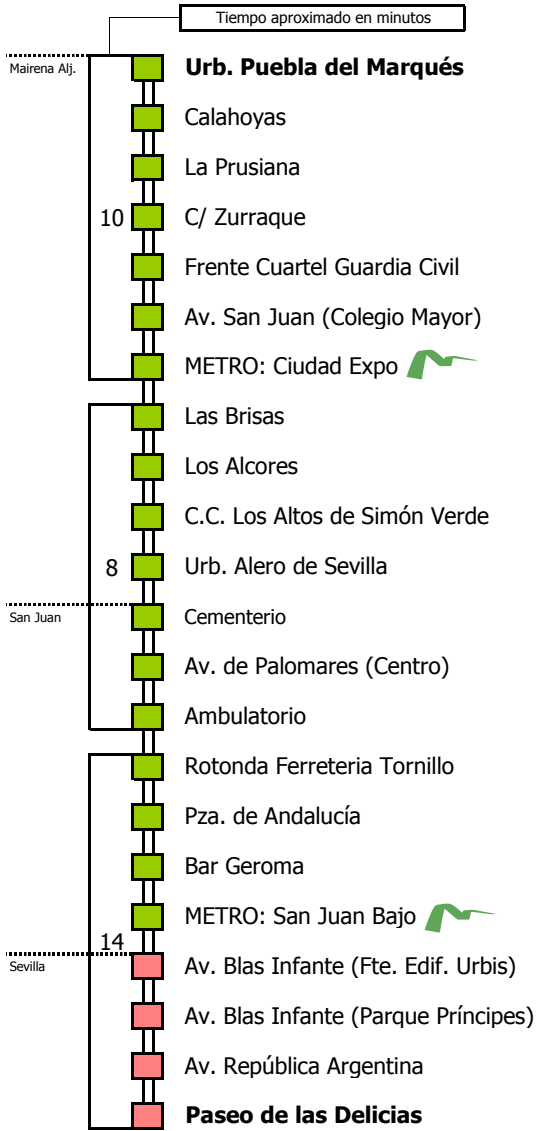

- Zona A
- Zona B
- Zona C
- Zona D

Línea **ADAPTADA** a personas con movilidad reducida

- 1 Servicios de la M-152 con paso por Urb. Puebla del Marqués
- 2 Servicios de la M-153 con paso por Urb. Puebla del Marqués

#### Lectura de la tabla

La línea superior representa las horas y las inferiores, los minutos.

Ej: el autobús sale a las 21.30 horas

Horario aproximado salvo dificultades de tráfico

### SERVICIOS MÍNIMOS

Válido desde el 1 de septiembre de 2024

D		E		L U N E S				A				V I E R N E S												
05	06	07	08	09	10	11	12	13	14	15	16	17	18	19	20	21	22	23	24	01	02	03	04	
		38			33	38	38		48		48				18									

#### Lectura de la tabla

La línea superior representa las horas y las inferiores, los minutos.

Ej: el autobús sale a las 21.30 horas