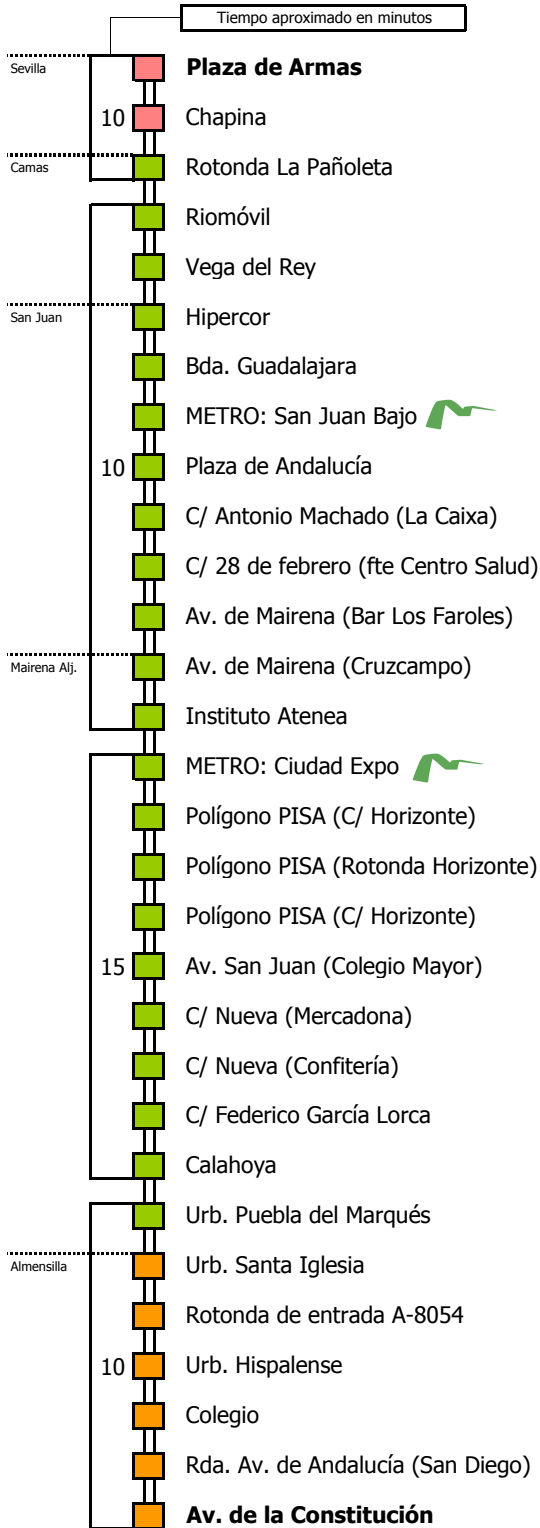

# Sevilla - Almensilla (por PISA)

SEVILLA - SAN JUAN DE AZNALFARACHE - MAIRENA DEL ALJARAFE - ALMENSILLA

- Zona A
- Zona B
- Zona C
- Zona D

Horario aproximado salvo dificultades de tráfico

### SERVICIOS MÍNIMOS

Válido desde el 1 de septiembre de 2024

D	E	L	U	N	E	S	A	V	I	E	R	N	E	S										
05	06	07	08	09	10	11	12	13	14	15	16	17	18	19	20	21	22	23	24	01	02	03	04	
		00	05			20	20	20	25															

#### Lectura de la tabla

La línea superior representa las horas y las inferiores, los minutos.

Ej: el autobús sale a las 21.30 horas

Horario aproximado salvo dificultades de tráfico

SERVICIOS MÍNIMOS

Válido desde el 1 de septiembre de 2024

D	E	L	U	N	E	S	A	V	I	E	R	N	E	S										
05	06	07	08	09	10	11	12	13	14	15	16	17	18	19	20	21	22	23	24	01	02	03	04	
		55		00			15	15	15						20									

NOTA: esta línea no circula sábados, domingos ni festivos