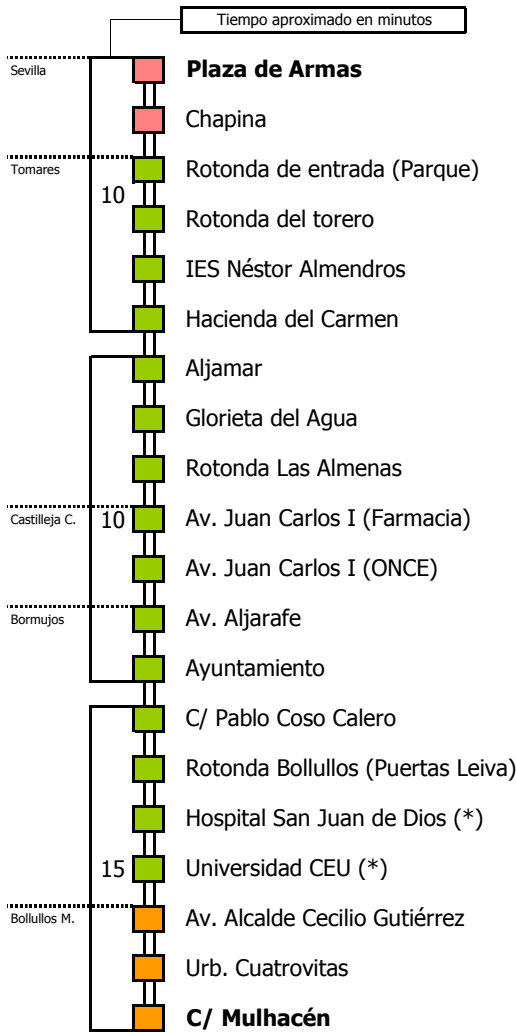

# Sevilla - Bollullos de la Mitación

SEVILLA - TOMARES - CASTILLEJA DE LA CUESTA - BORMUJOS - BOLLULLOS DE LA MITACIÓN

Horario aproximado salvo dificultades de tráfico

## SERVICIOS MÍNIMOS

Válido desde el 1 de septiembre de 2024

D E L U N E S A V I E R N E S																							
05	06	07	08	09	10	11	12	13	14	15	16	17	18	19	20	21	22	23	24	01	02	03	04
																		00					

### Lectura de la tabla

La línea superior representa las horas y las inferiores, los minutos.

Ej: el autobús sale a las 21.30 horas

#### Lectura de la tabla

La línea superior representa las horas y las inferiores, los minutos.

Ej: el autobús sale a las 21.30 horas