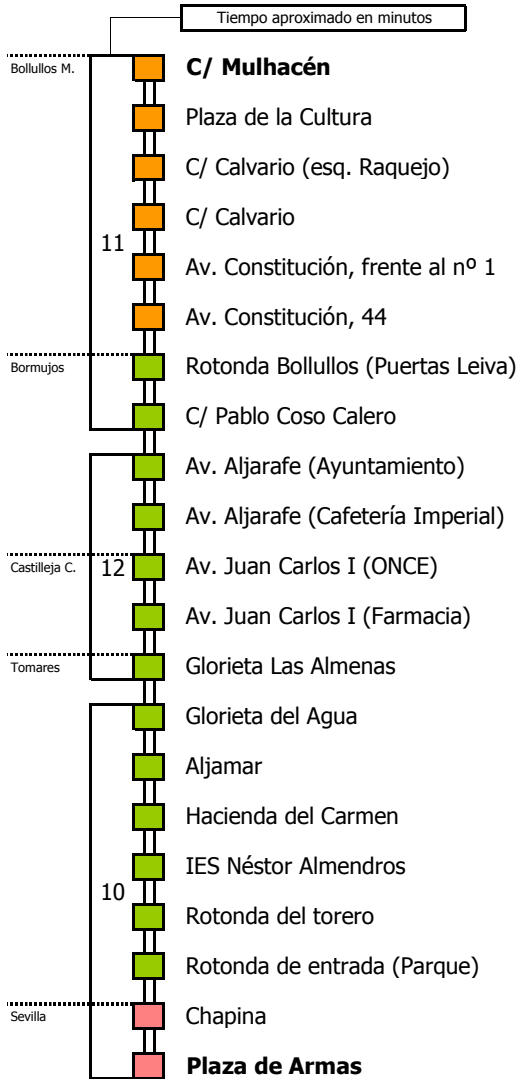

M-157

Bollullos de la Mitación - Sevilla

BOLLULLOS DE LA MITACIÓN - BORMUJOS - CASTILLEJA DE LA CUESTA - TOMARES - SEVILLA

Horario aproximado salvo dificultades de tráfico

SERVICIOS MÍNIMOS

Válido desde el 1 de septiembre de 2024

D E L U N E S A V I E R N E S

05	06	07	08	09	10	11	12	13	14	15	16	17	18	19	20	21	22	23	24	01	02	03	04	
																					45			

S Á B A D O S

05	06	07	08	09	10	11	12	13	14	15	16	17	18	19	20	21	22	23	24	01	02	03	04	
																	00							45

- Zona A
- Zona B
- Zona C
- Zona D

Línea **PARCIALMENTE ADAPTADA** a personas con movilidad reducida

Lectura de la tabla

La línea superior representa las horas y las inferiores, los minutos.

Ej: el autobús sale a las 21.30 horas