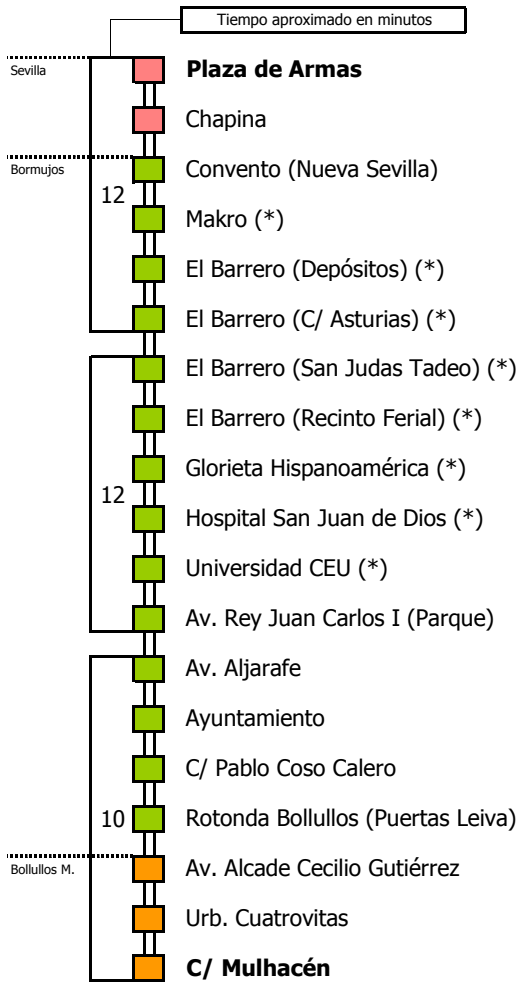

M-158

Sevilla - Bollullos de la Mitación

SEVILLA - BORMUJOS - BOLLULLOS DE LA MITACIÓN

Horario aproximado salvo dificultades de tráfico

SERVICIOS MÍNIMOS

Válido desde el 1 de septiembre de 2024

D E L U N E S		A V I E R N E S																					
05	06	07	08	09	10	11	12	13	14	15	16	17	18	19	20	21	22	23	24	01	02	03	04
15											30												

S Á B A D O S																							
05	06	07	08	09	10	11	12	13	14	15	16	17	18	19	20	21	22	23	24	01	02	03	04
												30											

NOTA: esta línea **no circula domingos ni festivos, en este sentido**

(*) Los servicios por El Barrero sólo realizan estas paradas en Bormujos

- Zona A
- Zona B
- Zona C
- Zona D

1 Servicios por El Barrero

Línea **PARCIALMENTE ADAPTADA** a personas con movilidad reducida

Lectura de la tabla

La línea superior representa las horas y las inferiores, los minutos.

Ej: el autobús sale a las 21.30 horas

Tiempo aproximado en minutos

Horario aproximado salvo dificultades de tráfico

SERVICIOS MÍNIMOS

Válido desde el 1 de septiembre de 2024