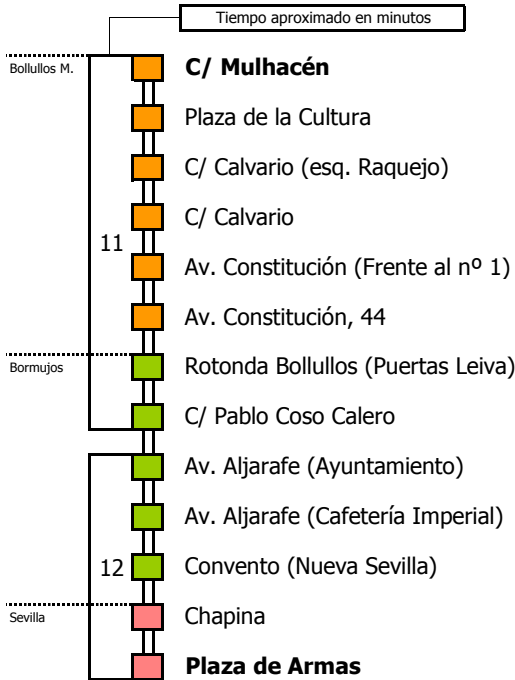

S Á B A D O S																							
05	06	07	08	09	10	11	12	13	14	15	16	17	18	19	20	21	22	23	24	01	02	03	04
												30											

NOTA: esta línea **no circula domingos ni festivos, en este sentido**

(*) Los servicios por El Barrero sólo realizan estas paradas en Bormujos

- Zona A
- Zona B
- Zona C
- Zona D

1 Servicios por El Barrero

Línea **PARCIALMENTE ADAPTADA** a personas con movilidad reducida

Lectura de la tabla

La línea superior representa las horas y las inferiores, los minutos.

Ej: el autobús sale a las 21.30 horas

Tiempo aproximado en minutos

Horario aproximado salvo dificultades de tráfico

SERVICIOS MÍNIMOS

Válido desde el 1 de septiembre de 2024

D E L U N E S A V I E R N E S

05	06	07	08	09	10	11	12	13	14	15	16	17	18	19	20	21	22	23	24	01	02	03	04
----	----	----	----	----	----	----	----	----	----	----	----	----	----	----	----	----	----	----	----	----	----	----	----