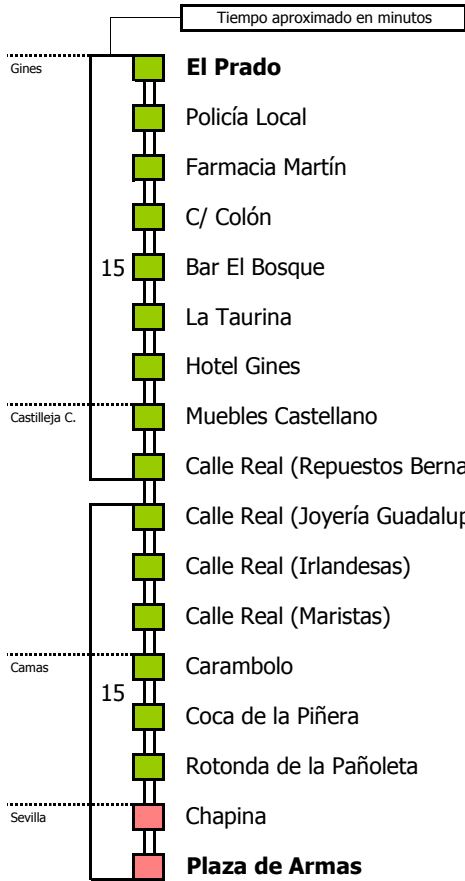

D O M I N G O S Y F E S T I V O S

05	06	07	08	09	10	11	12	13	14	15	16	17	18	19	20	21	22	23	24	01	02	03	04
00	00	00	00	00	00	00	00	00	00	00	00	00	00	00	00	00	00	00	00				

El servicio **en negrita de viernes y sábados de las 02:00** continúa hasta Espartinas, Villanueva del Ariscal y Sanlúcar la Mayor

1 Sólo los viernes

- Zona A
- Zona B
- Zona C
- Zona D

Línea **PARCIALMENTE ADAPTADA** a personas con movilidad reducida

Lectura de la tabla

La línea superior representa las horas y las inferiores, los minutos.

Ej: el autobús sale a las 21.30 horas.

Horario aproximado salvo dificultades de tráfico

SERVICIOS MÍNIMOS

Válido desde el 1 de septiembre de 2024

D E L U N E S A V I E R N E S

05	06	07	08	09	10	11	12	13	14	15	16	17	18	19	20	21	22	23	24	01	02	03	04	
00	00	20	00	20	00	20	00	20	00	20	00	20	00	20	00	20	30	30						
40	40		40		40		40		40		40		40											

Línea **PARCIALMENTE ADAPTADA** a personas con movilidad reducida

Lectura de la tabla

La línea superior representa las horas y las inferiores, los minutos.

Ej: el autobús sale a las 21.30 horas.