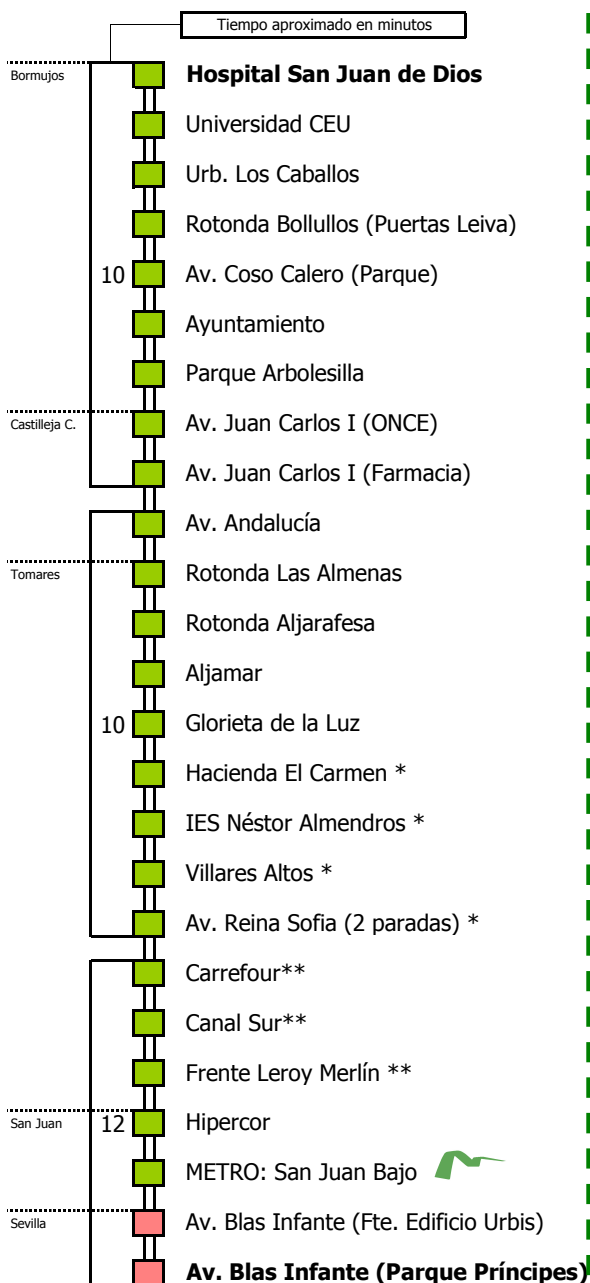

NOTA: esta línea **no circula sábados, domingos ni festivos**

(\*) Paradas que se efectúan en los servicios por Avenida Reina Sofía

(\*\*) Paradas que no se efectúan en los servicios que pasan por Avenida Reina Sofía

- Zona A
- Zona B
- Zona C
- Zona D

1 Servicios por Av. Reina Sofía en Tomares

Línea **PARCIALMENTE ADAPTADA** a personas con movilidad reducida

#### Lectura de la tabla

La línea superior representa las horas y las inferiores, los minutos.

Ej: el autobús sale a las 21.30 horas

Horario aproximado salvo dificultades de tráfico

#### Lectura de la tabla

La línea superior representa las horas y las inferiores, los minutos.  
Ej: el autobús sale a las 21.30 horas